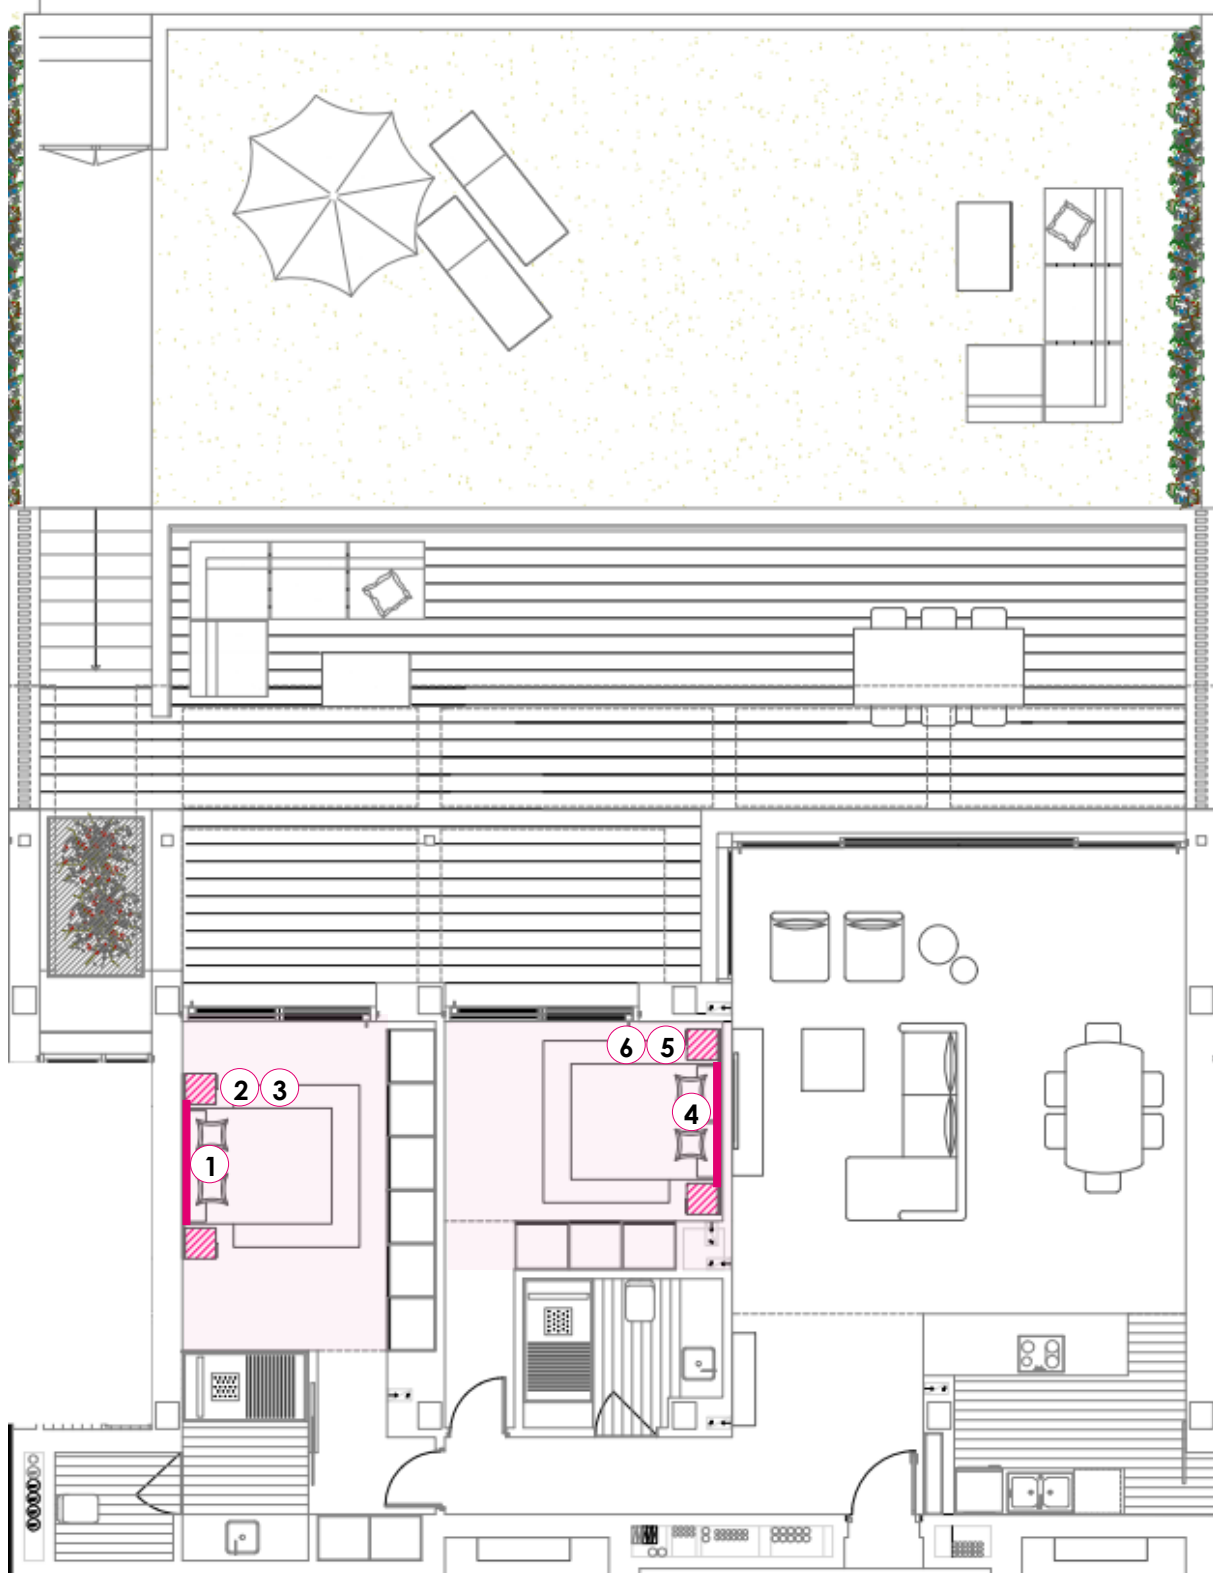

**4. SILLA KONNA (KAVE HOME)**  
 Tapizada gris y patas de acero acabado pintado negro.  
 Dimensiones 50 x H 84,5 cm. x 6 unidades

**5. LÁMPARA MAHALA (KAVE HOME)**  
 Lámpara de techo. Acero con acabado latón con 4  
 bolas de cristal glaseado. x 2 unidades

**8. MESA CENTRO YOANA (KAVE HOME)**  
 Chapa de roble y estructura de metal pintado negro.  
 Dimensiones 80 x 80 cm.

**9. MUEBLE TV VEDRANA (KAVE HOME)**  
 Chapa de roble. Dimensiones 195 x 40 x H 35 cm.

**10. MESAS AUXILIARES LESKA (KAVE HOME)**  
 Set de 2 mesas. Diámetros 50 y 35 cm.

COJINES SALÓN - **VIVIENDA TIPO B**

**1. COJÍN TEXTURA (ZARA HOME)**  
45x45 cm.

**2. FUNDA COJÍN ZAIRA (KAVE HOME)**  
100% algodón y terciopelo mostaza 45x45 cm. x 2 unidades

## DORMITORIOS - VIVIENDA TIPO B

1

2

3

4

5

6

**DORMITORIO PRINCIPAL**