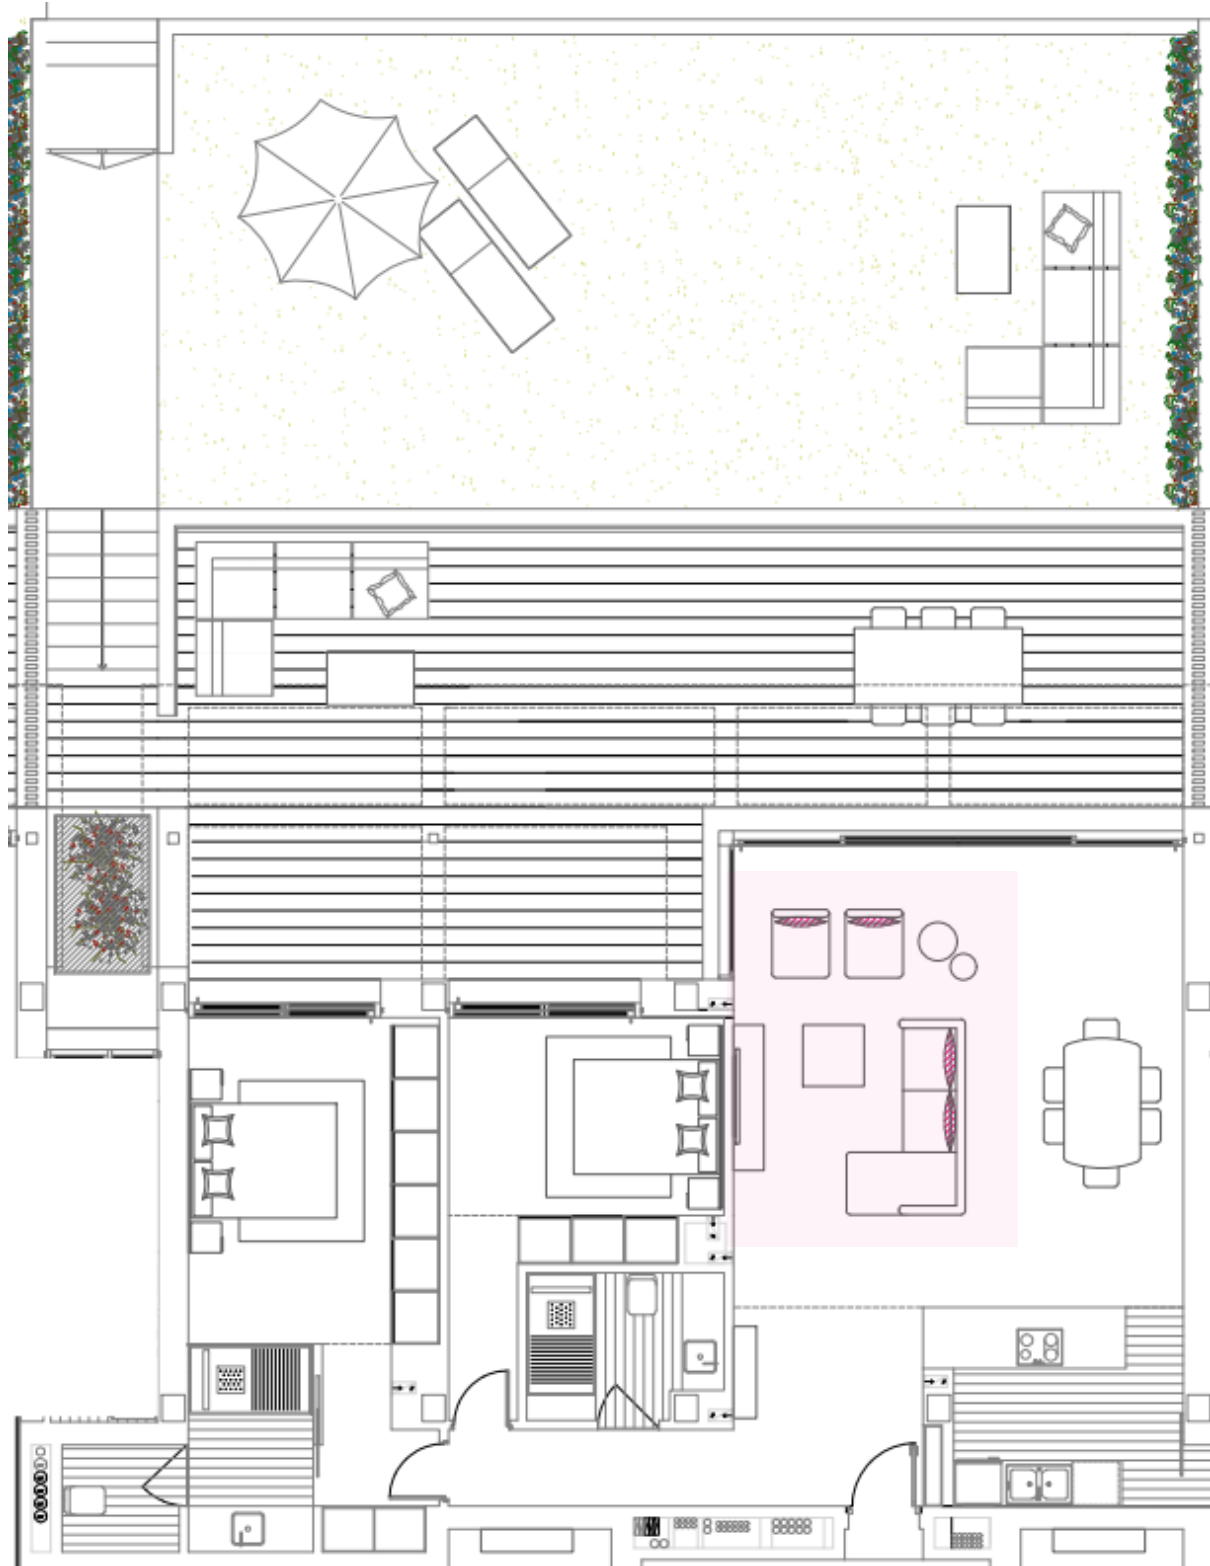

COJINES SALÓN - **VIVIENDA TIPO B**

1. COJÍN TEXTURA (ZARA HOME)
45x45 cm.

2. FUNDA COJÍN ZAIRA (KAVE HOME)
100% algodón y terciopelo mostaza 45x45 cm. x 2 unidades

3. FUNDA COJÍN ALGONÓN LAVADO (ZARA HOME)
Terciopelo algodón negro detalle de cinta a contraste blanco 45x45 cm.

4. FUNDA COJÍN CELMIRA (KAVE HOME)
100% algodón beige y borde gris 30x50 cm.