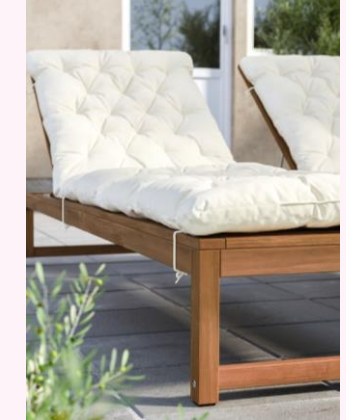

TERRAZA Y JARDIN - **VIVIENDA TIPO A**

1

2

3

4

5

**1. CONJUNTO JARDÍN RACO (KAVE HOME)**

Madera de acacia. Dimensiones Sofá 265 x 200 cm – Mesa 114 x 70 cm.