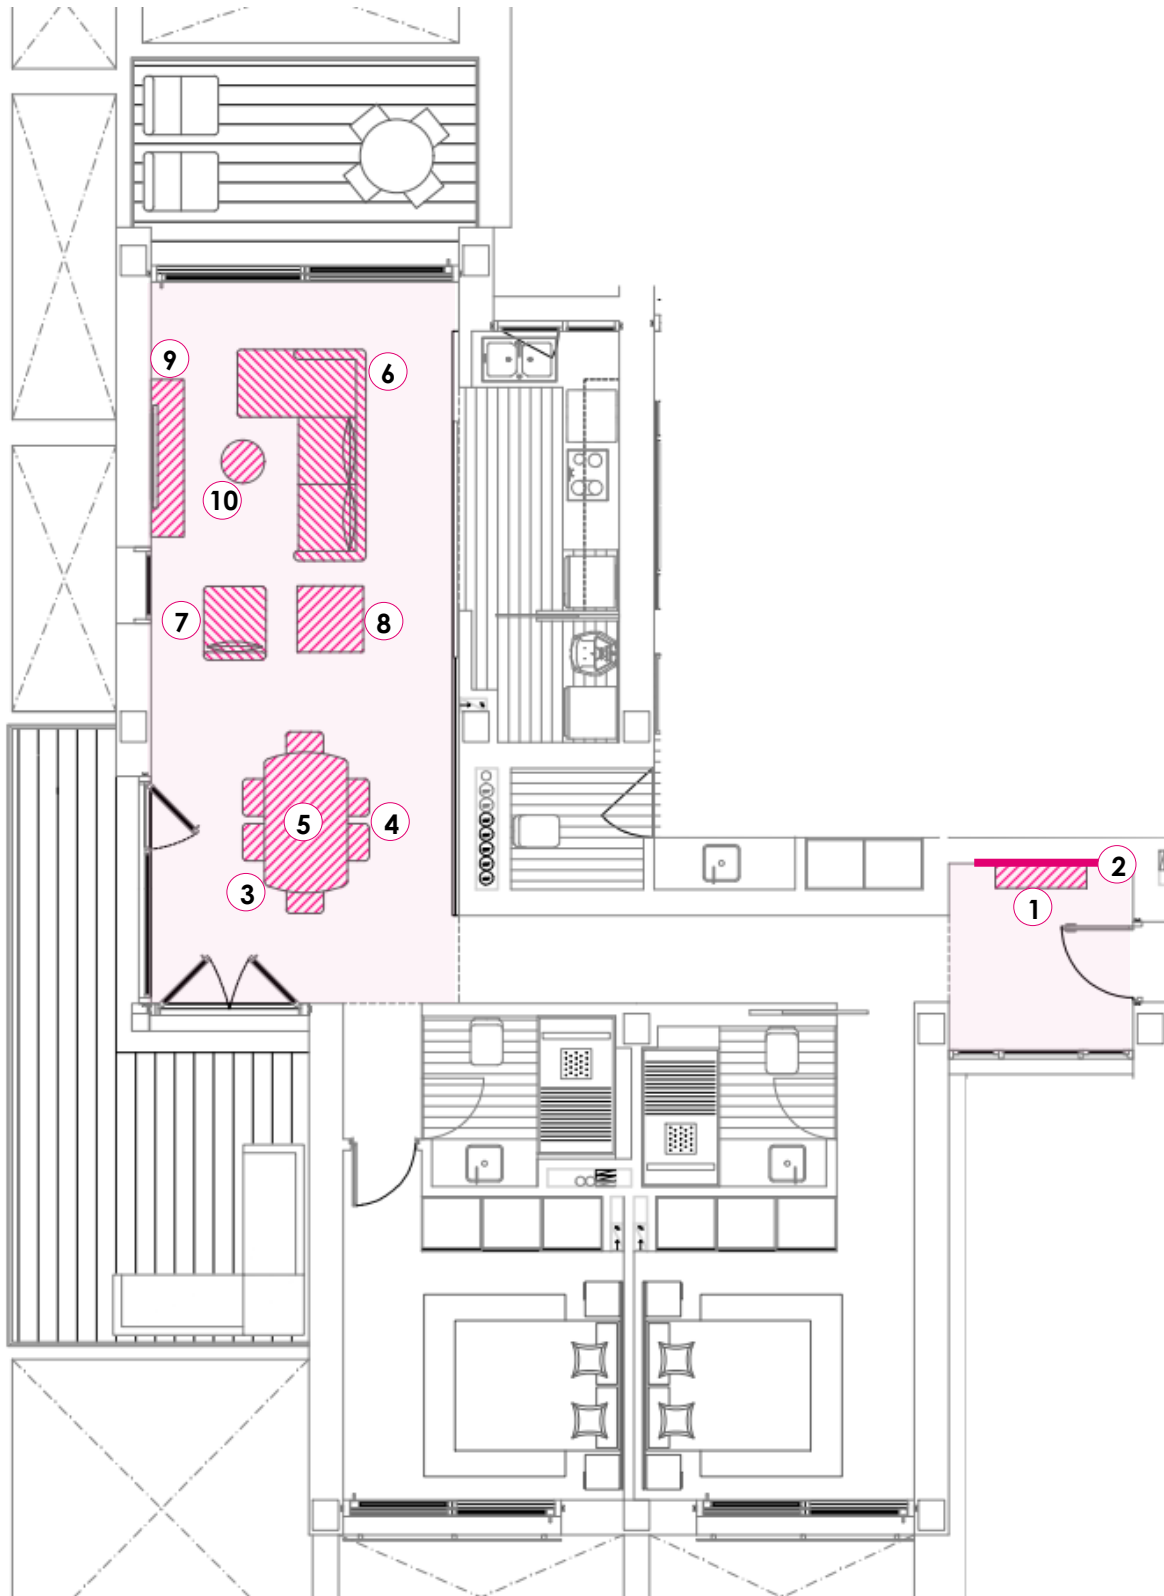

**5. MESITA DE NOCHE VIKHAMMER (IKEA)**  
 Acabado blanco. Dimensiones 40 x 39 x H 65 cm. x 2 unidades

**6. LÁMPARA ÅRSTID (IKEA)**  
 Acabado latón/blanco. Dimensiones 8,5 x 17 x H 28 cm. x 2 unidades 28 cm. x 4 unidades

HALL Y SALÓN - **VIVIENDA TIPO D**

**HALL DE ENTRADA**

**1. CONSOLA YOANA (KAVE HOME)**  
 Chapa de roble y estructura de metal pintada negro.  
 Dimensiones 120 x 30 x H 80 cm.

**2. ESPEJO ANERA (KAVE HOME)**  
 Acero. Dimensiones 93 x 90 cm.