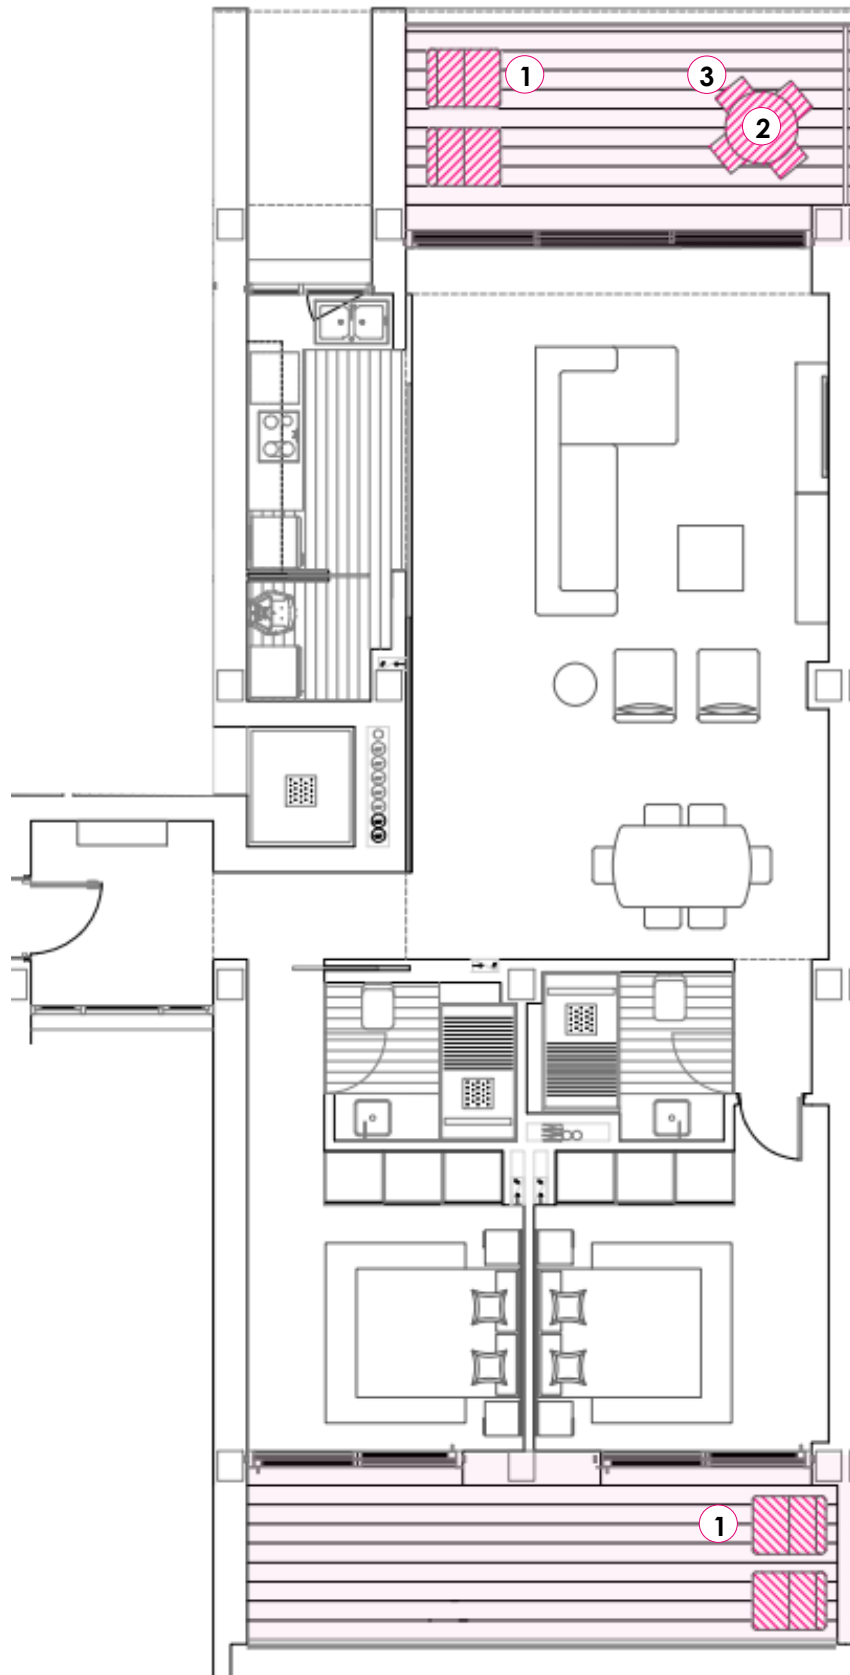

TERRAZA Y JARDIN - **VIVIENDA TIPO C**