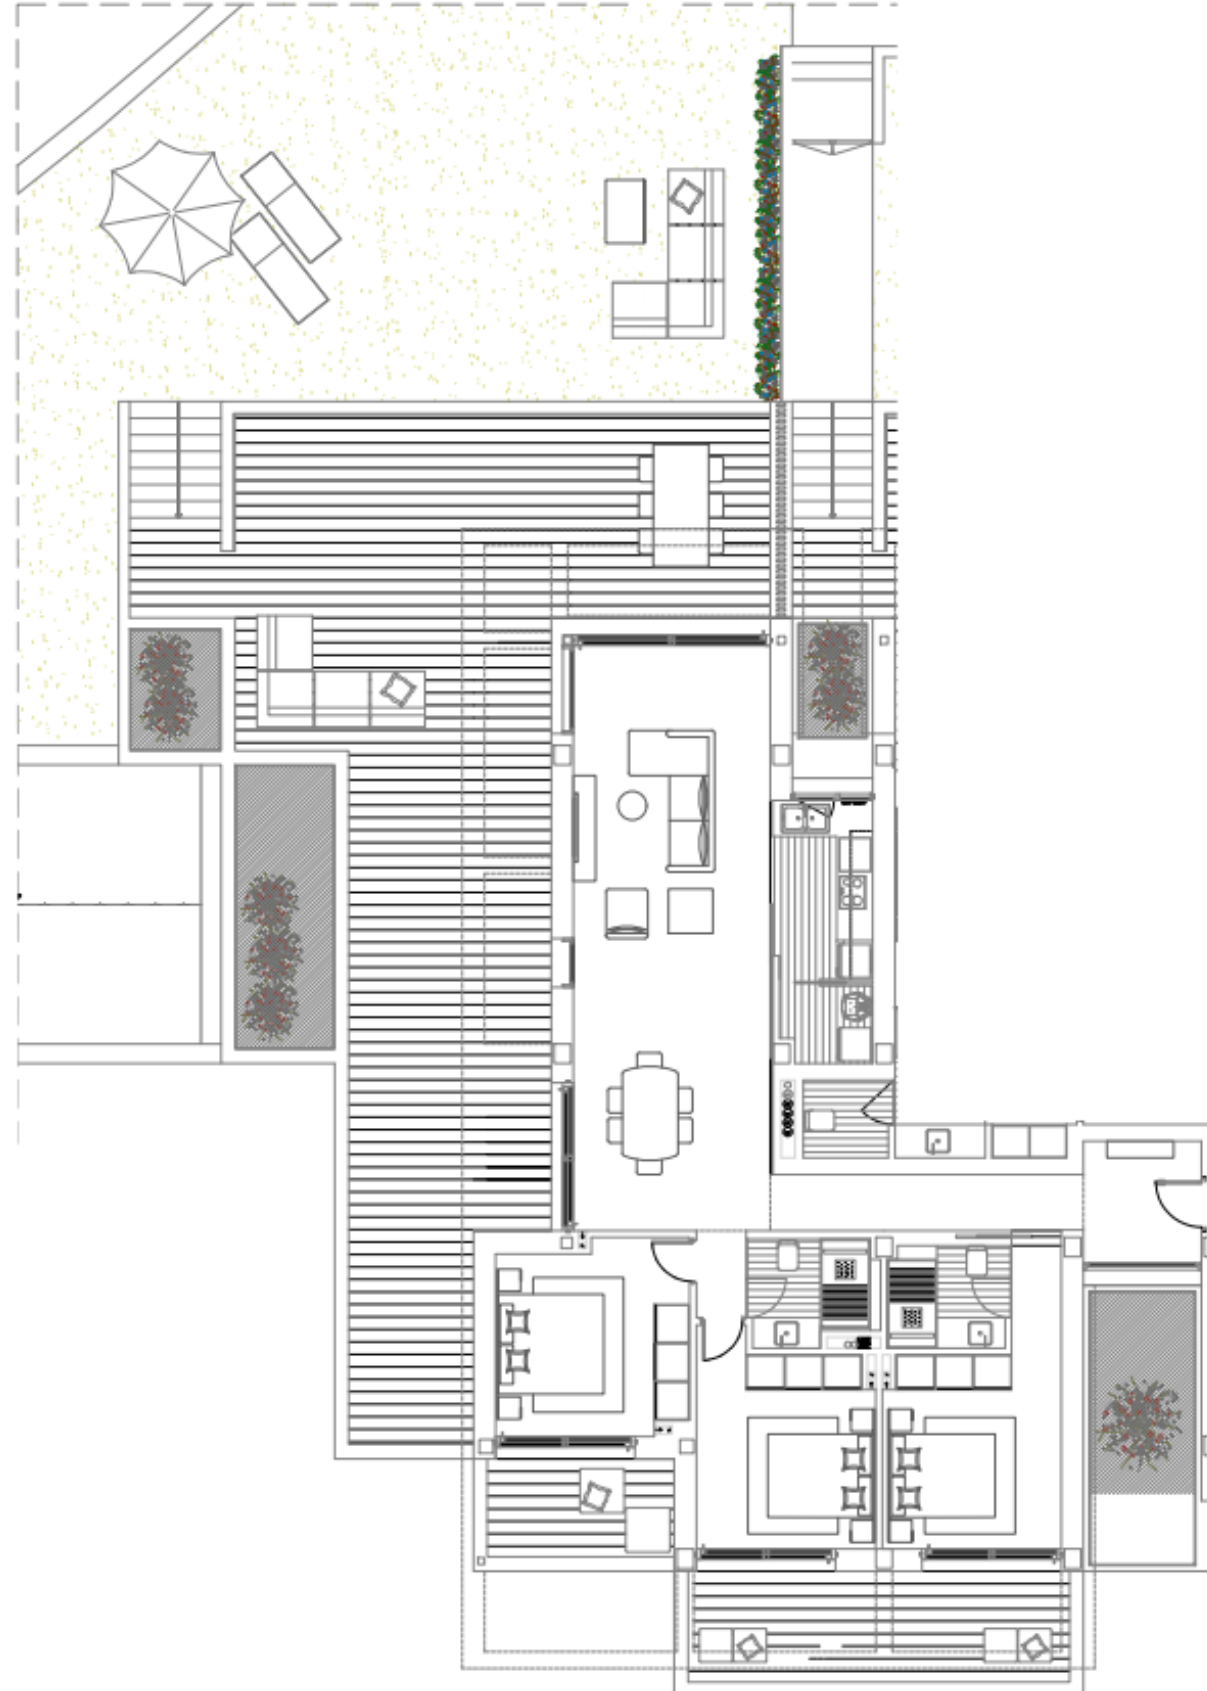

# VIVIENDAS CATEGORÍA *SILVER*

VIVIENDAS PLANTA PRIMERA *SILVER*  
AMUEBLAMIENTO BÁSICO

HALL Y SALÓN - **VIVIENDA TIPO A**

**HALL DE ENTRADA**

**1. CONSOLA YOANA (KAVE HOME)**  
 Chapa de roble y estructura de metal pintada negro.  
 Dimensiones 120 x 30 x H 80 cm.

**2. ESPEJO ANERA (KAVE HOME)**  
 Acero. Dimensiones 93 x 90 cm.

**COMEDOR**

**3. MESA COMEDOR ALAIA (KAVE HOME)**  
 Madera maciza de acacia y patas negras de acero.  
 Dimensiones 200 x 97,5 x H 77 cm.

**4. SILLA KONNA (KAVE HOME)**  
 Tapizada gris y patas de acero acabado pintado negro.  
 Dimensiones 50 x H 84,5 cm. x 6 unidades

**5. LÁMPARA MAHALA (KAVE HOME)**  
 Lámpara de techo. Acero con acabado latón con 4  
 bolas de cristal glaseado. x 2 unidades

**8. MESA CENTRO YOANA (KAVE HOME)**  
 Chapa de roble y estructura de metal pintado negro.  
 Dimensiones 80 x 80 cm.

**9. MUEBLE TV YOANA (KAVE HOME)**  
 Chapa de roble y estructura de metal pintado negro 160 x  
 40 cm.