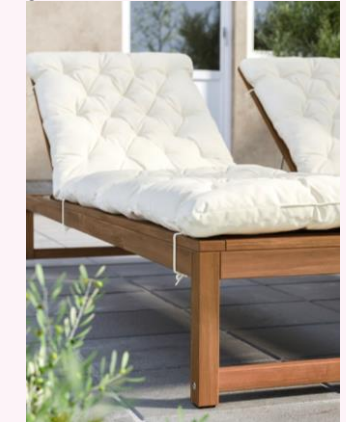

**6. LÁMPARA ESHE (KAVE HOME)**  
 Cerámica con acabado en terracota y blanco. Dimensiones 8,5 x 17 x H 28 cm. x 2 unidades

TERRAZA Y JARDIN - **VIVIENDA TIPO B**

1

2

3

4

5

**1. CONJUNTO JARDÍN RACO (KAVE HOME)**