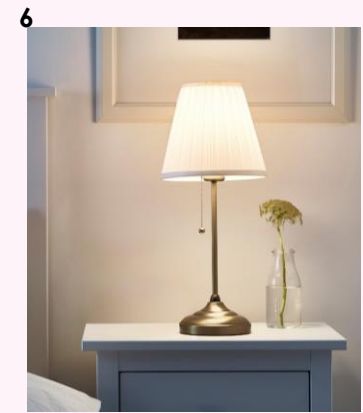

## DORMITORIOS - VIVIENDA TIPO D

**DORMITORIO PRINCIPAL**

**1. CABECERO TANIT (KAVE HOME)**  
 Tapizado lino beige. Dimensiones 186 x H 106 cm.

**2. MESITA DE NOCHE DELSIE (KAVE HOME)**  
 Madera maciza de acacia. Dimensiones 40 x 35 x H 55 cm. x 2 unidades