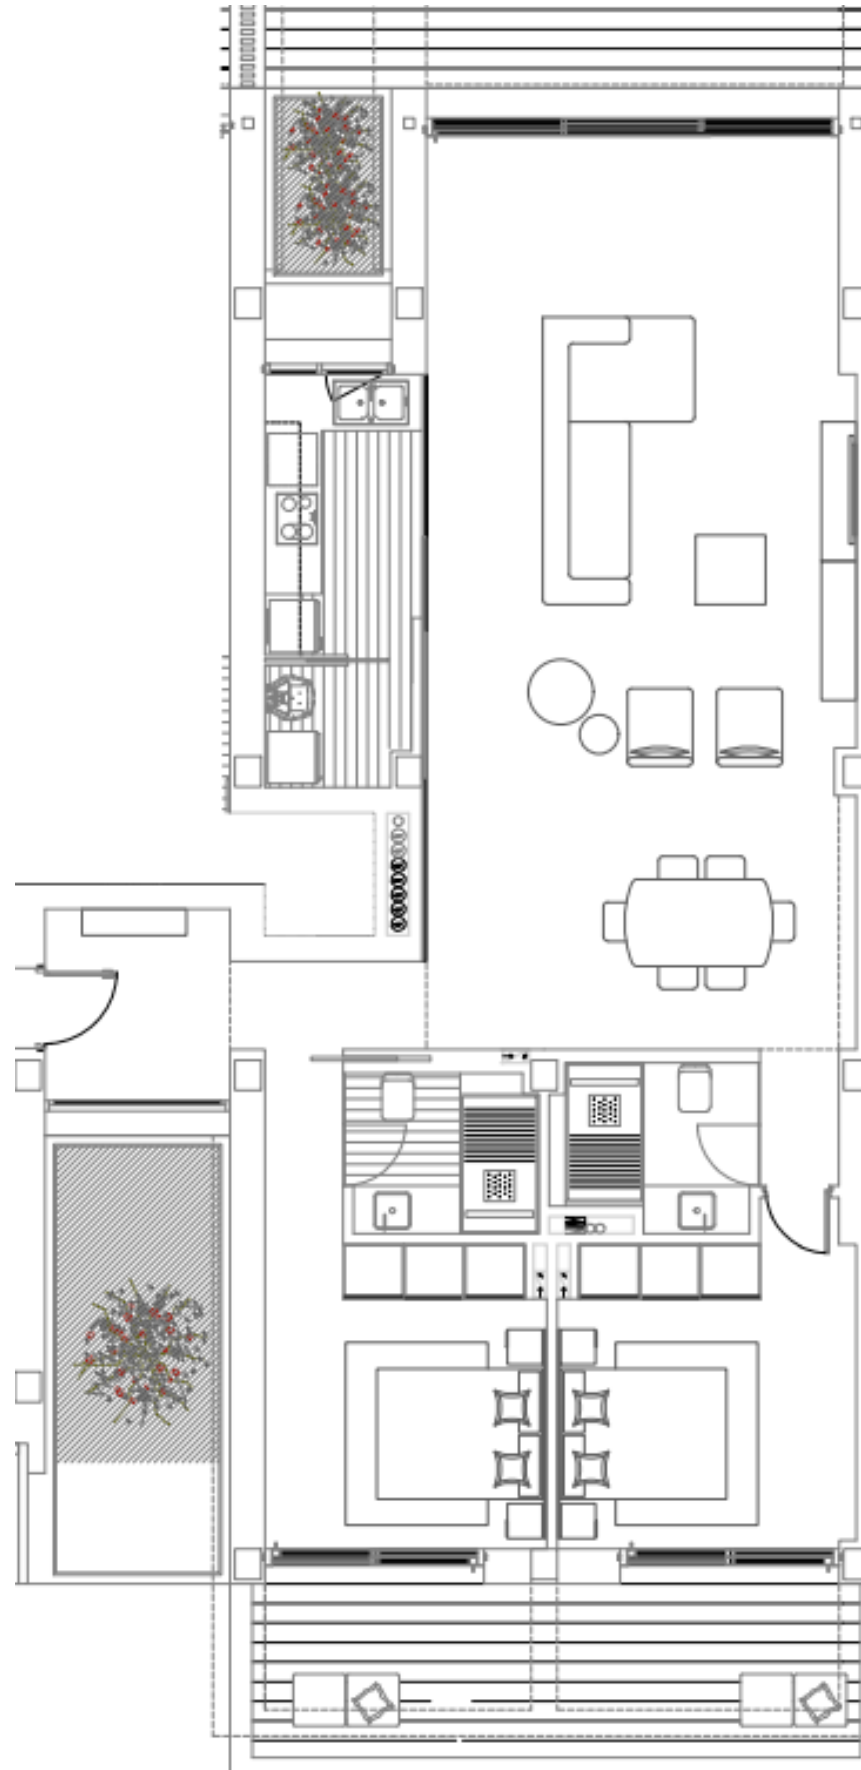

**6. LÁMPARA ESHE (KAVE HOME)**  
 Cerámica con acabado en terracota y blanco. Dimensiones 8,5 x 17 x H 28 cm. x 2 unidades

TERRAZA Y JARDIN - **VIVIENDA TIPO B**

1

2

3

4

5

**1. CONJUNTO JARDÍN RACO (KAVE HOME)**

Madera de acacia. Dimensiones Sofá 265 x 200 cm – Mesa 114 x 70 cm.

**2. MESA EXTERIOR CANADELL (KAVE HOME)**

Madera de acacia. Dimensiones 180 x 90 cm.

**3. SILLA EXTERIOR YANET (KAVE HOME)**

Acabado terracota. x 6 unidades

**4. CONJUNTO EXTERIOR SQUARE (KAVE HOME)**

Tres módulos. Acabado terracota y aluminio blanco. Dimensiones 303 x 165cm.

**5. TUMBONA EXTERIOR NÄMMARÖ (IKEA)**

Tinte marrón claro/Kuddarna beige. Dimensiones 193 x 67 x H 78 cm. x 2 unidades