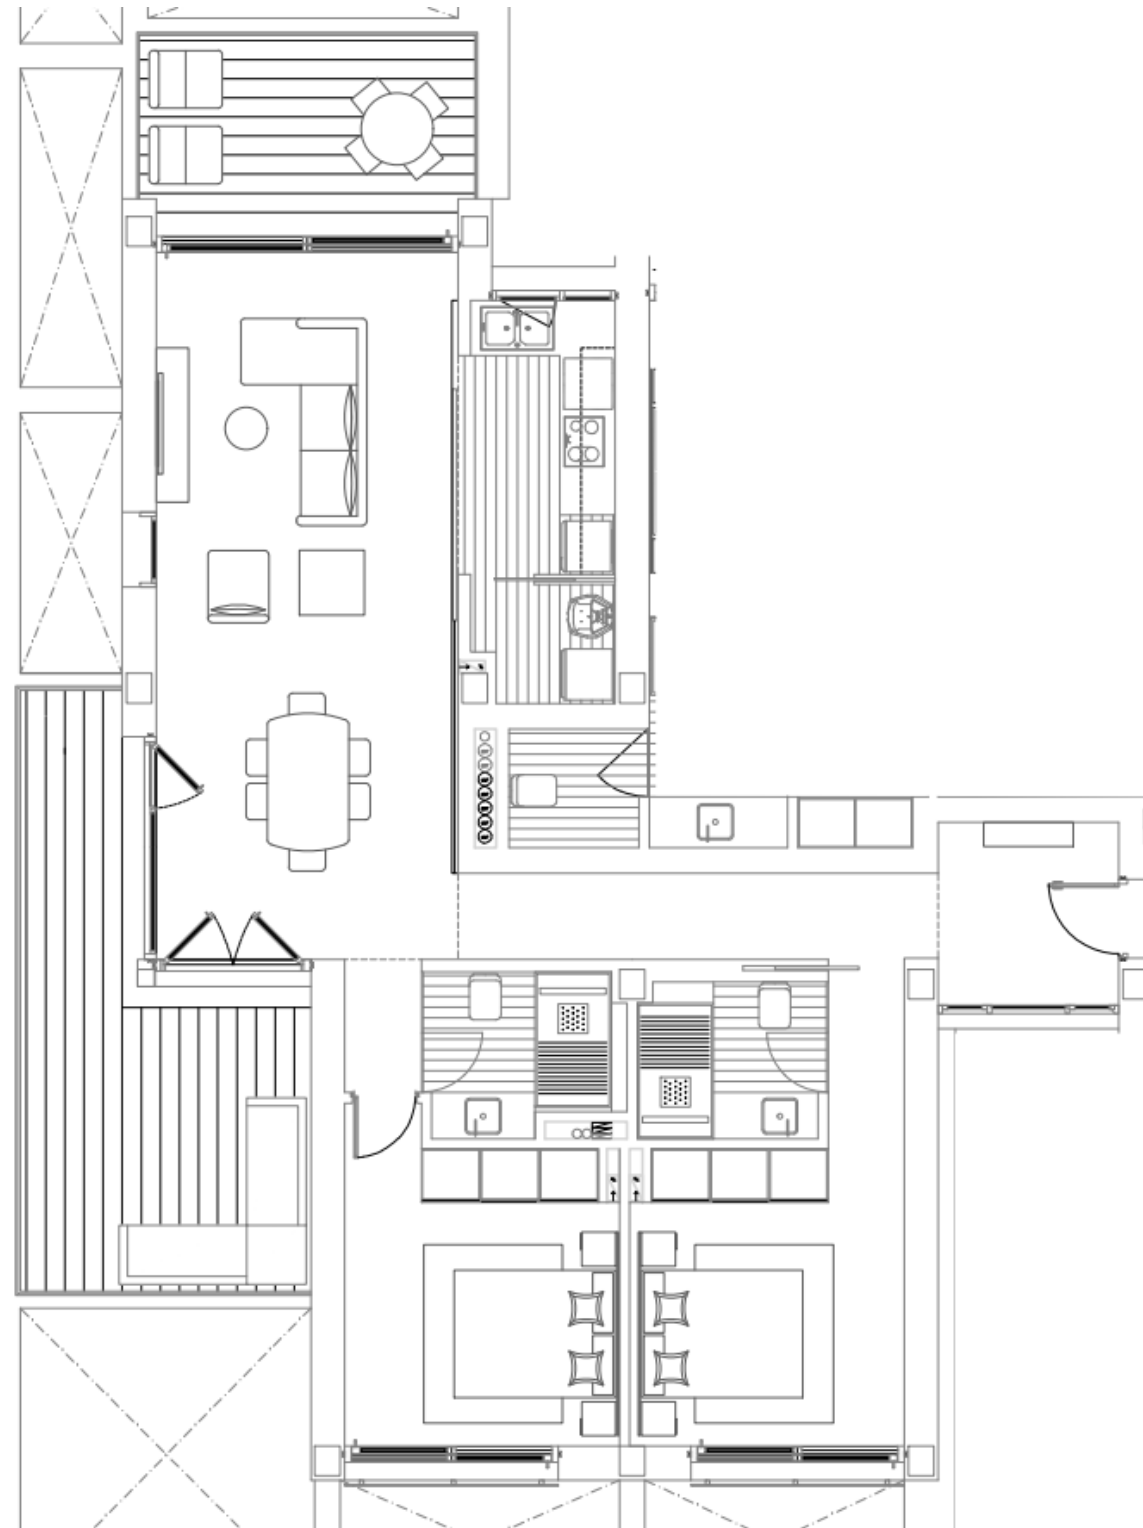

1. SILLÓN CODOLAR (KAVE HOME)
Madera maciza de teca. x 4 unidades

2. SILLA EXTERIOR QUINBY (KAVE HOME)
Silla exterior acabado beige. x 4 unidades

3. MESA EXTERIOR VILMA (KAVE HOME)
Madera de acacia. Diámetro 90 cm.