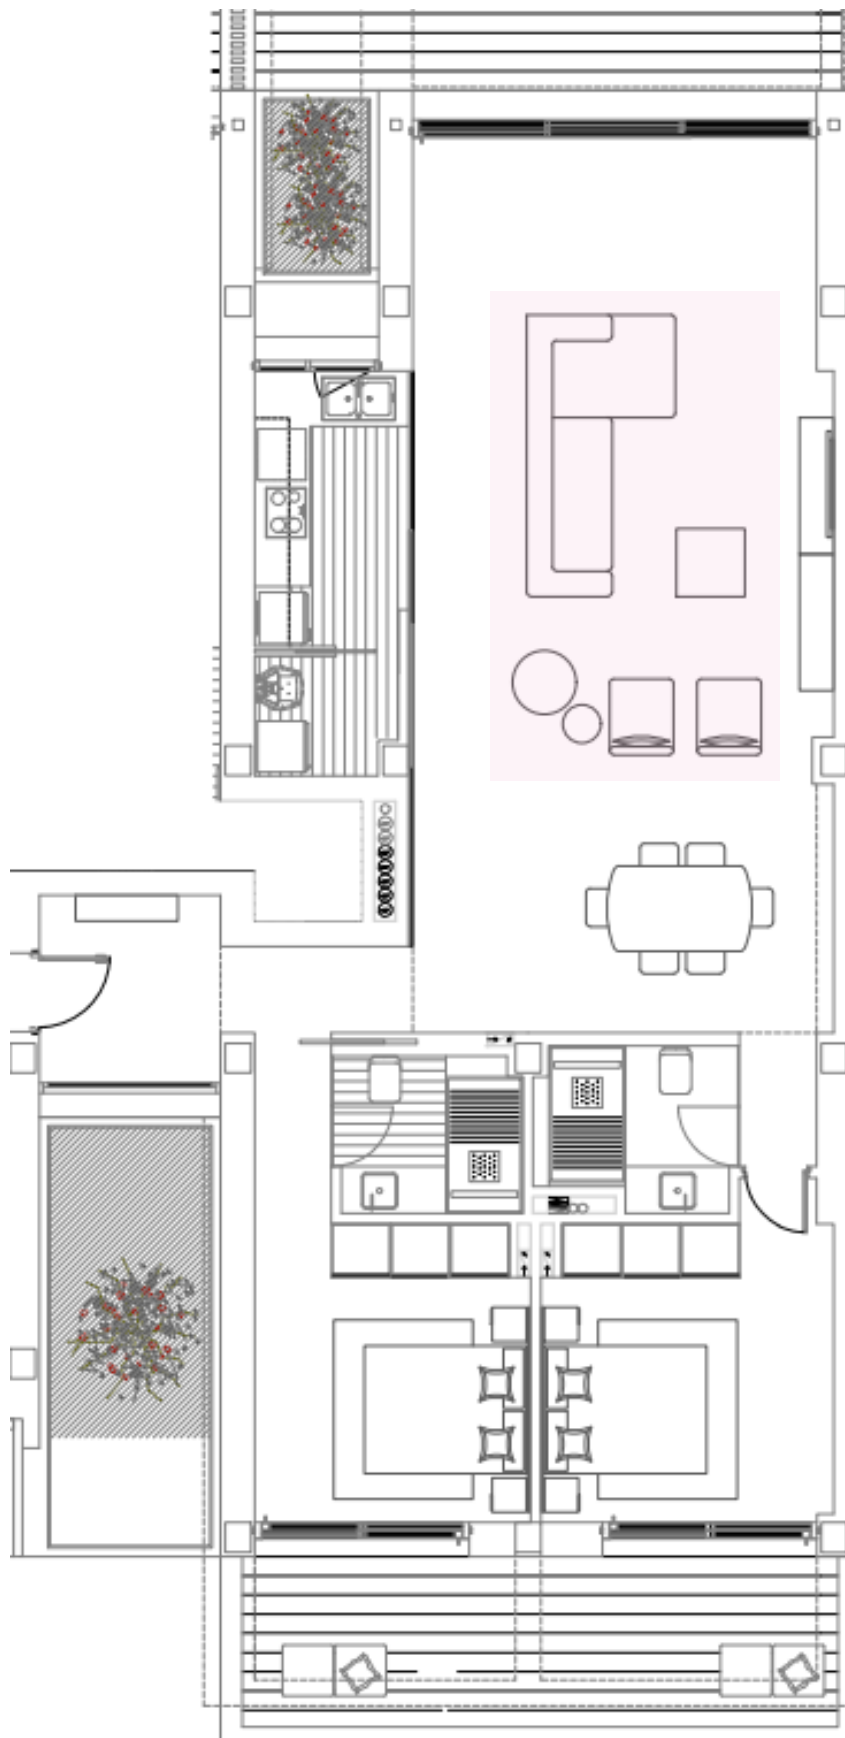

COJINES SALÓN - **VIVIENDA TIPO C**

1. FUNDA COJÍN TUFTING (ZARA HOME)

Cojín tufting con colores a contraste y detalle de pompones en los extremos 30x50 y 50x50 cm.

2. FUNDA COJÍN LISA (ZARA HOME)

Algodón con diseño liso 30x50 y 50x50 cm.

3. MANTA CHENILLA (ZARA HOME)

Manta de chenilla con acabados en flecos 140x190 cm.