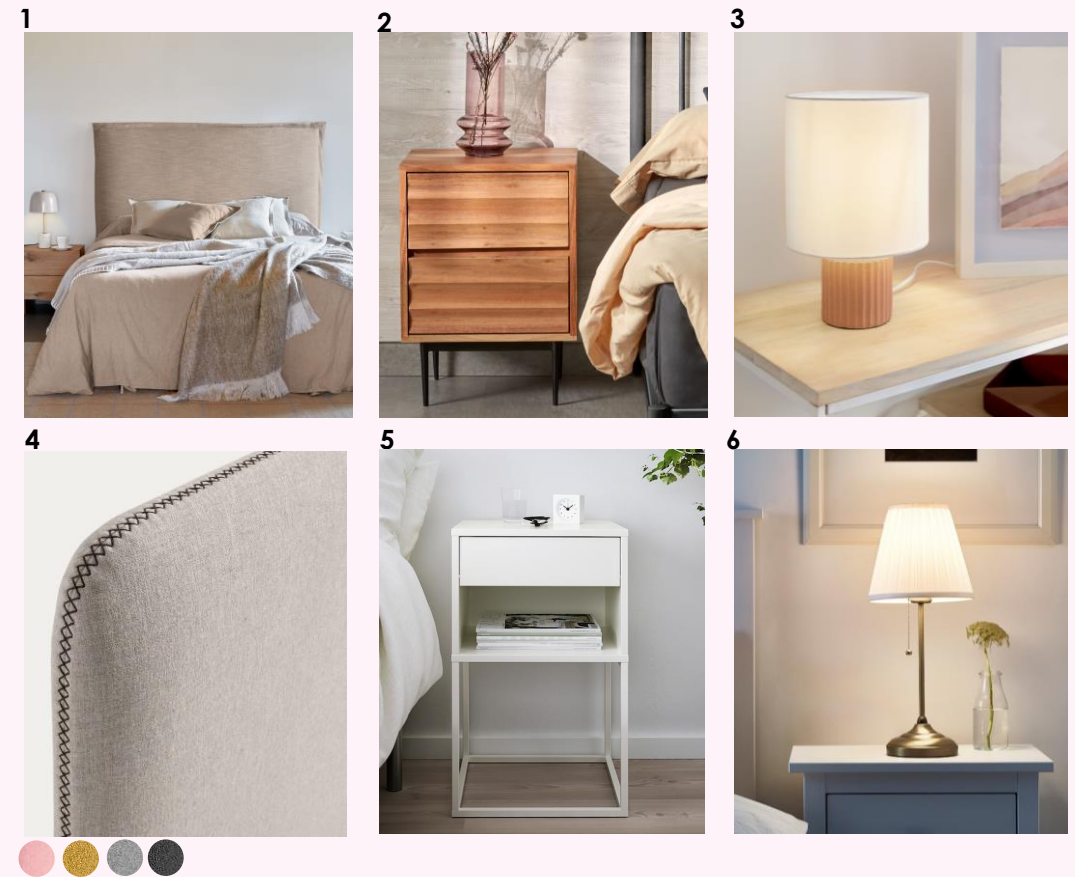

DORMITORIO PRINCIPAL

1. CABECERO TANIT (KAVE HOME)
Tapizado lino beige. Dimensiones 186 x H 106 cm.

2. MESITA DE NOCHE DELSIE (KAVE HOME)
Madera maciza de acacia. Dimensiones 40 x 35 x H 55 cm. x 2 unidades

3. LÁMPARA MESA ALISH (KAVE HOME)
Mármol blanco. Dimensiones 20 x H 42 cm. x 2 unidades

DORMITORIOS 1 Y 2

4. CABECERO DYLA (KAVE HOME)
Tapizado beige. Dimensiones 168 x H 76 cm. € x 2 unidades

5. MESITA DE NOCHE VIKHAMMER (IKEA)
Acabado blanco. Dimensiones 40 x 39 x H 65 cm. x 2 unidades

6. LÁMPARA ÅRSTID (IKEA)
Acabado latón/blanco. Dimensiones 8,5 x 17 x H 28 cm. x 2 unidades 28 cm. x 4 unidades