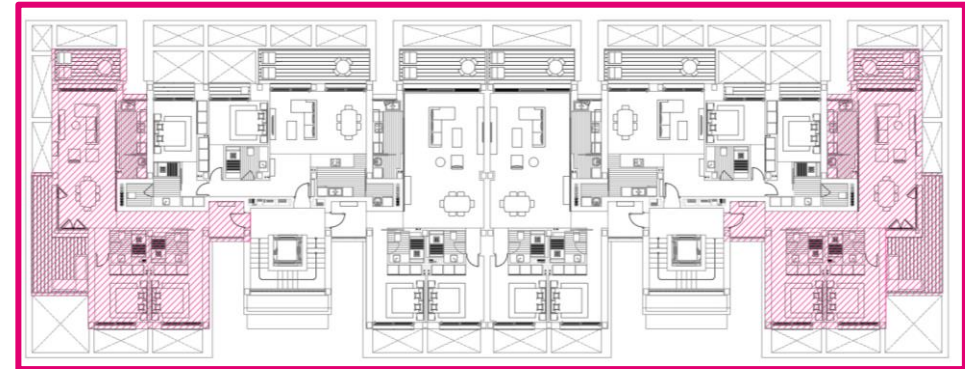

TERRAZA Y JARDIN - **VIVIENDA TIPO D**

1. SET EXTERIOR ZALTANA (KAVE HOME)
Acabado marrón.

2. SILLÓN CODOLARO (KAVE HOME)
Madera maciza de teca.

3. SILLA EXTERIOR QUINBY (KAVE HOME)
Silla exterior acabado beige. x 4 unidades

4. MESA EXTERIOR VILMA (KAVE HOME)
Madera de acacia. Diámetro 90 cm.