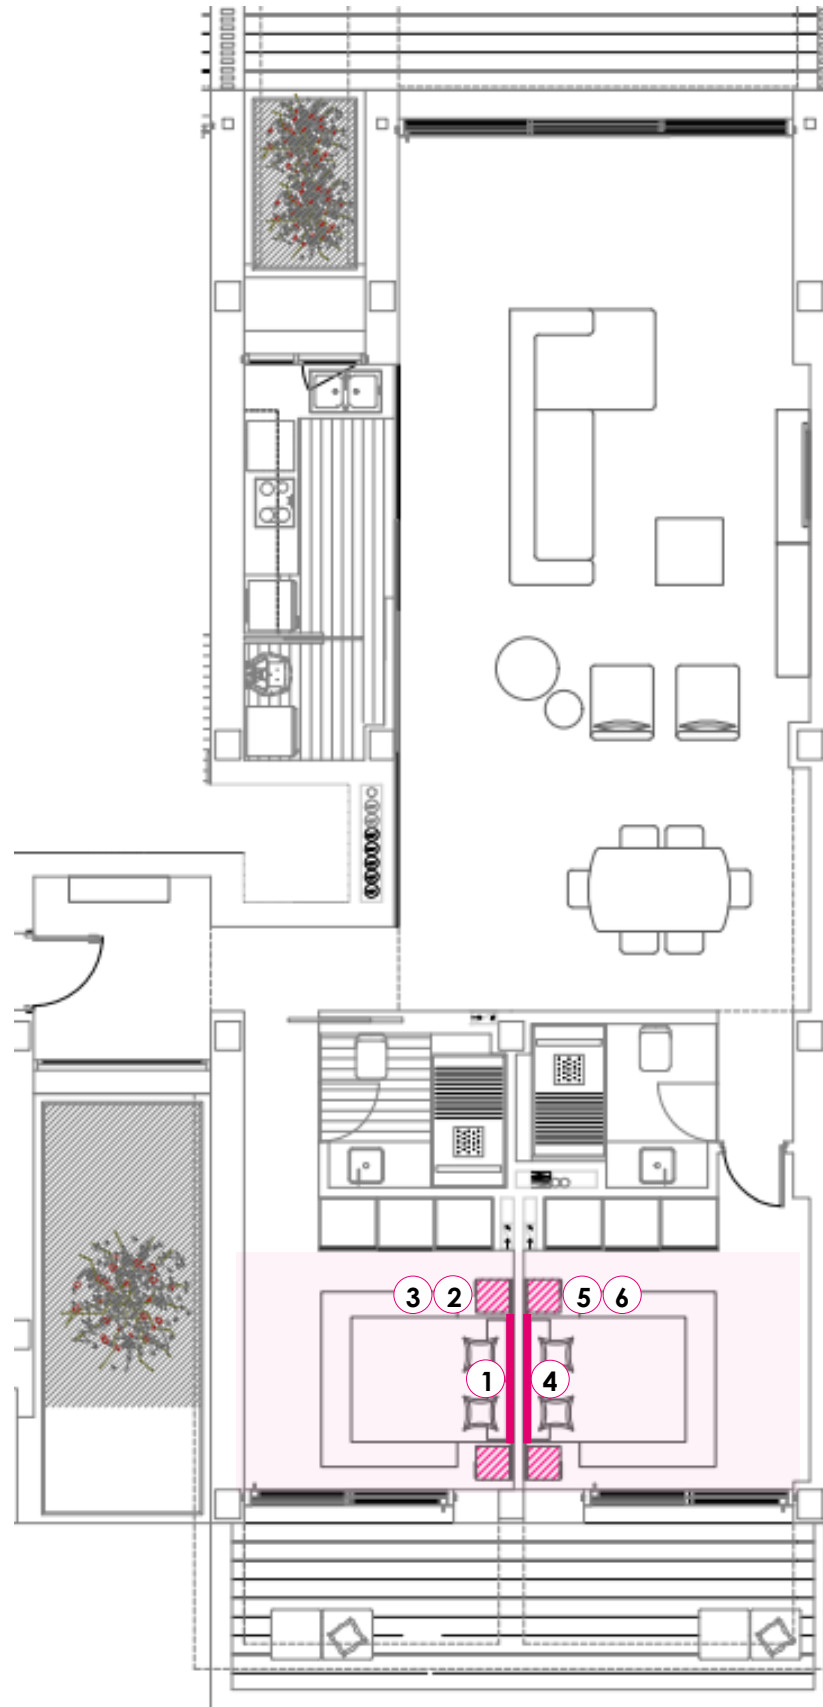

DORMITORIOS - VIVIENDA TIPO C