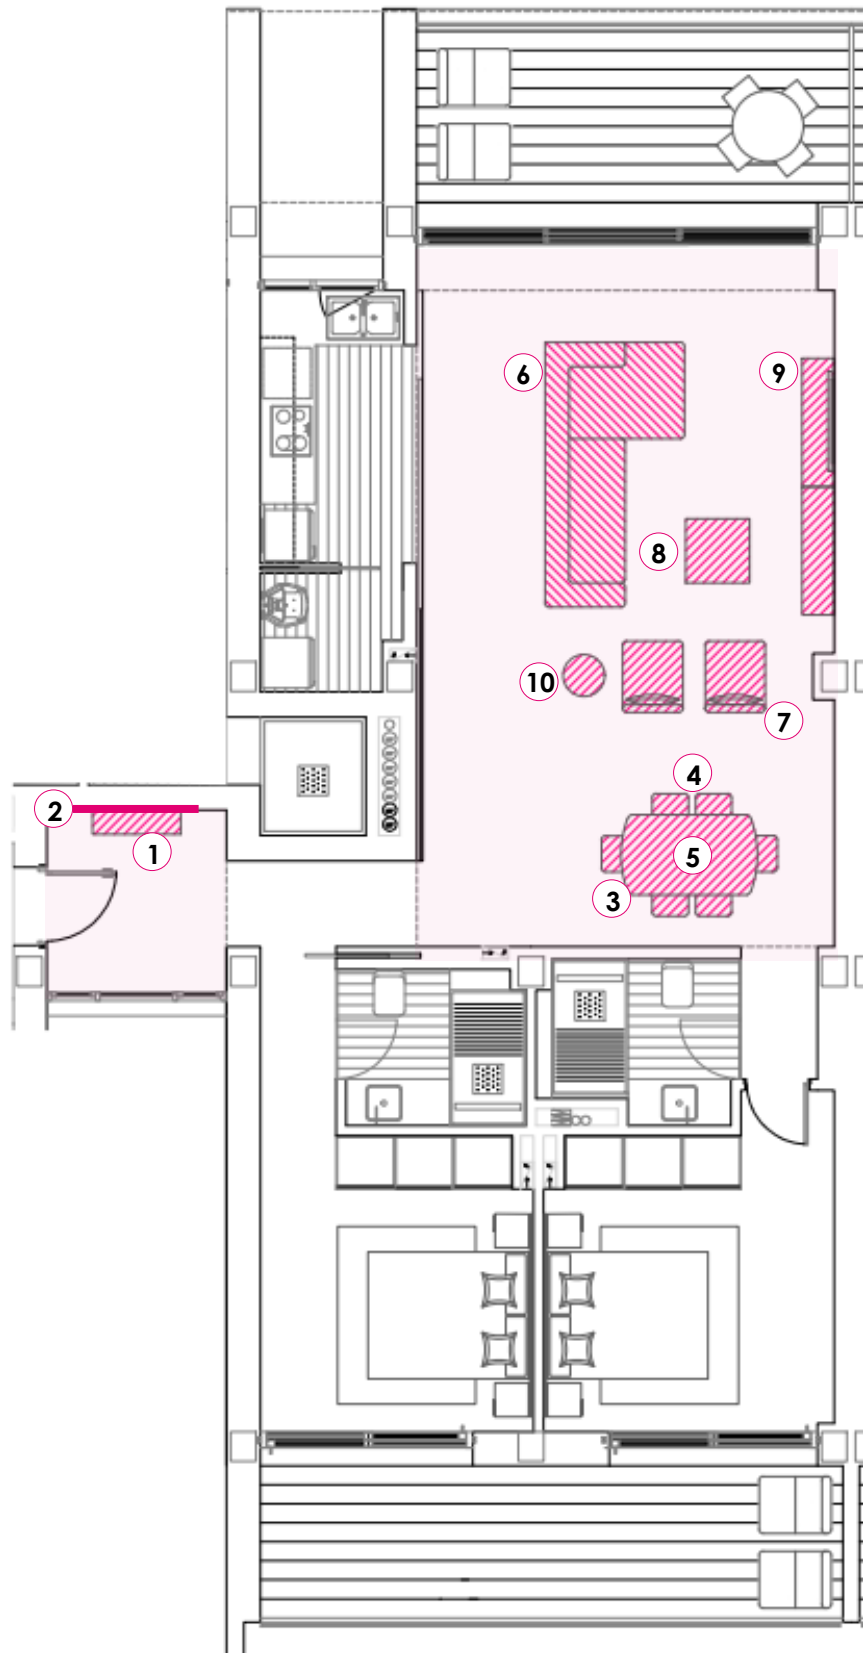

HALL Y SALÓN - **VIVIENDA TIPO C**

HALL DE ENTRADA

1. CONSOLA YOANA (KAVE HOME)

Chapa de roble y estructura de metal pintada negro. Dimensiones 120 x 30 x H 80 cm.

2. ESPEJO ANERA (KAVE HOME)

Acero. Dimensiones 93 x 90 cm.

COMEDOR

3. MESA COMEDOR ALAIA (KAVE HOME)

Madera maciza de acacia y patas negras de acero. Dimensiones 200 x 97,5 x H 77 cm.

4. SILLA KONNA (KAVE HOME)

Tapizada mostaza y patas de acero acabado pintado negro. Dimensiones 50 x H 84,5 cm. x 6 unidades

5. LÁMPARA MÓNICA (KAVE HOME)

Lampara de techo. Acero con acabado latón. x 2 unidades

SALÓN

6. SOFÁ BLOK (KAVE HOME)

Sofá 3 plazas con chaise lounge izquierdo tapizado beige. Dimensiones 254 x 166 cm.

7. MÓDULO ASIENTO NEOM (KAVE HOME)

Color beige. Dimensiones 75 x 89 x H 78 cm.

8. MESA CENTRO YOANA (KAVE HOME)

Chapa de roble y estructura de metal pintado negro. Dimensiones 80 x 80 cm.

9. MUEBLE TV YOANA (KAVE HOME)

Chapa de roble y estructura de metal pintado negro 160 x 40 cm. x 2 unidades

10. MESA AUXILIAR LIUVA (KAVE HOME)

Metal dorado y con acabado negro mate. Diámetro 52 cm.