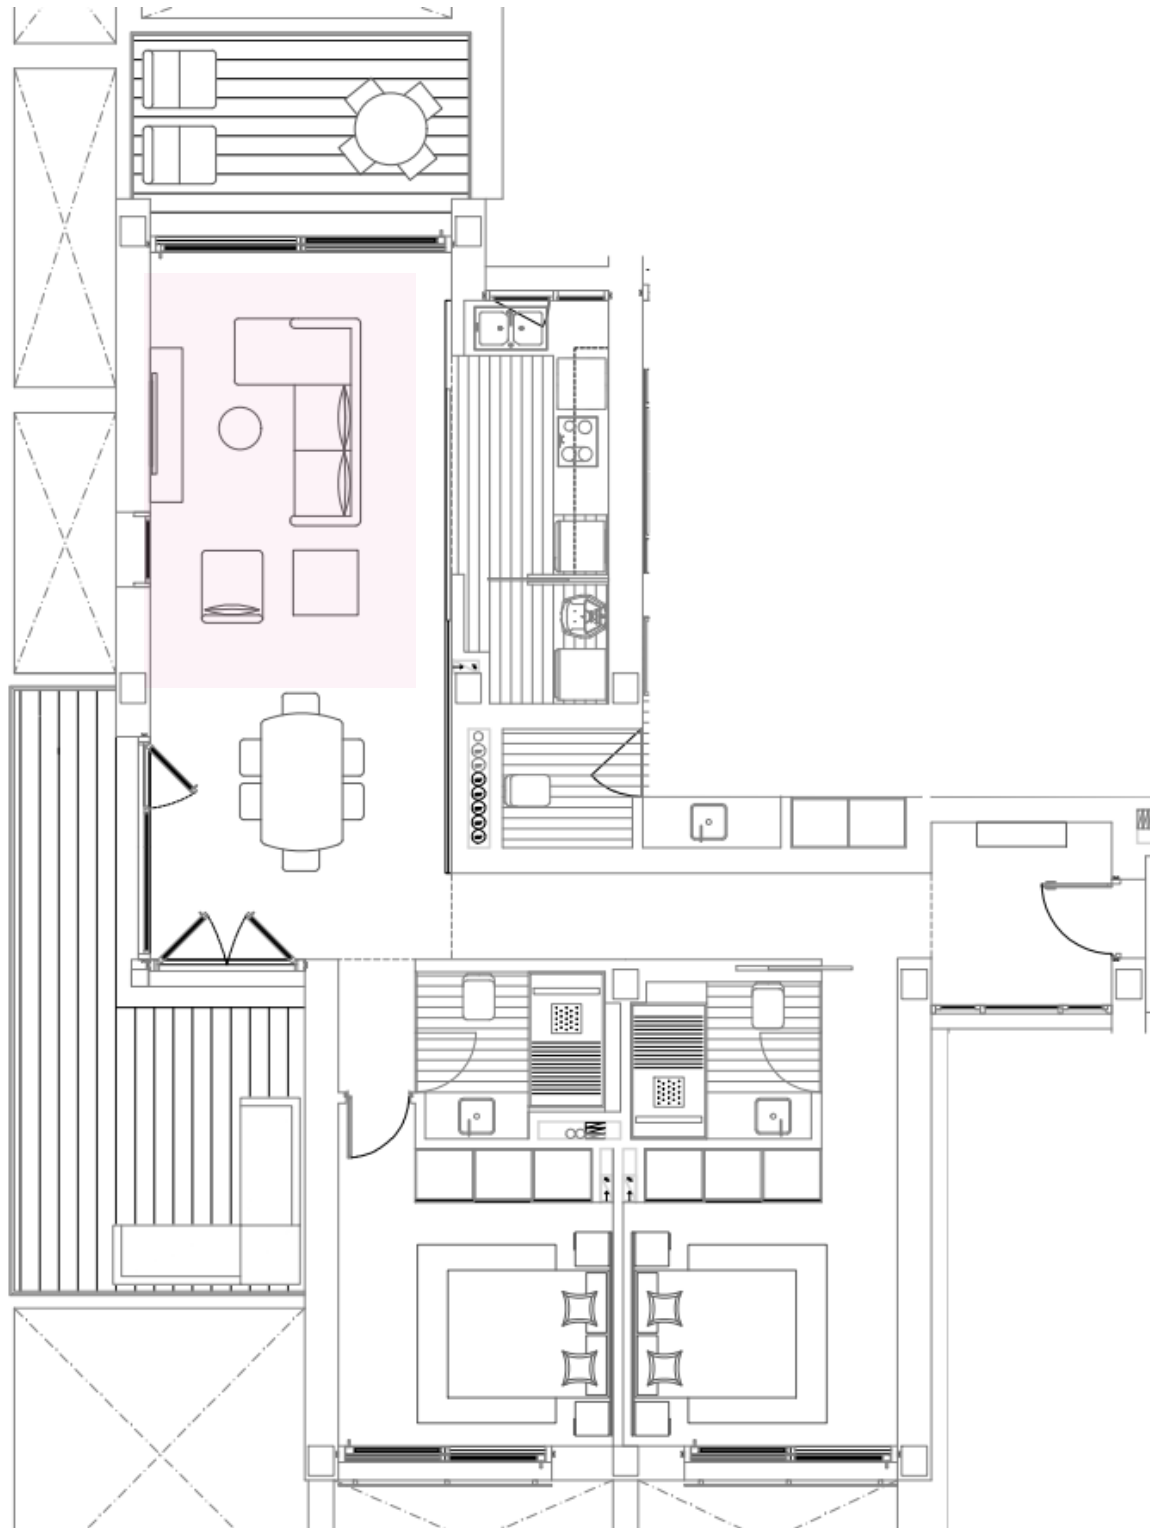

COJINES SALÓN - **VIVIENDA TIPO D**

1. FUNDA COJÍN TUFTING (ZARA HOME)

Cojín tufting con colores a contraste y detalle de pompones en los extremos 30x50 y 50x50 cm.

2. FUNDA COJÍN LISA (ZARA HOME)

Algodón con diseño liso 30x50 y 50x50 cm.

3. MANTA CHENILLA (ZARA HOME)

Manta de chenilla con acabados en flecos 140x190 cm.