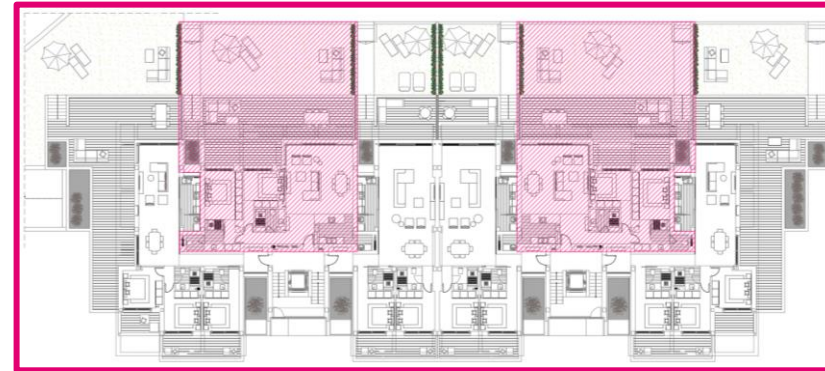

**5. TUMBONA EXTERIOR NÄMMARÖ (IKEA)**

Tinte marrón claro/Kuddarna beige. Dimensiones 193 x 67 x H 78 cm. 2 unidades

HALL Y SALÓN - **VIVIENDA TIPO B**

**HALL DE ENTRADA**

**1. CONSOLA YOANA (KAVE HOME)**  
 Chapa de roble y estructura de metal pintada negro.  
 Dimensiones 120 x 30 x H 80 cm.