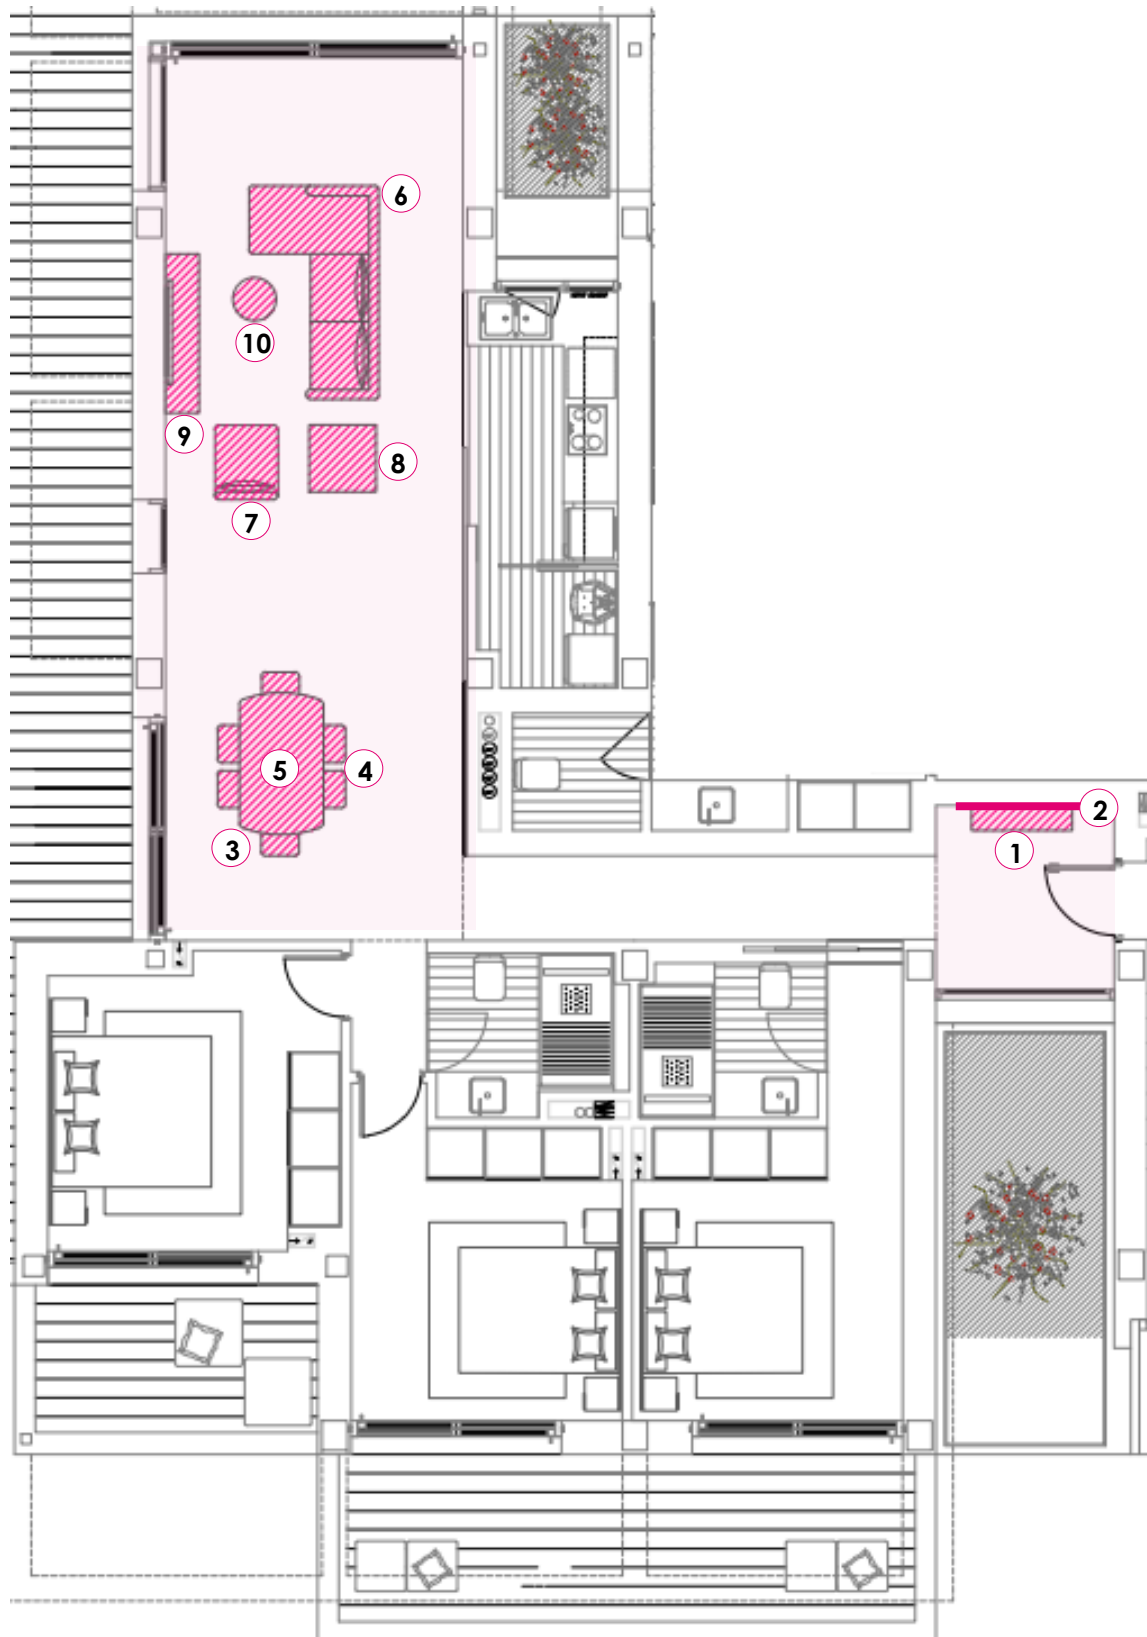

# VIVIENDAS CATEGORÍA *SILVER*

VIVIENDAS PLANTA PRIMERA *SILVER*  
AMUEBLAMIENTO BÁSICO

HALL Y SALÓN - **VIVIENDA TIPO A**

**HALL DE ENTRADA**

**1. CONSOLA YOANA (KAVE HOME)**  
 Chapa de roble y estructura de metal pintada negro.  
 Dimensiones 120 x 30 x H 80 cm.

**2. ESPEJO ANERA (KAVE HOME)**  
 Acero. Dimensiones 93 x 90 cm.

**COMEDOR**

**3. MESA COMEDOR ALAIA (KAVE HOME)**  
 Madera maciza de acacia y patas negras de acero.  
 Dimensiones 200 x 97,5 x H 77 cm.

**4. SILLA KONNA (KAVE HOME)**  
 Tapizada gris y patas de acero acabado pintado negro.  
 Dimensiones 50 x H 84,5 cm. x 6 unidades

**5. LÁMPARA MAHALA (KAVE HOME)**  
 Lámpara de techo. Acero con acabado latón con 4  
 bolas de cristal glaseado. x 2 unidades