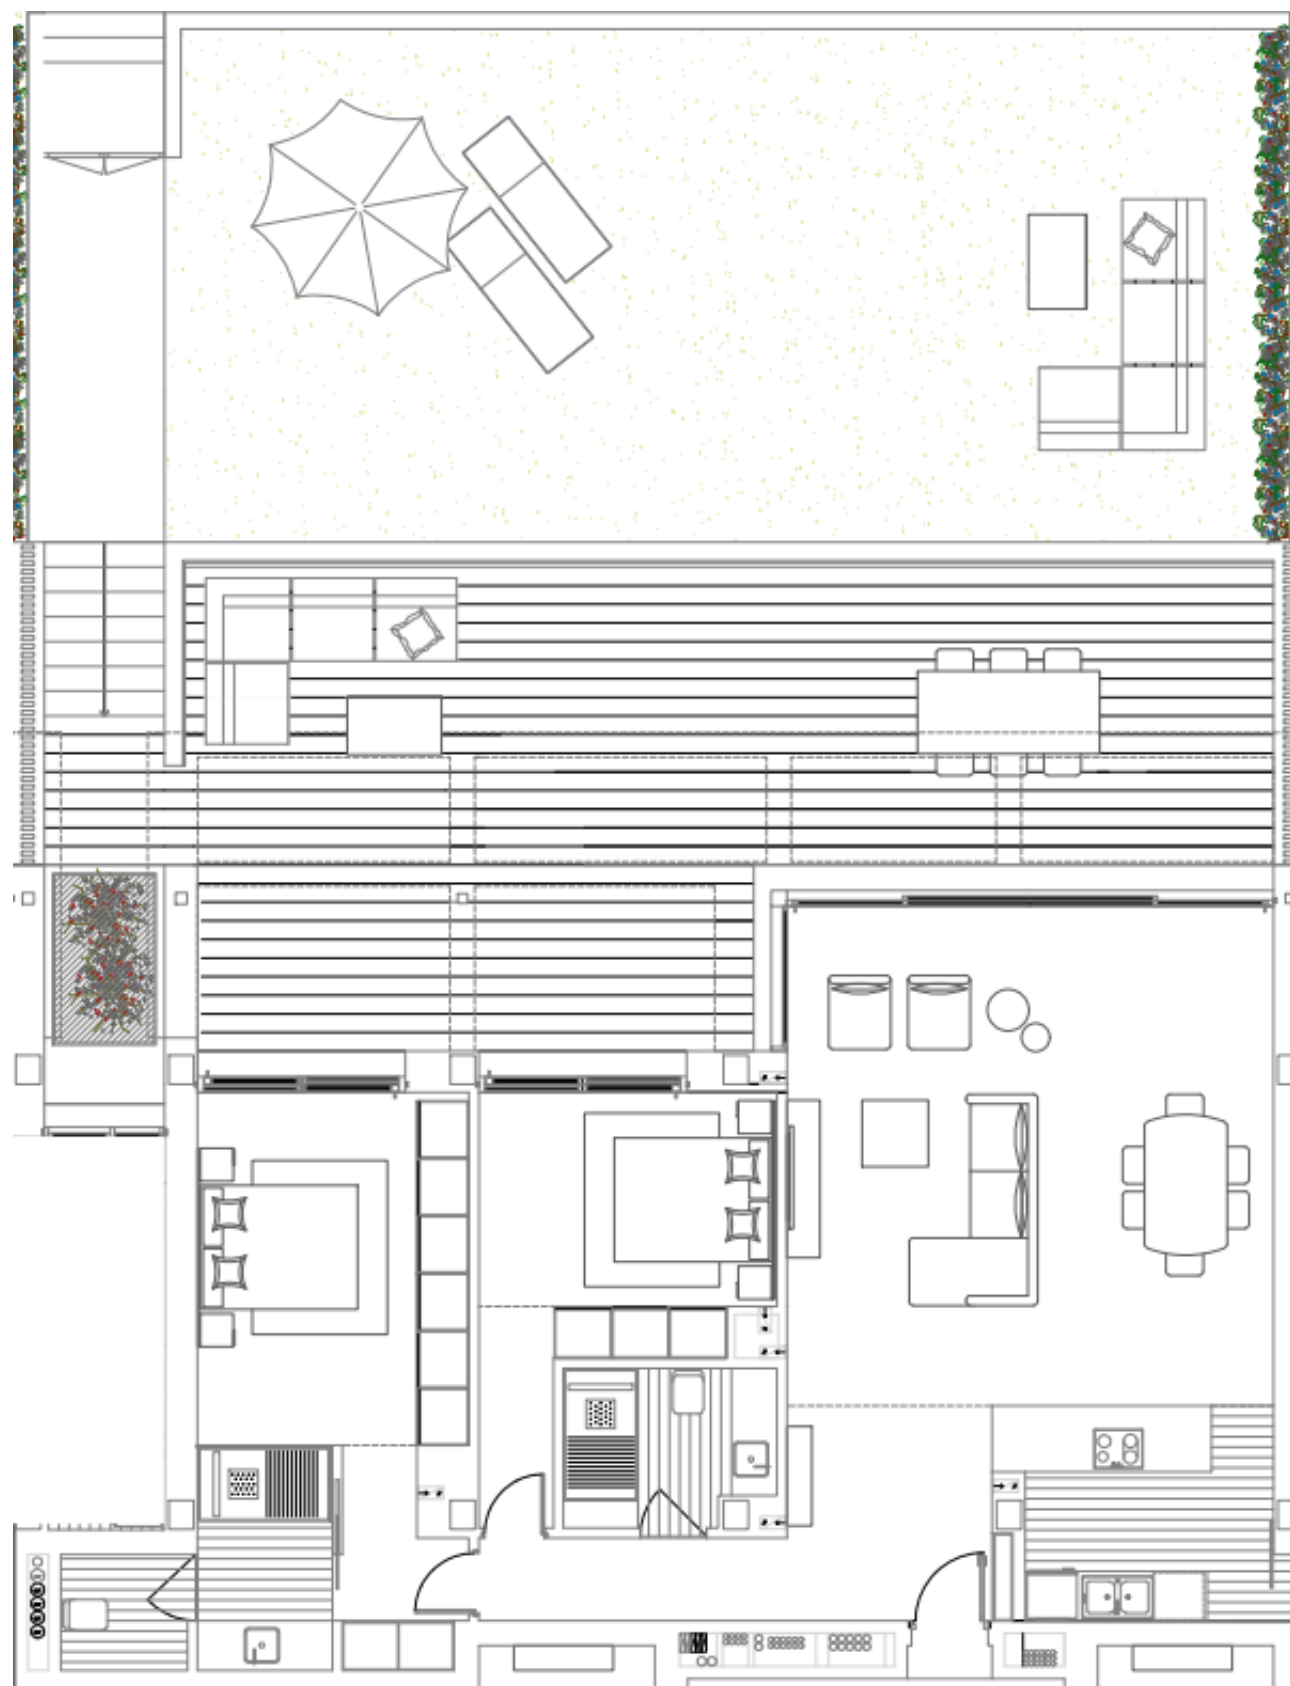

**2. ESPEJO ANERA (KAVE HOME)**  
 Acero. Dimensiones 93 x 90 cm.

**COMEDOR**

**3. MESA COMEDOR ALAIA (KAVE HOME)**  
 Madera maciza de acacia y patas negras de acero.  
 Dimensiones 200 x 97,5 x H 77 cm.

**4. SILLA KONNA (KAVE HOME)**  
 Tapizada gris y patas de acero acabado pintado negro.  
 Dimensiones 50 x H 84,5 cm. x 6 unidades

**5. LÁMPARA MAHALA (KAVE HOME)**  
 Lámpara de techo. Acero con acabado latón con 4  
 bolas de cristal glaseado. x 2 unidades

**2. MESA EXTERIOR CANADELL (KAVE HOME)**

Madera de acacia. Dimensiones 180 x 90 cm.

**3. SILLA EXTERIOR YANET (KAVE HOME)**

Acabado terracota. x 6 unidades

**4. CONJUNTO EXTERIOR SQUARE (KAVE HOME)**

Tres módulos. Acabado terracota y aluminio blanco. Dimensiones 303 x 165cm.

**5. TUMBONA EXTERIOR NÄMMARÖ (IKEA)**

Tinte marrón claro/Kuddarna beige. Dimensiones 193 x 67 x H 78 cm. 2 unidades

HALL Y SALÓN - **VIVIENDA TIPO B**

**HALL DE ENTRADA**

**1. CONSOLA YOANA (KAVE HOME)**  
 Chapa de roble y estructura de metal pintada negro.  
 Dimensiones 120 x 30 x H 80 cm.