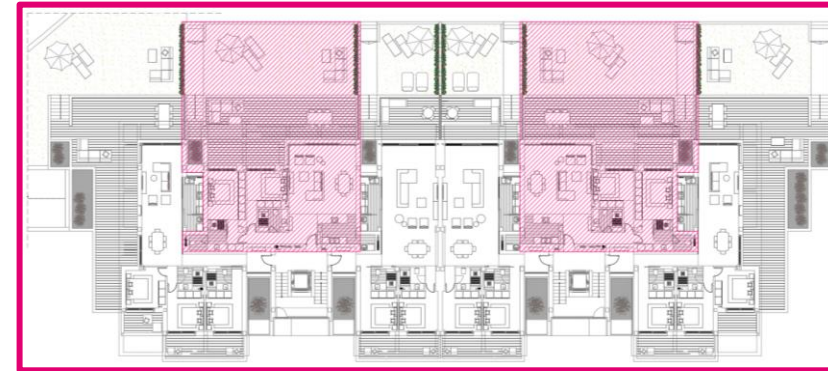

DORMITORIOS - VIVIENDA TIPO B