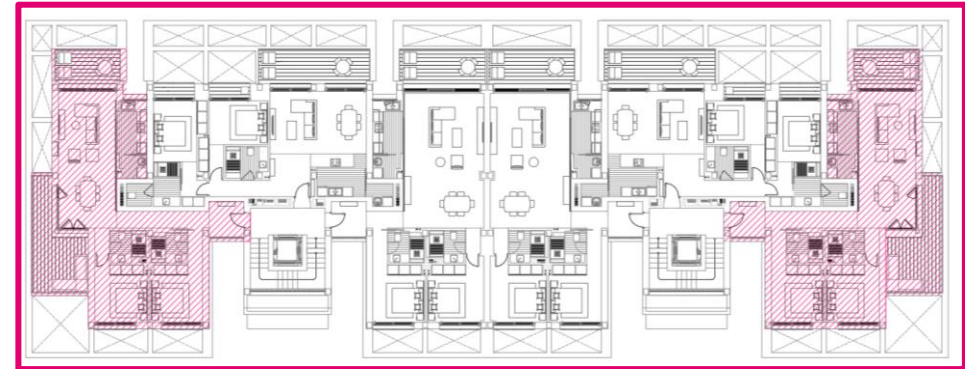

COJINES SALÓN - **VIVIENDA TIPO D**

1. FUNDA COJÍN TUFTING (ZARA HOME)

Cojín tufting con colores a contraste y detalle de pompones en los extremos 30x50 y 50x50 cm.

2. FUNDA COJÍN LISA (ZARA HOME)

Algodón con diseño liso 30x50 y 50x50 cm.

3. MANTA CHENILLA (ZARA HOME)

Manta de chenilla con acabados en flecos 140x190 cm.