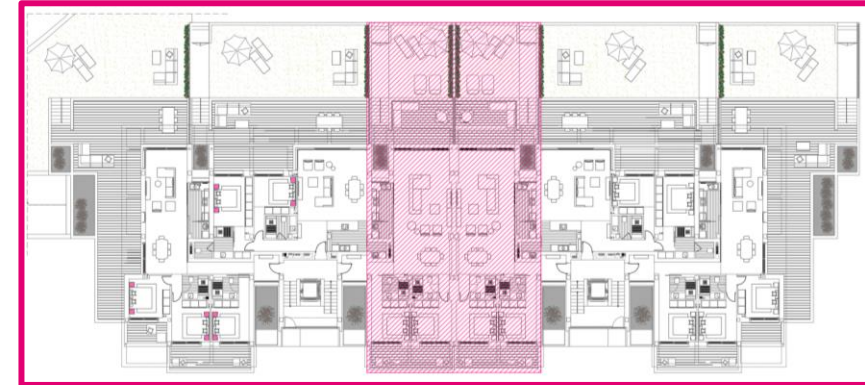

COJINES SALÓN - **VIVIENDA TIPO C**

1. FUNDA COJÍN TUFTING (ZARA HOME)

Cojín tufting con colores a contraste y detalle de pompones en los extremos 30x50 y 50x50 cm.

2. FUNDA COJÍN LISA (ZARA HOME)

Algodón con diseño liso 30x50 y 50x50 cm.

3. MANTA CHENILLA (ZARA HOME)

Manta de chenilla con acabados en flecos 140x190 cm.