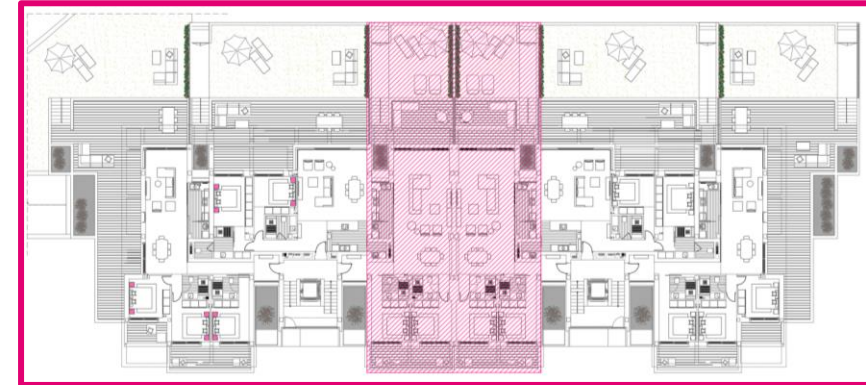

DORMITORIOS - VIVIENDA TIPO C