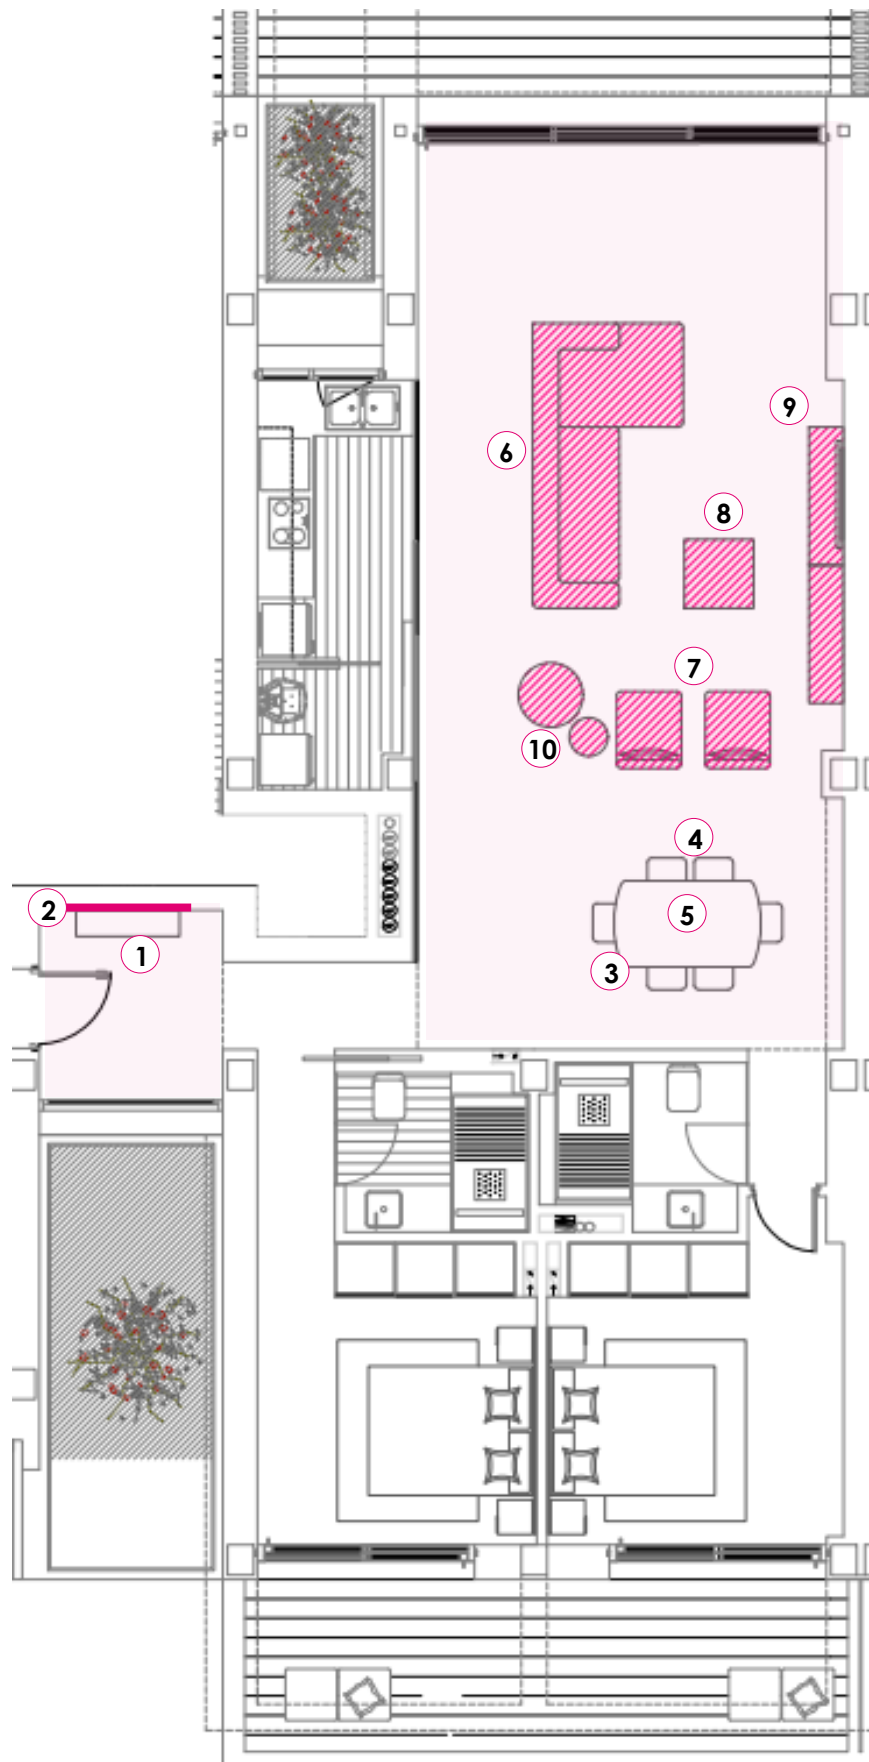

HALL Y SALÓN - **VIVIENDA TIPO C**

HALL DE ENBRADA

1. CONSOLA YOANA (KAVE HOME)
Chapa de roble y estructura de metal pintada negro.
Dimensiones 120 x 30 x H 80 cm.

2. ESPEJO ANERA (KAVE HOME)
Acero. Dimensiones 93 x 90 cm.

COMEDOR

3. MESA COMEDOR ALAIA (KAVE HOME)
Madera maciza de acacia y patas negras de acero.
Dimensiones 200 x 97,5 x H 77 cm.

4. SILLA KONNA (KAVE HOME)
Tapizada mostaza y patas de acero acabado pintado negro. Dimensiones 50 x H 84,5 cm. x 6 unidades

5. LÁMPARA MÓNICA (KAVE HOME)
Lámpara de techo. Acero con acabado latón. x 2 unidades

SALÓN

6. SOFÁ BLOK (KAVE HOME)
Sofá 3 plazas con chaise lounge izquierdo tapizado beige.
Dimensiones 254 x 166 cm.

7. MÓDULO ASIENTO NEOM (KAVE HOME)
Color beige. Dimensiones 75 x 89 x H 78 cm.

8. MESA CENTRO YOANA (KAVE HOME)
Chapa de roble y estructura de metal pintado negro.
Dimensiones 80 x 80 cm.

9. MUEBLE TV YOANA (KAVE HOME)
Chapa de roble y estructura de metal pintado negro 160 x 40 cm. x 2 unidades

10. MESA AUXILIAR HADAR (KAVE HOME)
Set de 2 mesas nido cristal templado y metal pintado negro.
Dímetro 75 y 45 cm.