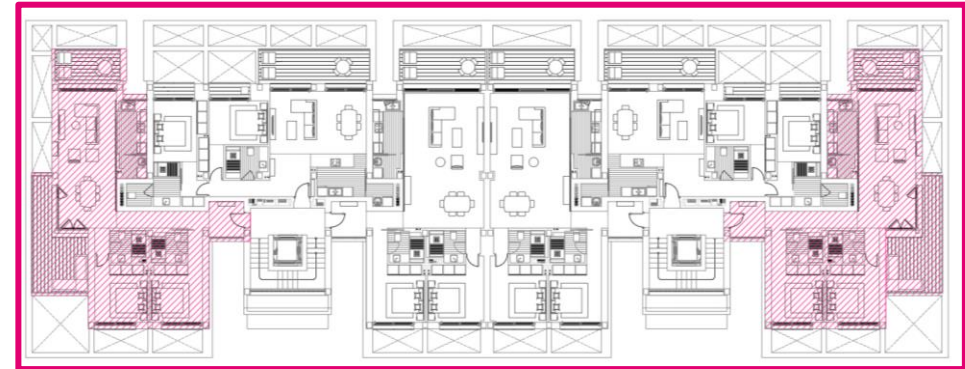

DORMITORIOS - VIVIENDA TIPO D

DORMITORIO PRINCIPAL

1. CABECERO TANIT (KAVE HOME)
Tapizado lino beige. Dimensiones 186 x H 106 cm.

2. MESITA DE NOCHE DELSIE (KAVE HOME)
Madera maciza de acacia. Dimensiones 40 x 35 x H 55 cm. x 2 unidades

3. LÁMPARA MESA ALISH (KAVE HOME)
Mármol blanco. Dimensiones 20 x H 42 cm. x 2 unidades

DORMITORIOS 1 Y 2

4. CABECERO DYLA (KAVE HOME)
Tapizado beige. Dimensiones 168 x H 76 cm. x 2 unidades

5. MESITA DE NOCHE VIKHAMMER (IKEA)
Acabado blanco. Dimensiones 40 x 39 x H 65 cm. x 2 unidades

6. LÁMPARA ÅRSTID (IKEA)
Acabado latón/blanco. Dimensiones 8,5 x 17 x H 28 cm. x 2 unidades 28 cm. x 4 unidades