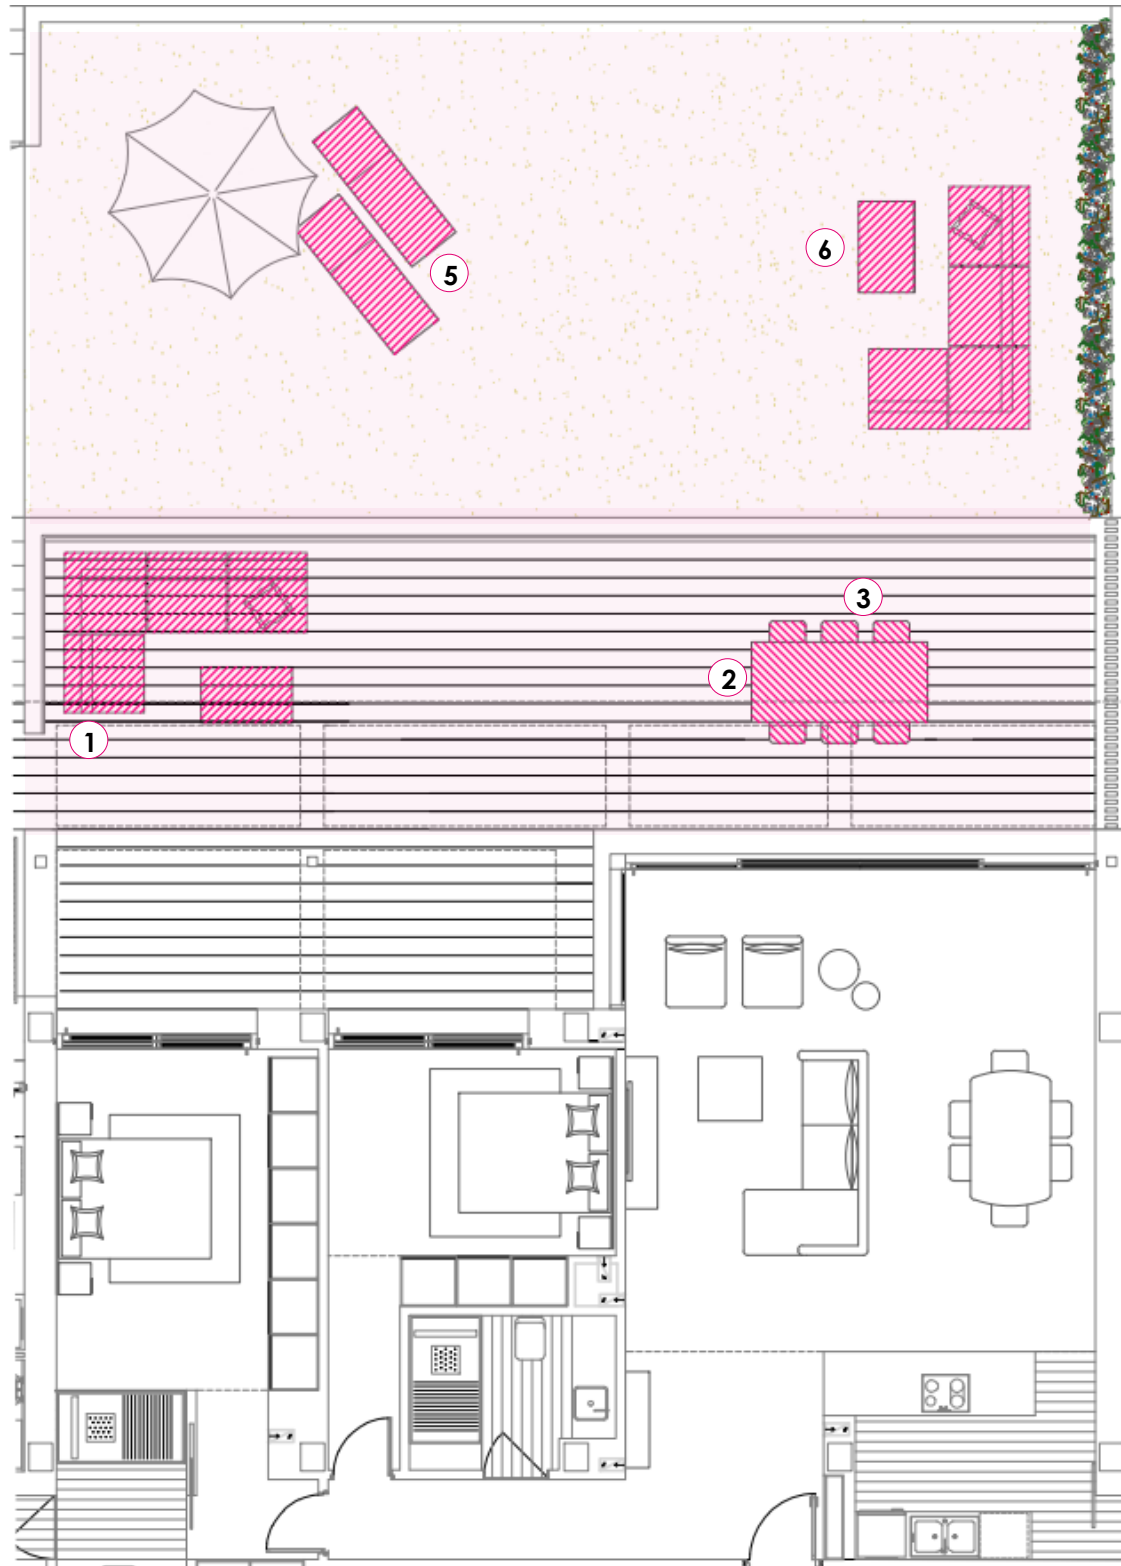

TERRAZA Y JARDIN - **VIVIENDA TIPO B**