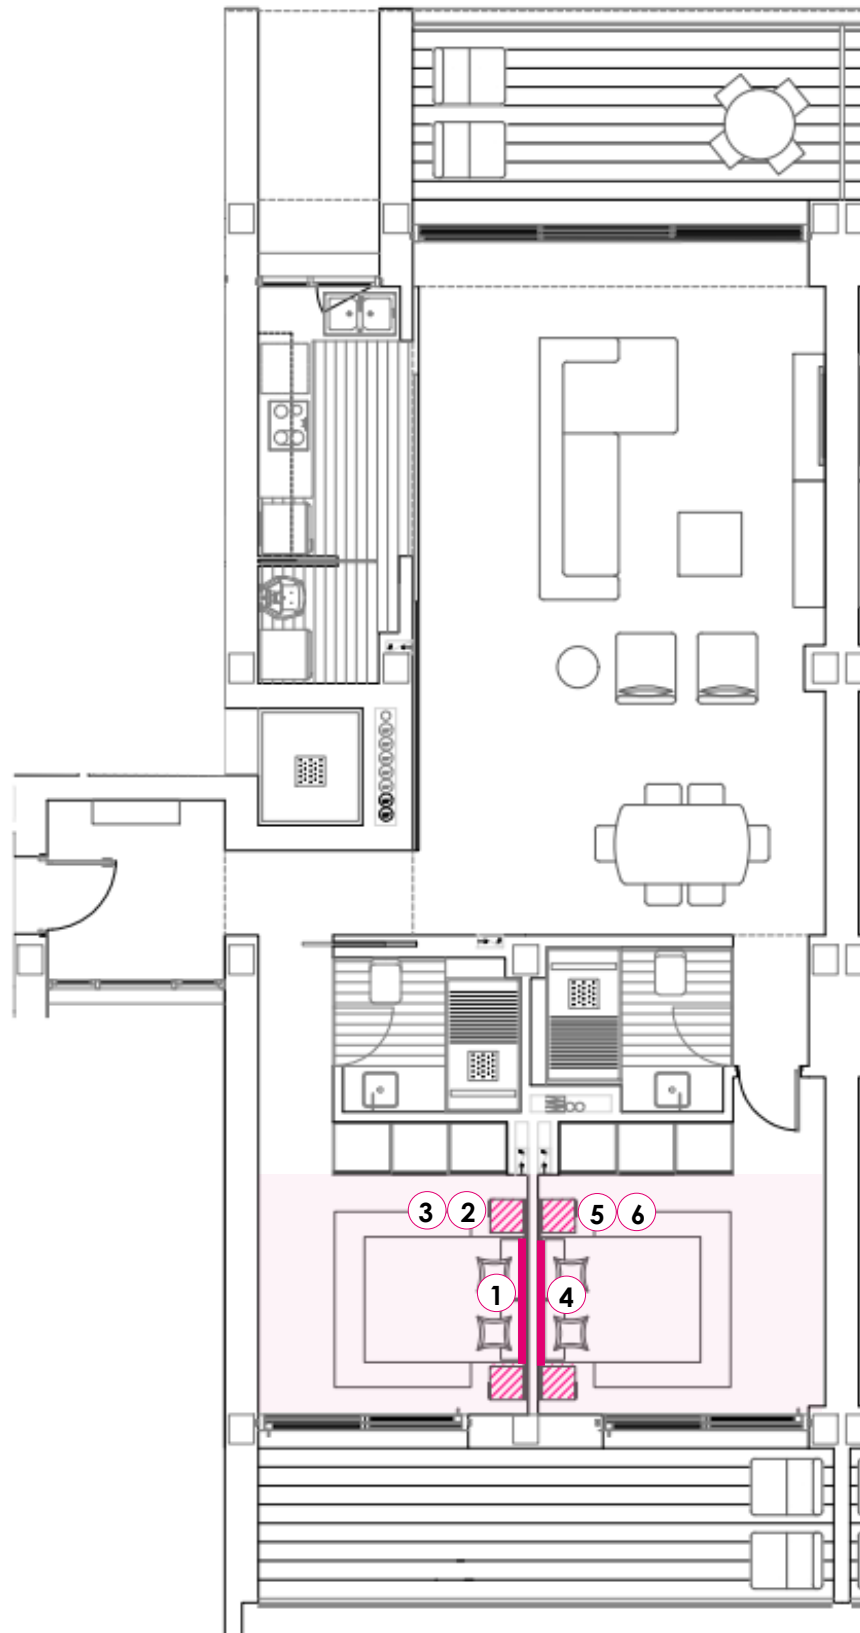

**1. FUNDA COJÍN TUFTING (ZARA HOME)**

Cojín tufting con colores a contraste y detalle de pompones en los extremos 30x50 y 50x50 cm.

**2. FUNDA COJÍN LISA (ZARA HOME)**

Algodón con diseño liso 30x50 y 50x50 cm.

**3. MANTA CHENILLA (ZARA HOME)**

Manta de chenilla con acabados en flecos 140x190 cm.

**DORMITORIO PRINCIPAL**

**1. CABECERO TANIT (KAVE HOME)**  
 Tapizado lino beige. Dimensiones 186 x H 106 cm.

**2. MESITA DE NOCHE DELSIE (KAVE HOME)**  
 Madera maciza de acacia. Dimensiones 40 x 35 x H 55 cm. x 2 unidades

**3. LÁMPARA MESA ALISH (KAVE HOME)**  
 Mármol blanco. Dimensiones 20 x H 42 cm. x 2 unidades

**DORMITORIOS 1 Y 2**

**4. CABECERO DYLA (KAVE HOME)**  
 Tapizado beige. Dimensiones 168 x H 76 cm. € x 2 unidades

**5. MESITA DE NOCHE VIKHAMMER (IKEA)**  
 Acabado blanco. Dimensiones 40 x 39 x H 65 cm. x 2 unidades

**6. LÁMPARA ÅRSTID (IKEA)**  
 Acabado latón/blanco. Dimensiones 8,5 x 17 x H 28 cm. x 2 unidades 28 cm. x 4 unidades