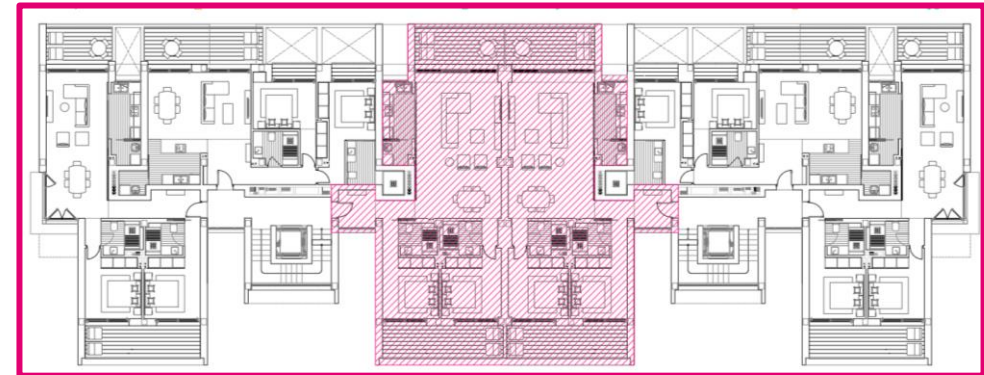

**3. MANTA CHENILLA (ZARA HOME)**

Manta de chenilla con acabados en flecos 140x190 cm.

**DORMITORIO PRINCIPAL**

**1. CABECERO TANIT (KAVE HOME)**  
 Tapizado lino beige. Dimensiones 186 x H 106 cm.

**2. MESITA DE NOCHE DELSIE (KAVE HOME)**  
 Madera maciza de acacia. Dimensiones 40 x 35 x H 55 cm. x 2 unidades