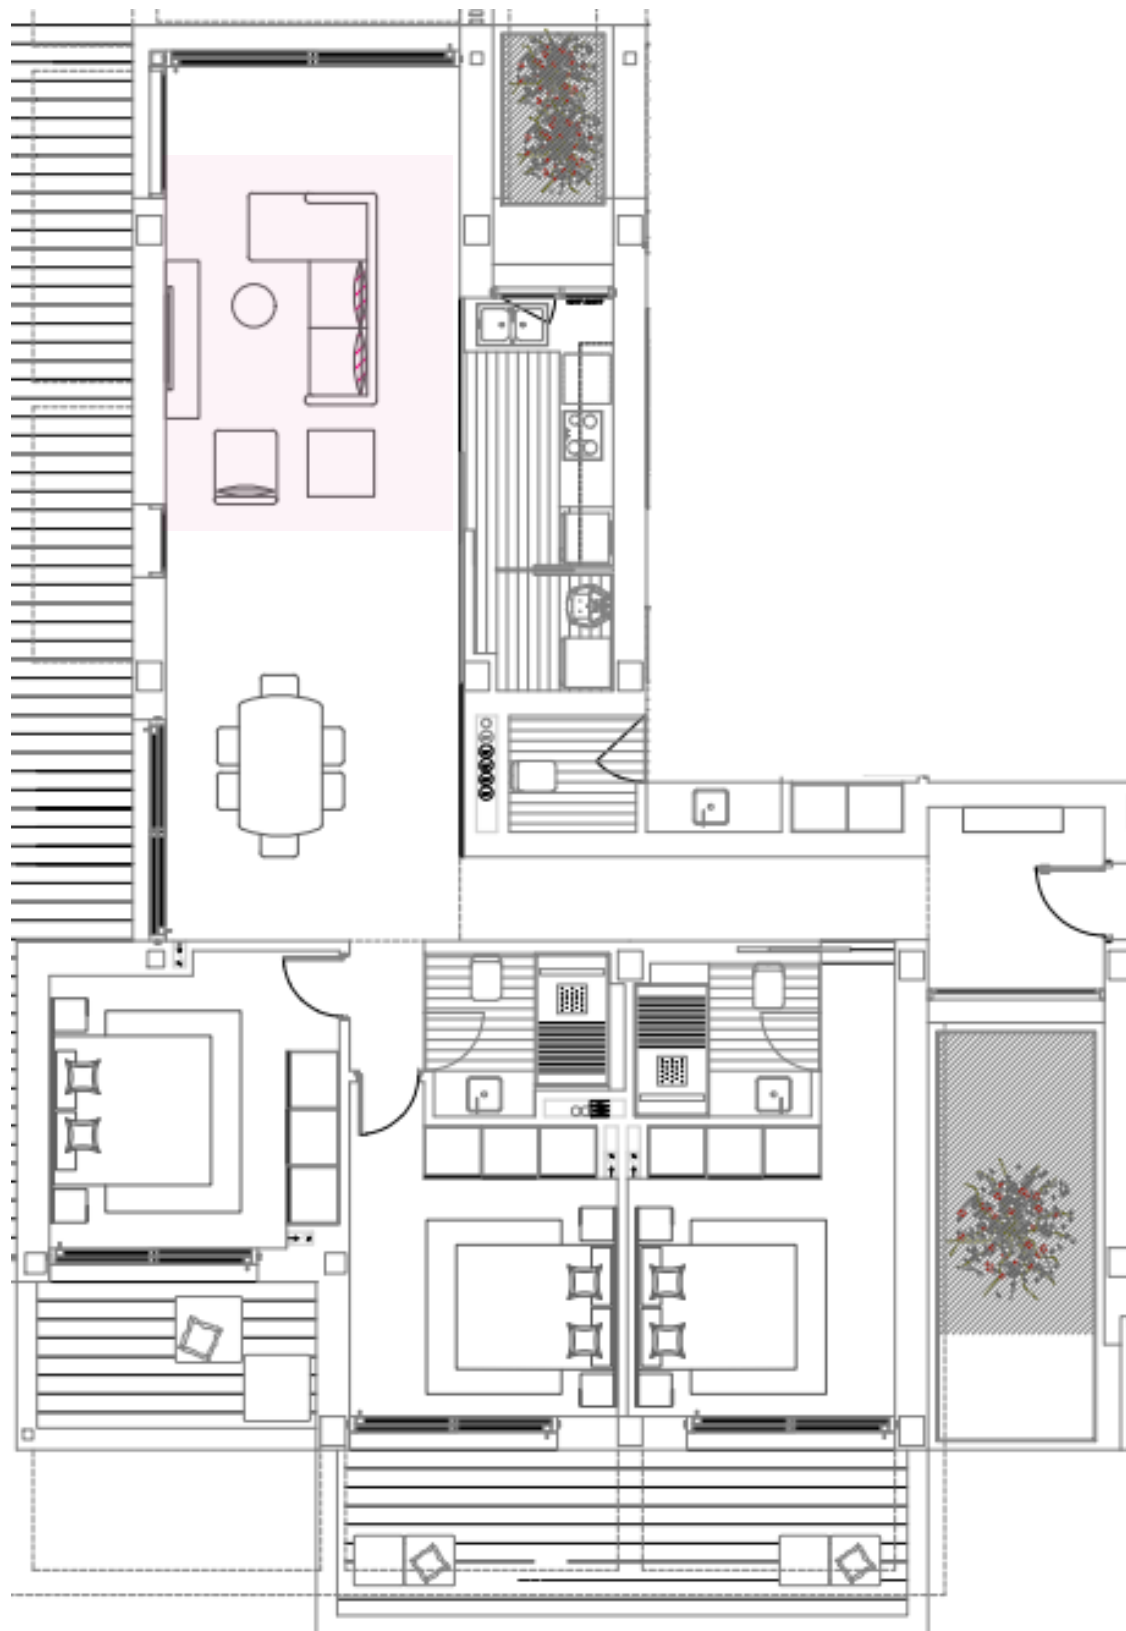

COJINES SALÓN - **VIVIENDA TIPO A**

1. FUNDA COJÍN TUFTING (ZARA HOME)

Cojín tufting con colores a contraste y detalle de pompones en los extremos 30x50 y 50x50 cm.

2. FUNDA COJÍN LISA (ZARA HOME)

Algodón con diseño liso 30x50 y 50x50 cm.

3. MANTA CHENILLA (ZARA HOME)

Manta de chenilla con acabados en flecos 140x190 cm.