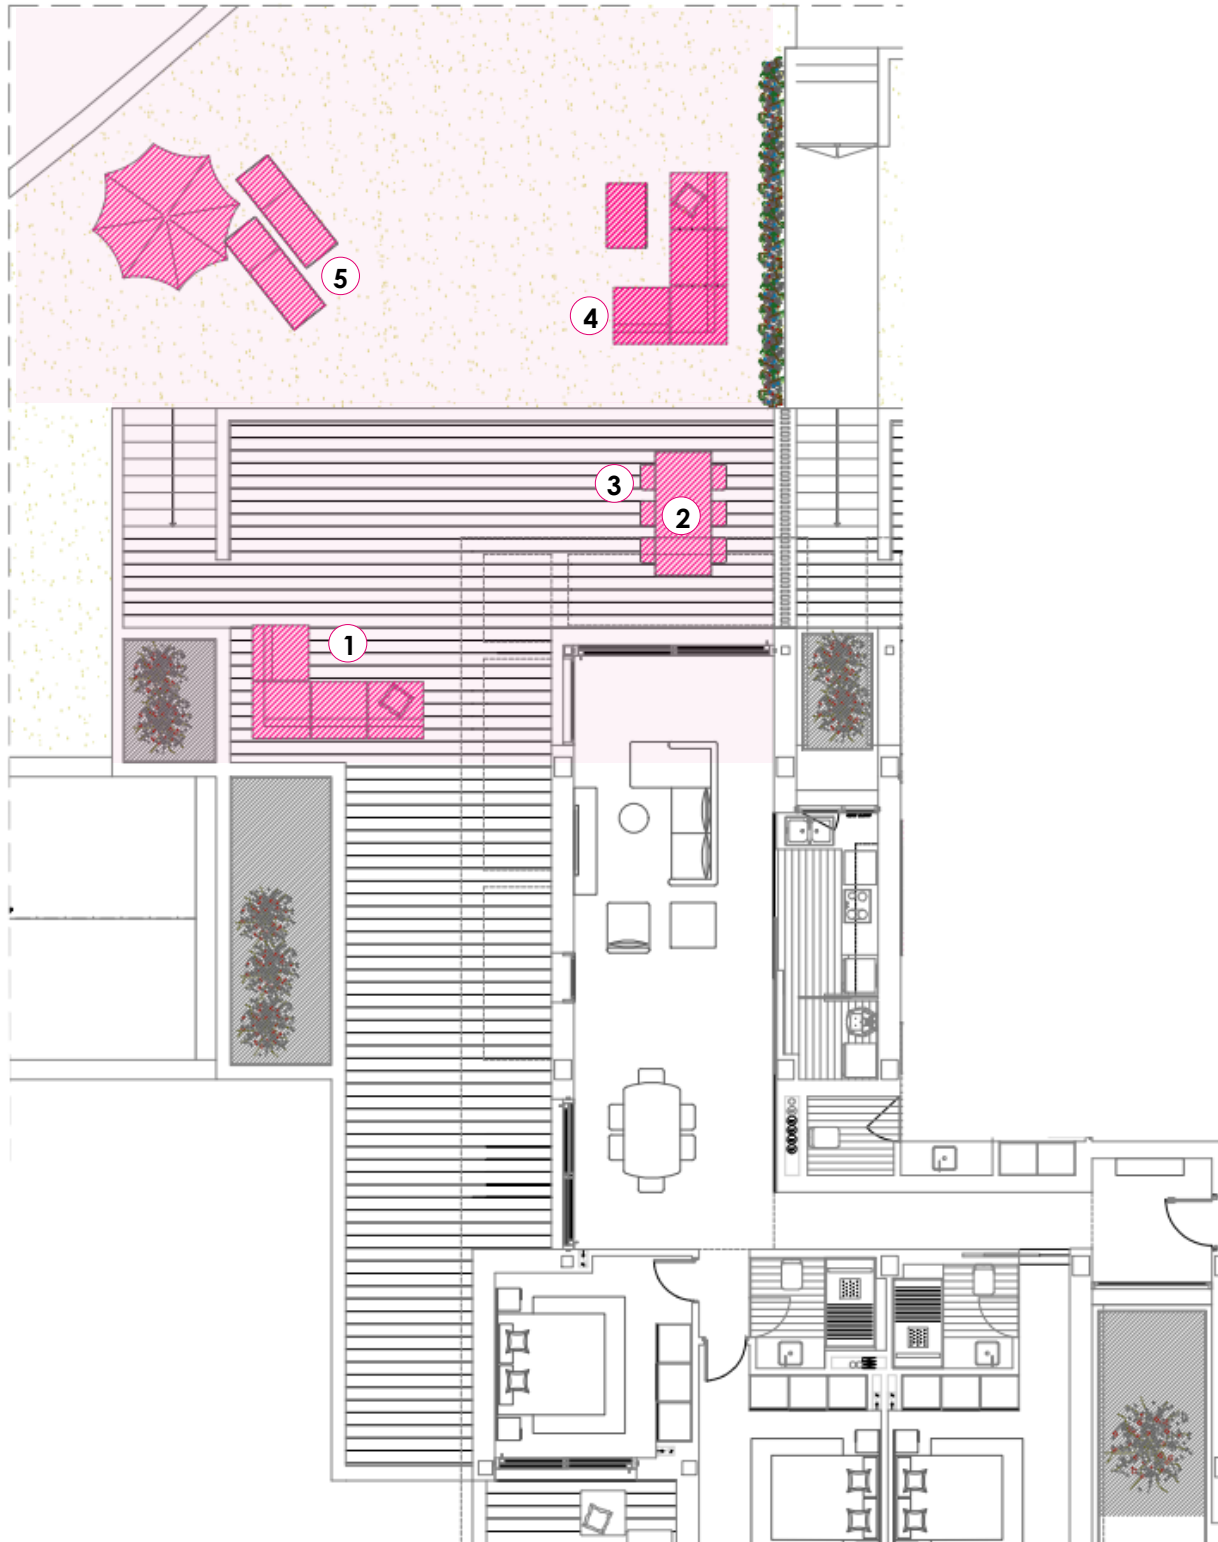

TERRAZA Y JARDIN - **VIVIENDA TIPO A**