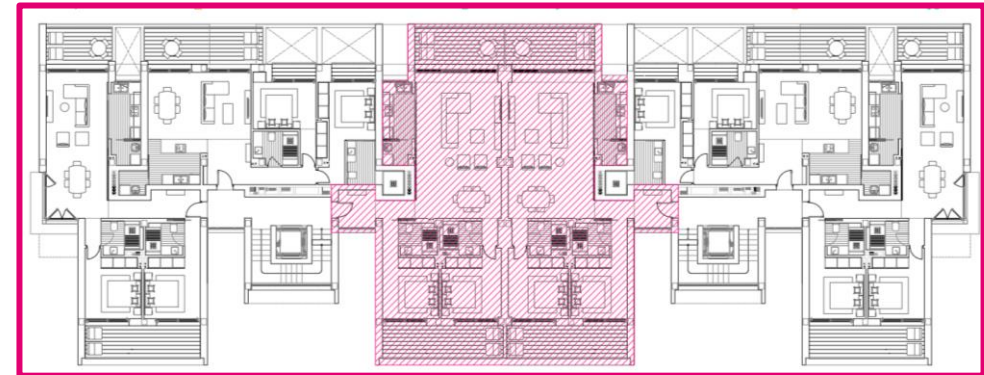

COJINES SALÓN - **VIVIENDA TIPO C**

1. FUNDA COJÍN TUFTING (ZARA HOME)

Cojín tufting con colores a contraste y detalle de pompones en los extremos 30x50 y 50x50 cm.

2. FUNDA COJÍN LISA (ZARA HOME)

Algodón con diseño liso 30x50 y 50x50 cm.

3. MANTA CHENILLA (ZARA HOME)

Manta de chenilla con acabados en flecos 140x190 cm.