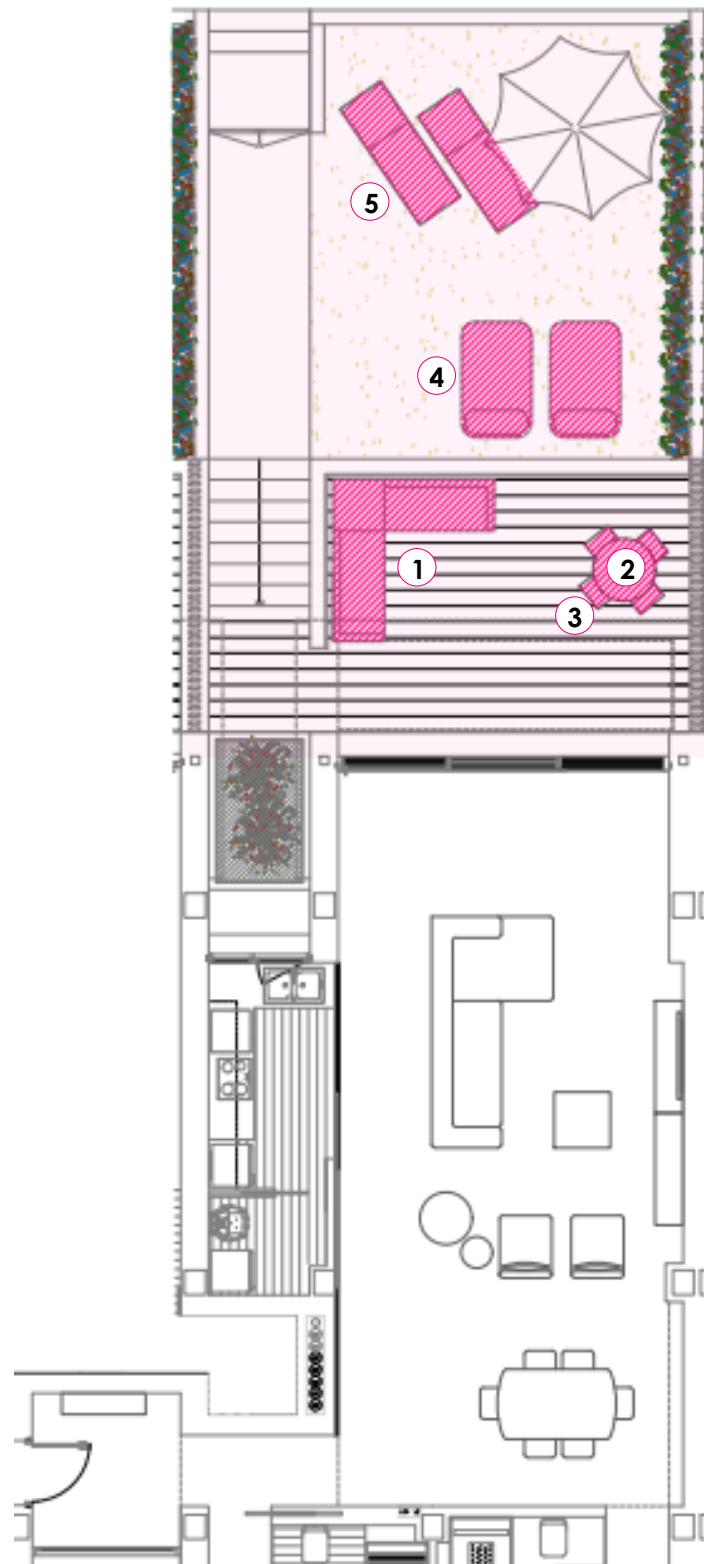

TERRAZA Y JARDIN - **VIVIENDA TIPO C**

1. SET EXTERIOR ZALTANA (KAVE HOME)
Acabado marrón.

2. MESA EXTERIOR VILMA (KAVE HOME)
Madera de acacia. Diámetro 90 cm.

3. SILLA EXTERIOR QUINBY (KAVE HOME)
Silla exterior acabado negro. x 4 unidades

4. PUF SQUEARE (KAVE HOME)
Sofá modular longue con respaldo exterior Square verde y aluminio blanco. Dimensiones 165 x 101cm.

5. TUMBONA EXTERIOR NÄMMARÖ (IKEA)
Tinte marrón claro/ Kuddarna beige. Dimensiones 193 x 67 x H 78 cm. x 2 unidades