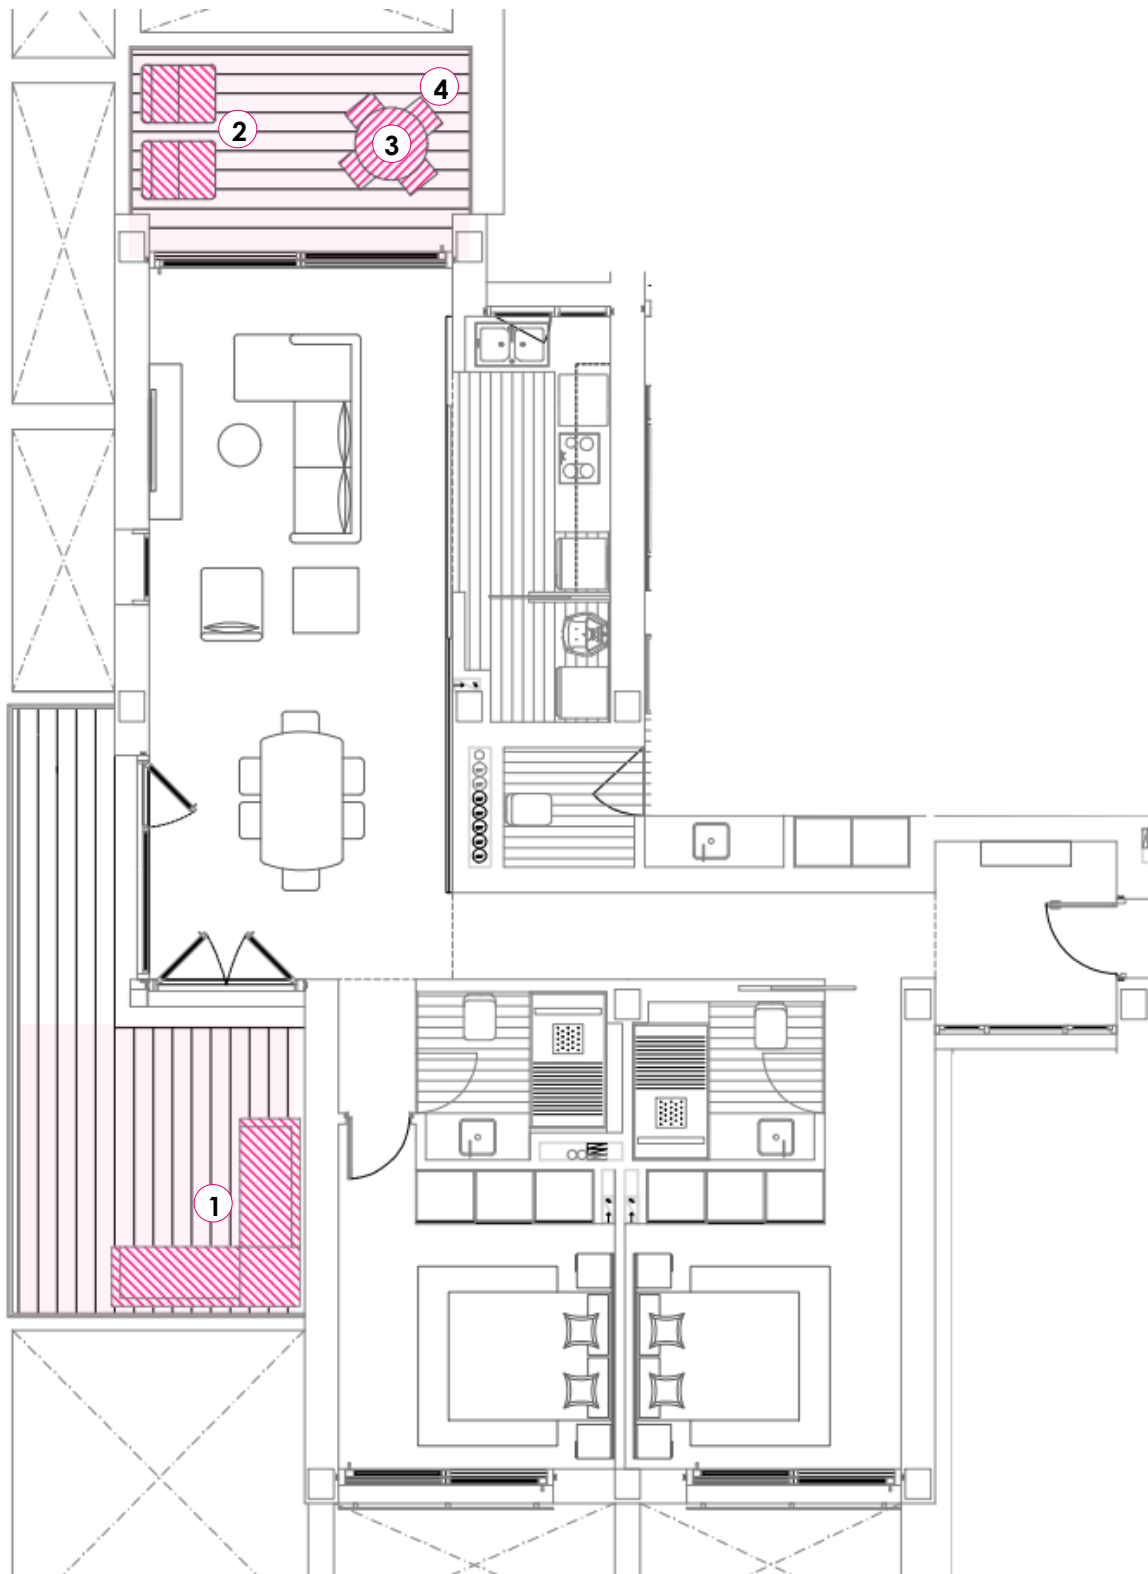

TERRAZA Y JARDIN - **VIVIENDA TIPO D**

1. SET EXTERIOR ZALTANA (KAVE HOME)
Acabado marrón.

2. SILLÓN CODOLARO (KAVE HOME)
Madera maciza de teca.

3. SILLA EXTERIOR QUINBY (KAVE HOME)
Silla exterior acabado beige. x 4 unidades

4. MESA EXTERIOR VILMA (KAVE HOME)
Madera de acacia. Diámetro 90 cm.