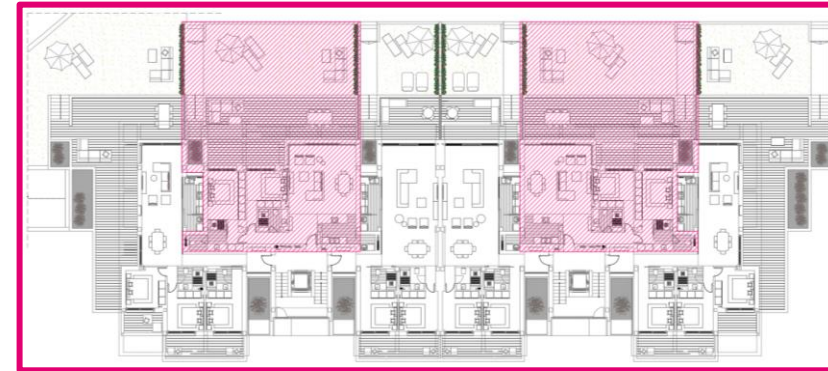

TERRAZA Y JARDIN - **VIVIENDA TIPO B**