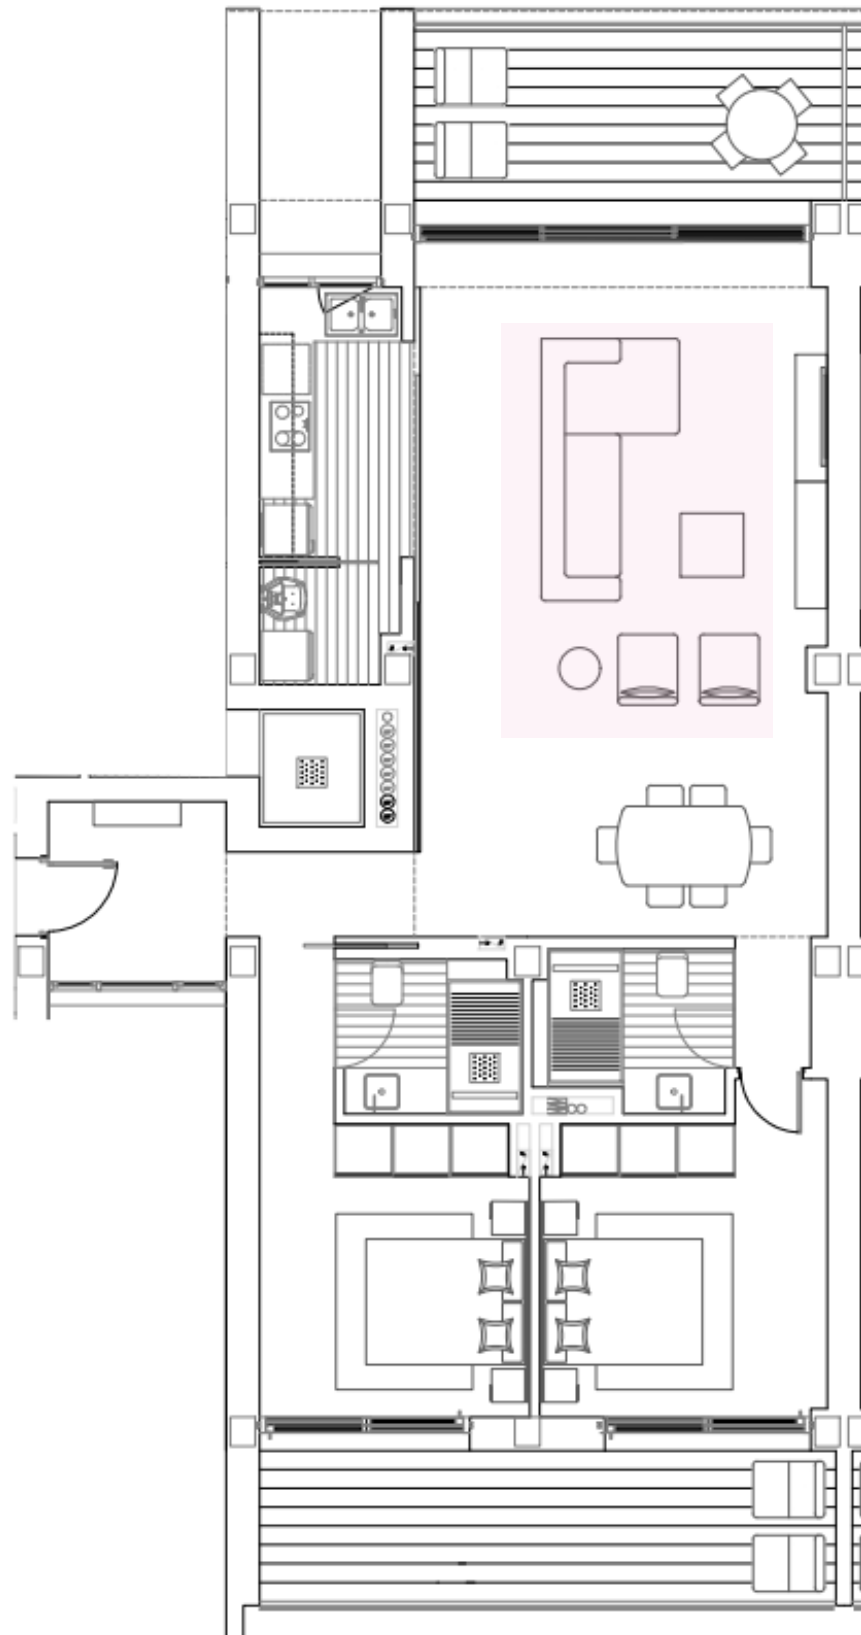

COJINES SALÓN - **VIVIENDA TIPO C**

1. FUNDA COJÍN TUFTING (ZARA HOME)

Cojín tufting con colores a contraste y detalle de pompones en los extremos 30x50 y 50x50 cm.

2. FUNDA COJÍN LISA (ZARA HOME)

Algodón con diseño liso 30x50 y 50x50 cm.

3. MANTA CHENILLA (ZARA HOME)

Manta de chenilla con acabados en flecos 140x190 cm.