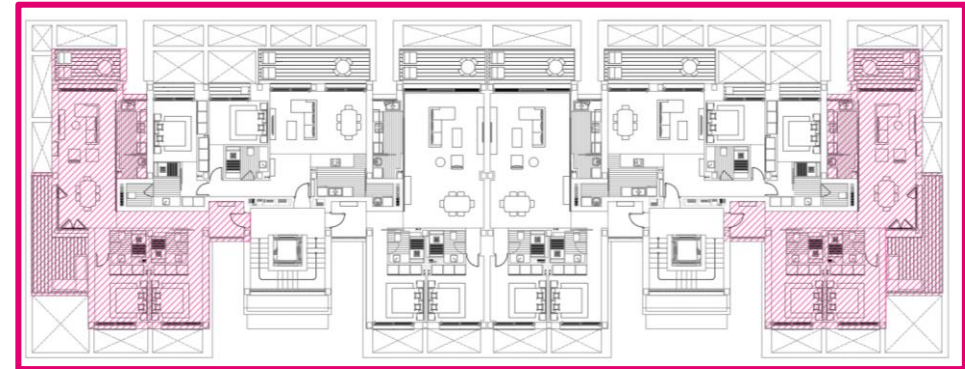

HALL Y SALÓN - **VIVIENDA TIPO D**

**HALL DE ENTRADA**

**1. CONSOLA YOANA (KAVE HOME)**  
 Chapa de roble y estructura de metal pintada negro.  
 Dimensiones 120 x 30 x H 80 cm.

**2. ESPEJO ANERA (KAVE HOME)**  
 Acero. Dimensiones 93 x 90 cm.