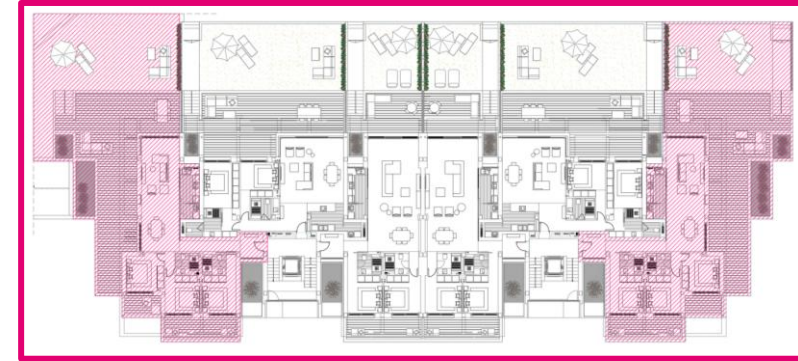

**2. FUNDA COJÍN LISA (ZARA HOME)**

Algodón con diseño liso 30x50 y 50x50 cm.

**3. MANTA CHENILLA (ZARA HOME)**

Manta de chenilla con acabados en flecos 140x190 cm.

**DORMITORIOS - VIVIENDA TIPO A**

**1**

**2**