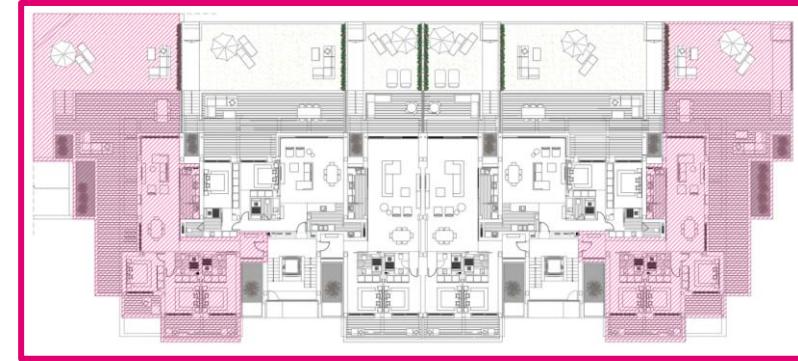

TERRAZA Y JARDIN - **VIVIENDA TIPO A**