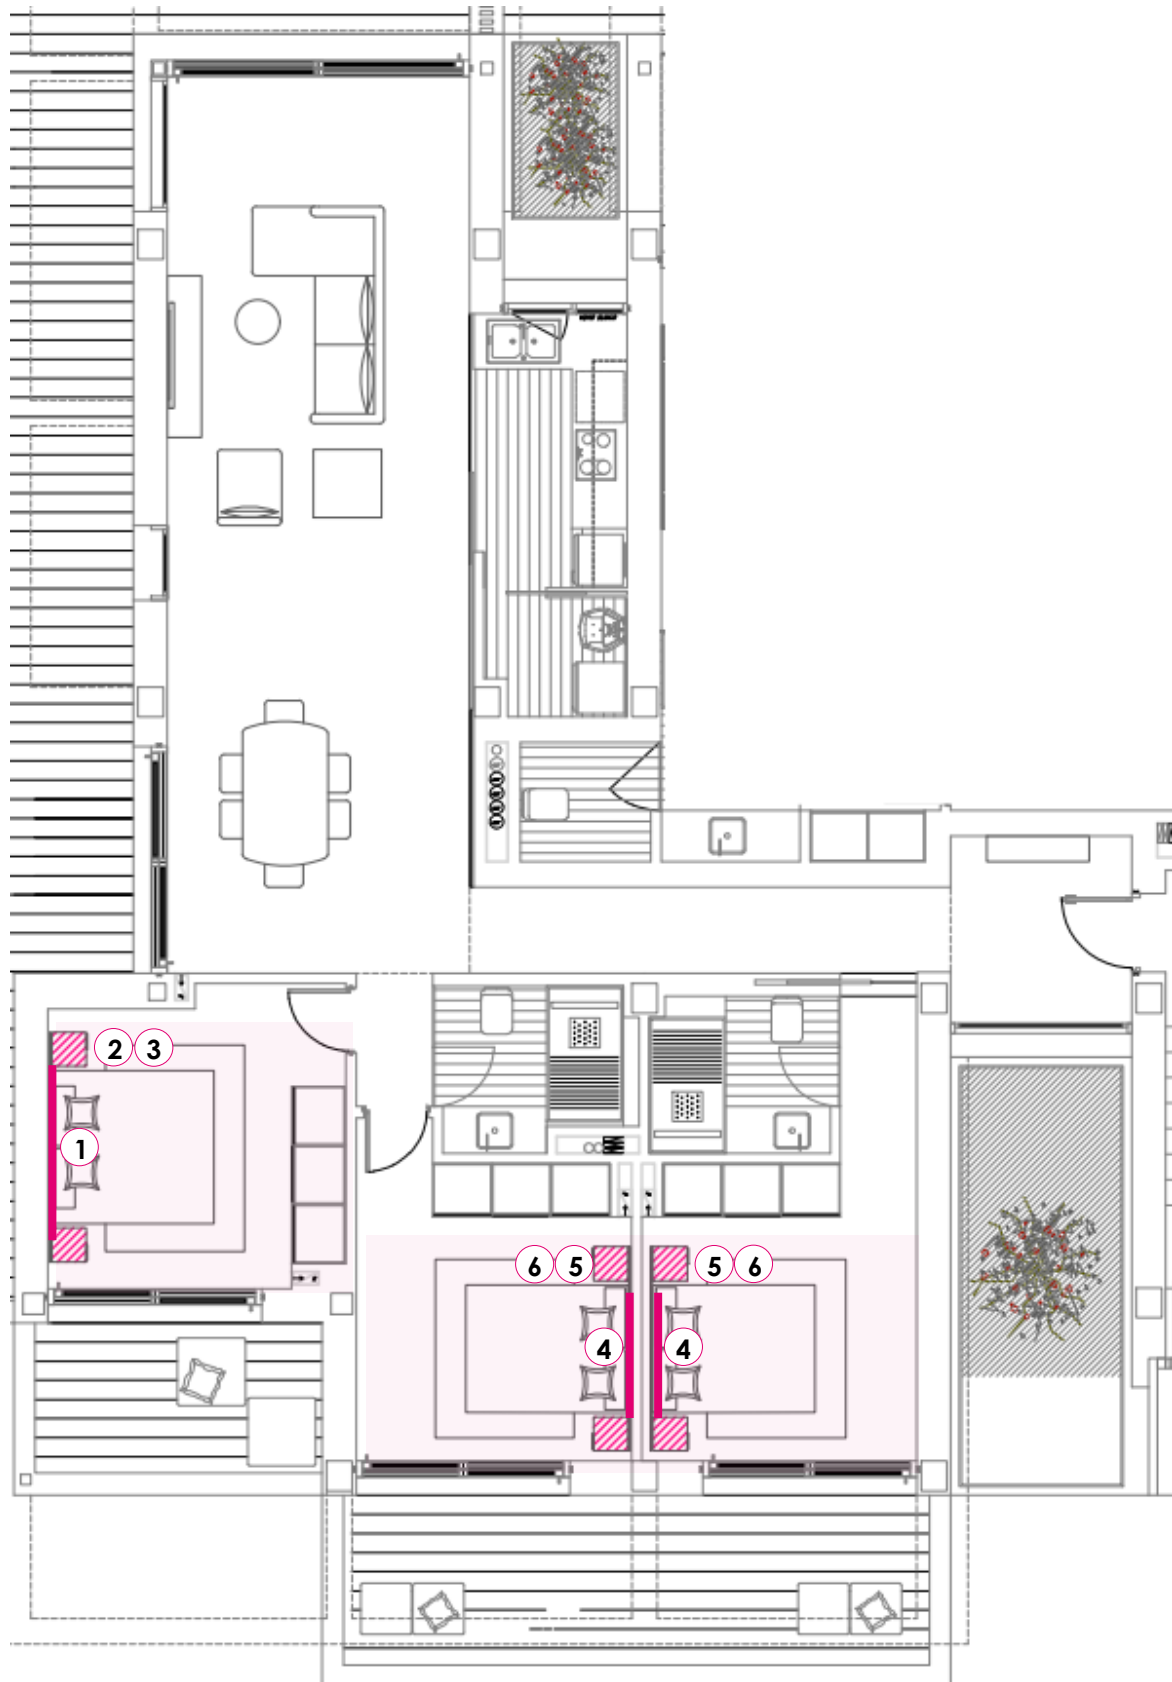

**4. SILLA KONNA (KAVE HOME)**  
 Tapizada gris y patas de acero acabado pintado negro.  
 Dimensiones 50 x H 84,5 cm. x 6 unidades

**5. LÁMPARA MAHALA (KAVE HOME)**  
 Lámpara de techo. Acero con acabado latón con 4  
 bolas de cristal glaseado. x 2 unidades

**8. MESA CENTRO YOANA (KAVE HOME)**  
 Chapa de roble y estructura de metal pintado negro.  
 Dimensiones 80 x 80 cm.

**9. MUEBLE TV YOANA (KAVE HOME)**  
 Chapa de roble y estructura de metal pintado negro 160 x  
 40 cm.

**2. FUNDA COJÍN LISA (ZARA HOME)**

Algodón con diseño liso 30x50 y 50x50 cm.

**3. MANTA CHENILLA (ZARA HOME)**

Manta de chenilla con acabados en flecos 140x190 cm.

**DORMITORIOS - VIVIENDA TIPO A**

**1**

**2**

**3**

**4**

**5**

**6**

**DORMITORIO PRINCIPAL**
**1. CABECERO TANIT (KAVE HOME)**  
 Tapizado lino beige. Dimensiones 186 x H 106 cm.

**2. MESITA DE NOCHE DELSIE (KAVE HOME)**  
 Madera maciza de acacia. Dimensiones 40 x 35 x H 55 cm. x 2 unidades