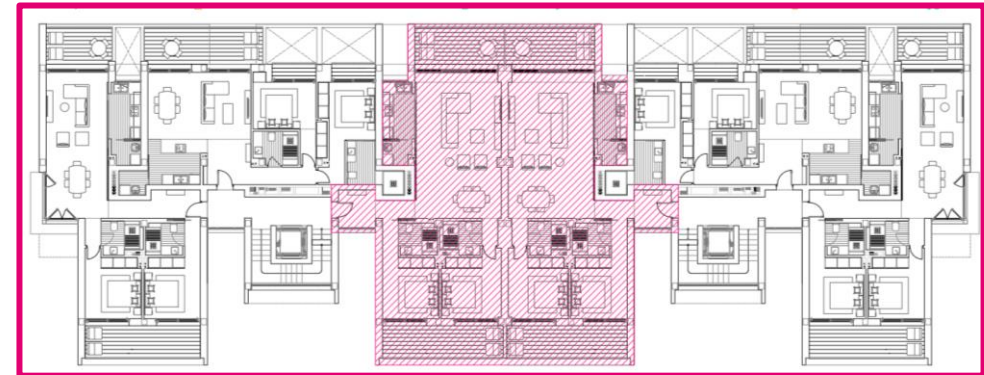

TERRAZA Y JARDIN - **VIVIENDA TIPO C**