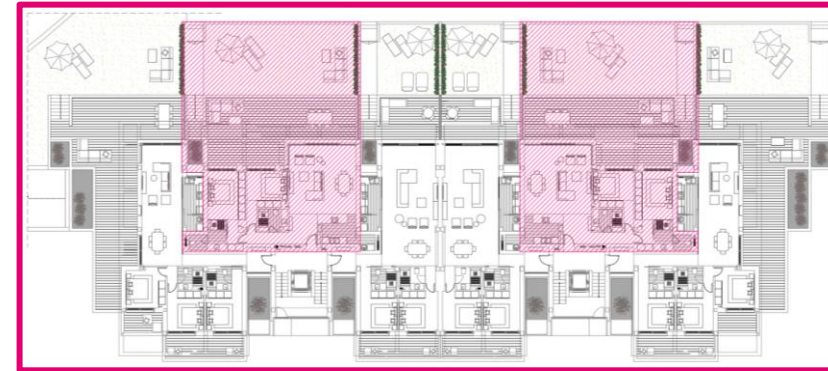

COJINES SALÓN - **VIVIENDA TIPO B**

1. COJÍN TEXTURA (ZARA HOME)
45x45 cm.

2. FUNDA COJÍN ZAIRA (KAVE HOME)
100% algodón y terciopelo mostaza 45x45 cm. x 2 unidades

3. FUNDA COJÍN ALGONÓN LAVADO (ZARA HOME)
Terciopelo algodón negro detalle de cinta a contraste blanco 45x45 cm.

4. FUNDA COJÍN CELMIRA (KAVE HOME)
100% algodón beige y borde gris 30x50 cm.