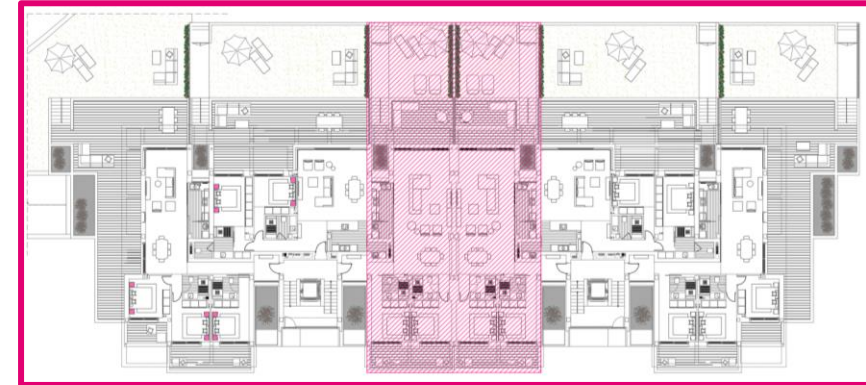

HALL Y SALÓN - **VIVIENDA TIPO C**

HALL DE ENBRADA

1. CONSOLA YOANA (KAVE HOME)
Chapa de roble y estructura de metal pintada negro.
Dimensiones 120 x 30 x H 80 cm.

2. ESPEJO ANERA (KAVE HOME)
Acero. Dimensiones 93 x 90 cm.

COMEDOR

3. MESA COMEDOR ALAIA (KAVE HOME)
Madera maciza de acacia y patas negras de acero.
Dimensiones 200 x 97,5 x H 77 cm.

4. SILLA KONNA (KAVE HOME)
Tapizada mostaza y patas de acero acabado pintado negro. Dimensiones 50 x H 84,5 cm. x 6 unidades

5. LÁMPARA MÓNICA (KAVE HOME)
Lámpara de techo. Acero con acabado latón. x 2 unidades

SALÓN

6. SOFÁ BLOK (KAVE HOME)
Sofá 3 plazas con chaise lounge izquierdo tapizado beige.
Dimensiones 254 x 166 cm.

7. MÓDULO ASIENTO NEOM (KAVE HOME)
Color beige. Dimensiones 75 x 89 x H 78 cm.

8. MESA CENTRO YOANA (KAVE HOME)
Chapa de roble y estructura de metal pintado negro.
Dimensiones 80 x 80 cm.

9. MUEBLE TV YOANA (KAVE HOME)
Chapa de roble y estructura de metal pintado negro 160 x 40 cm. x 2 unidades

10. MESA AUXILIAR HADAR (KAVE HOME)
Set de 2 mesas nido cristal templado y metal pintado negro.
Dímetro 75 y 45 cm.