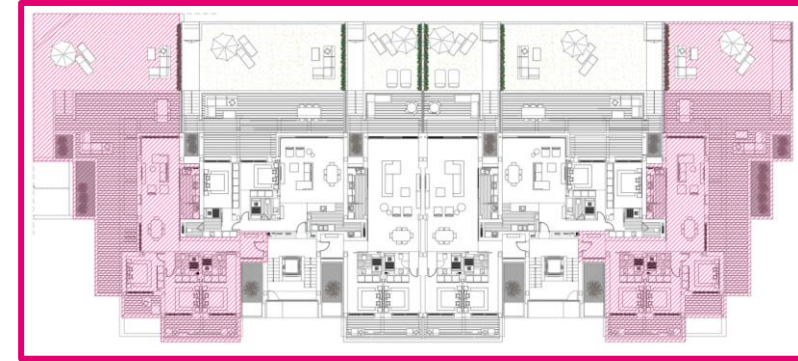

# VIVIENDAS CATEGORÍA *SILVER*

VIVIENDAS PLANTA PRIMERA *SILVER*  
AMUEBLAMIENTO BÁSICO

HALL Y SALÓN - **VIVIENDA TIPO A**

**HALL DE ENTRADA**

**1. CONSOLA YOANA (KAVE HOME)**  
 Chapa de roble y estructura de metal pintada negro.  
 Dimensiones 120 x 30 x H 80 cm.

**2. ESPEJO ANERA (KAVE HOME)**  
 Acero. Dimensiones 93 x 90 cm.

**COMEDOR**

**3. MESA COMEDOR ALAIA (KAVE HOME)**  
 Madera maciza de acacia y patas negras de acero.  
 Dimensiones 200 x 97,5 x H 77 cm.