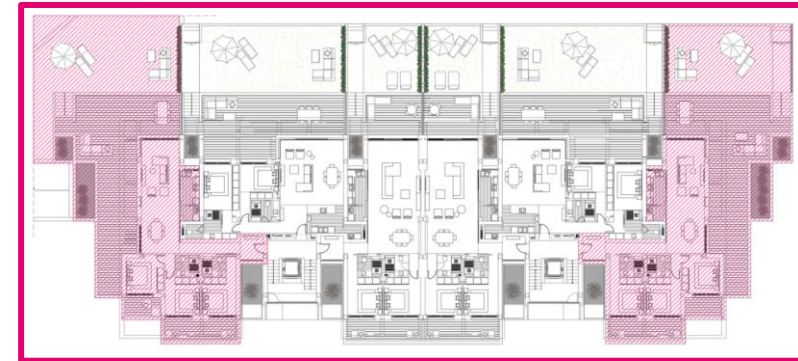

COJINES SALÓN - **VIVIENDA TIPO A**

1. FUNDA COJÍN TUFTING (ZARA HOME)

Cojín tufting con colores a contraste y detalle de pompones en los extremos 30x50 y 50x50 cm.

2. FUNDA COJÍN LISA (ZARA HOME)

Algodón con diseño liso 30x50 y 50x50 cm.

3. MANTA CHENILLA (ZARA HOME)

Manta de chenilla con acabados en flecos 140x190 cm.