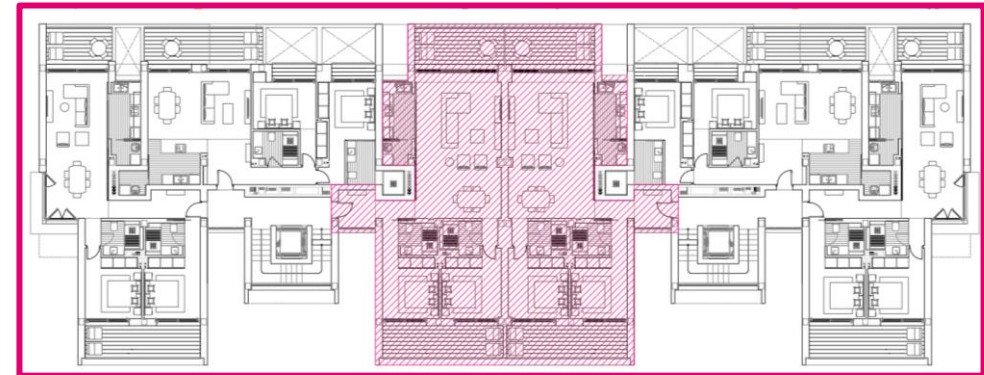

HALL Y SALÓN - **VIVIENDA TIPO C**

HALL DE ENTRADA

1. CONSOLA YOANA (KAVE HOME)

Chapa de roble y estructura de metal pintada negro. Dimensiones 120 x 30 x H 80 cm.

2. ESPEJO ANERA (KAVE HOME)

Acero. Dimensiones 93 x 90 cm.

COMEDOR

3. MESA COMEDOR ALAIA (KAVE HOME)

Madera maciza de acacia y patas negras de acero. Dimensiones 200 x 97,5 x H 77 cm.

4. SILLA KONNA (KAVE HOME)

Tapizada mostaza y patas de acero acabado pintado negro. Dimensiones 50 x H 84,5 cm. x 6 unidades

5. LÁMPARA MÓNICA (KAVE HOME)

Lampara de techo. Acero con acabado latón. x 2 unidades

SALÓN

6. SOFÁ BLOK (KAVE HOME)

Sofá 3 plazas con chaise lounge izquierdo tapizado beige. Dimensiones 254 x 166 cm.

7. MÓDULO ASIENTO NEOM (KAVE HOME)

Color beige. Dimensiones 75 x 89 x H 78 cm.

8. MESA CENTRO YOANA (KAVE HOME)

Chapa de roble y estructura de metal pintado negro. Dimensiones 80 x 80 cm.

9. MUEBLE TV YOANA (KAVE HOME)

Chapa de roble y estructura de metal pintado negro 160 x 40 cm. x 2 unidades

10. MESA AUXILIAR LIUVA (KAVE HOME)

Metal dorado y con acabado negro mate. Diámetro 52 cm.