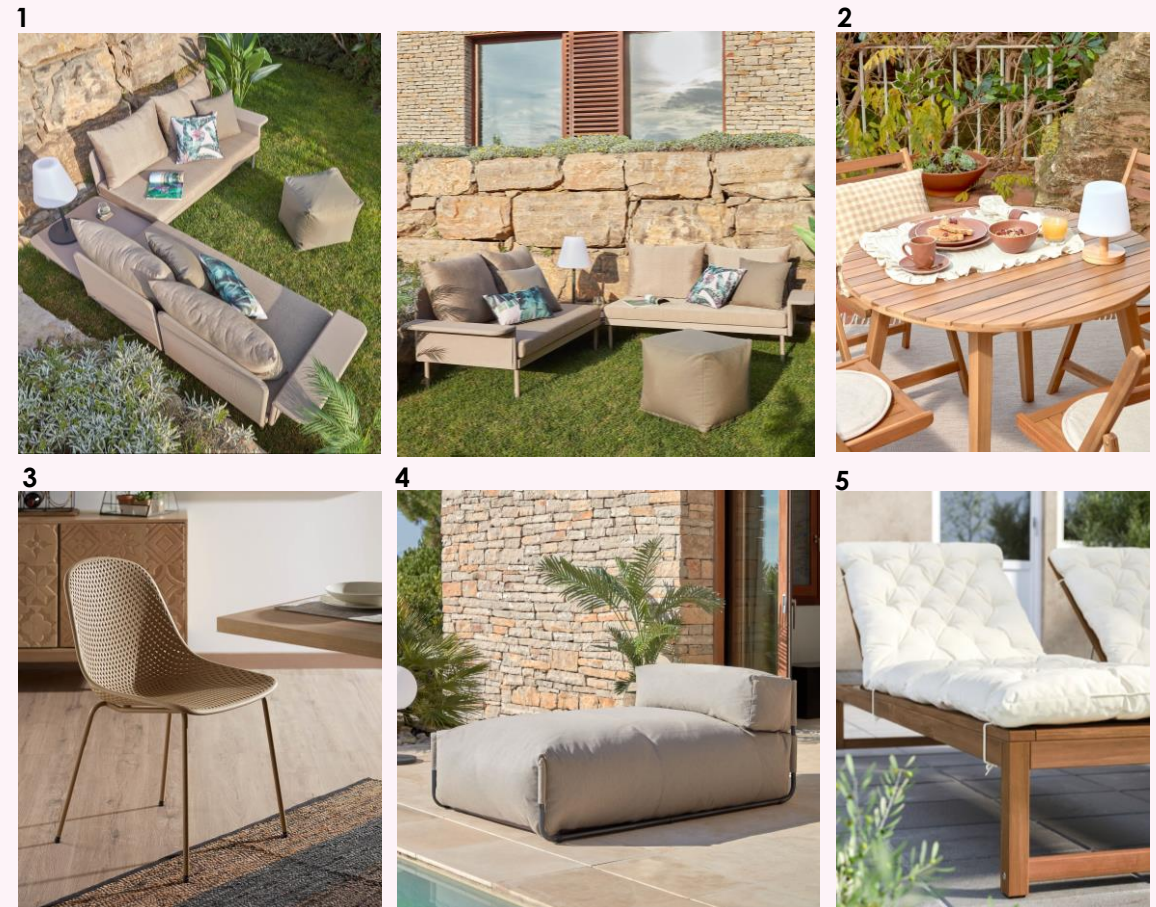

TERRAZA Y JARDIN - **VIVIENDA TIPO C**

1. SET EXTERIOR ZALTANA (KAVE HOME)
Acabado marrón.

2. MESA EXTERIOR VILMA (KAVE HOME)
Madera de acacia. Diámetro 90 cm.

3. SILLA EXTERIOR QUINBY (KAVE HOME)
Silla exterior acabado negro. x 4 unidades

4. PUF SQUEARE (KAVE HOME)
Sofá modular longue con respaldo exterior Square verde y aluminio blanco. Dimensiones 165 x 101cm.

5. TUMBONA EXTERIOR NÄMMARÖ (IKEA)
Tinte marrón claro/ Kuddarna beige. Dimensiones 193 x 67 x H 78 cm. x 2 unidades