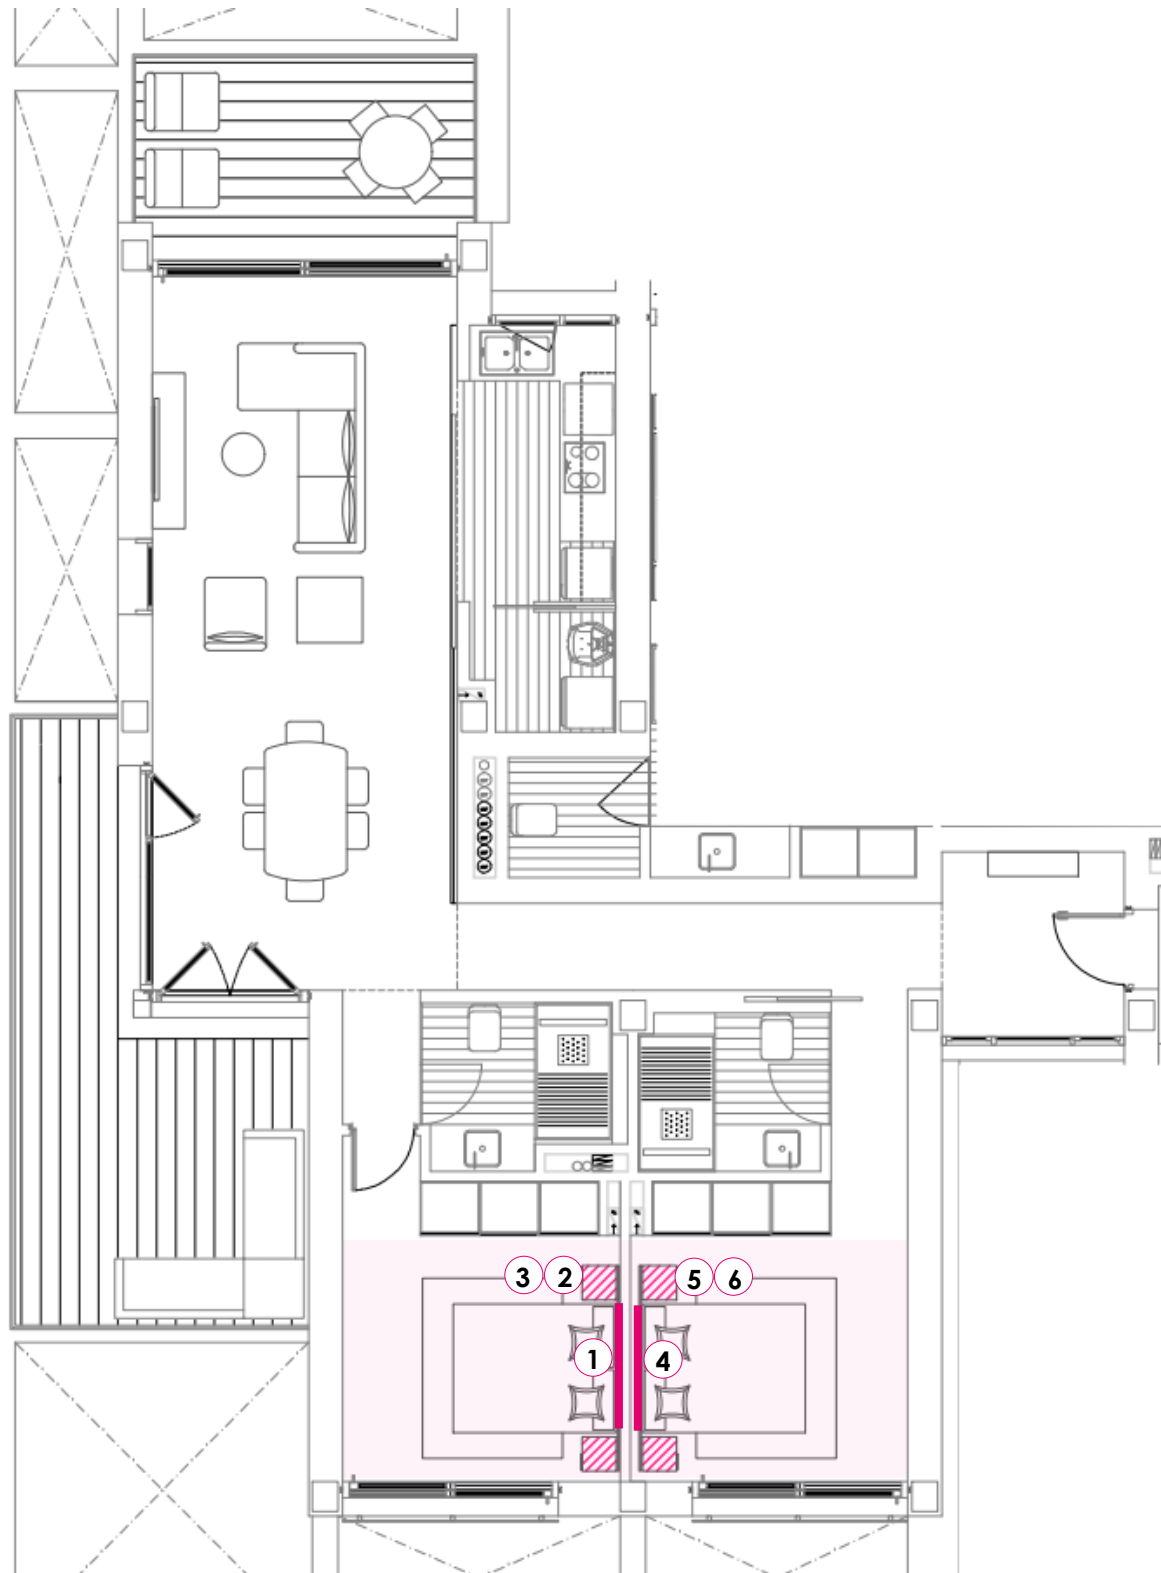

DORMITORIOS - VIVIENDA TIPO D

DORMITORIO PRINCIPAL

1. CABECERO TANIT (KAVE HOME)
Tapizado lino beige. Dimensiones 186 x H 106 cm.

2. MESITA DE NOCHE DELSIE (KAVE HOME)
Madera maciza de acacia. Dimensiones 40 x 35 x H 55 cm. x 2 unidades

3. LÁMPARA MESA ALISH (KAVE HOME)
Mármol blanco. Dimensiones 20 x H 42 cm. x 2 unidades

DORMITORIOS 1 Y 2

4. CABECERO DYLA (KAVE HOME)
Tapizado beige. Dimensiones 168 x H 76 cm. x 2 unidades

5. MESITA DE NOCHE VIKHAMMER (IKEA)
Acabado blanco. Dimensiones 40 x 39 x H 65 cm. x 2 unidades

6. LÁMPARA ÅRSTID (IKEA)
Acabado latón/blanco. Dimensiones 8,5 x 17 x H 28 cm. x 2 unidades 28 cm. x 4 unidades