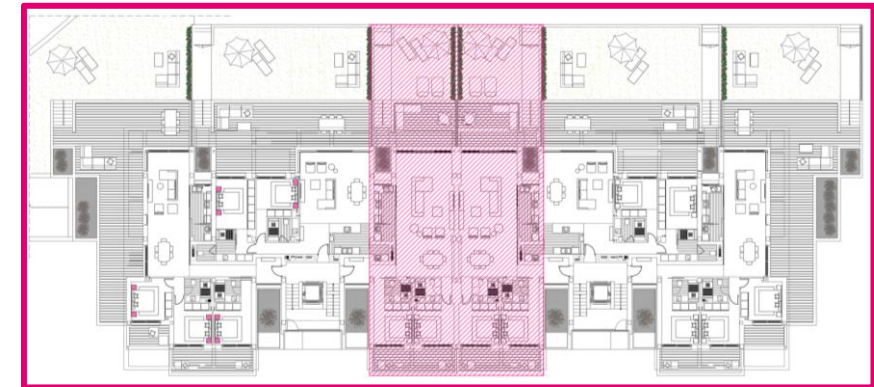

TERRAZA Y JARDIN - **VIVIENDA TIPO C**

1. SET EXTERIOR ZALTANA (KAVE HOME)
Acabado marrón.

2. MESA EXTERIOR VILMA (KAVE HOME)
Madera de acacia. Diámetro 90 cm.

3. SILLA EXTERIOR QUINBY (KAVE HOME)
Silla exterior acabado negro. x 4 unidades

4. PUF SQUEARE (KAVE HOME)
Sofá modular longue con respaldo exterior Square verde y aluminio blanco. Dimensiones 165 x 101cm.

5. TUMBONA EXTERIOR NÄMMARÖ (IKEA)
Tinte marrón claro/ Kuddarna beige. Dimensiones 193 x 67 x H 78 cm. x 2 unidades