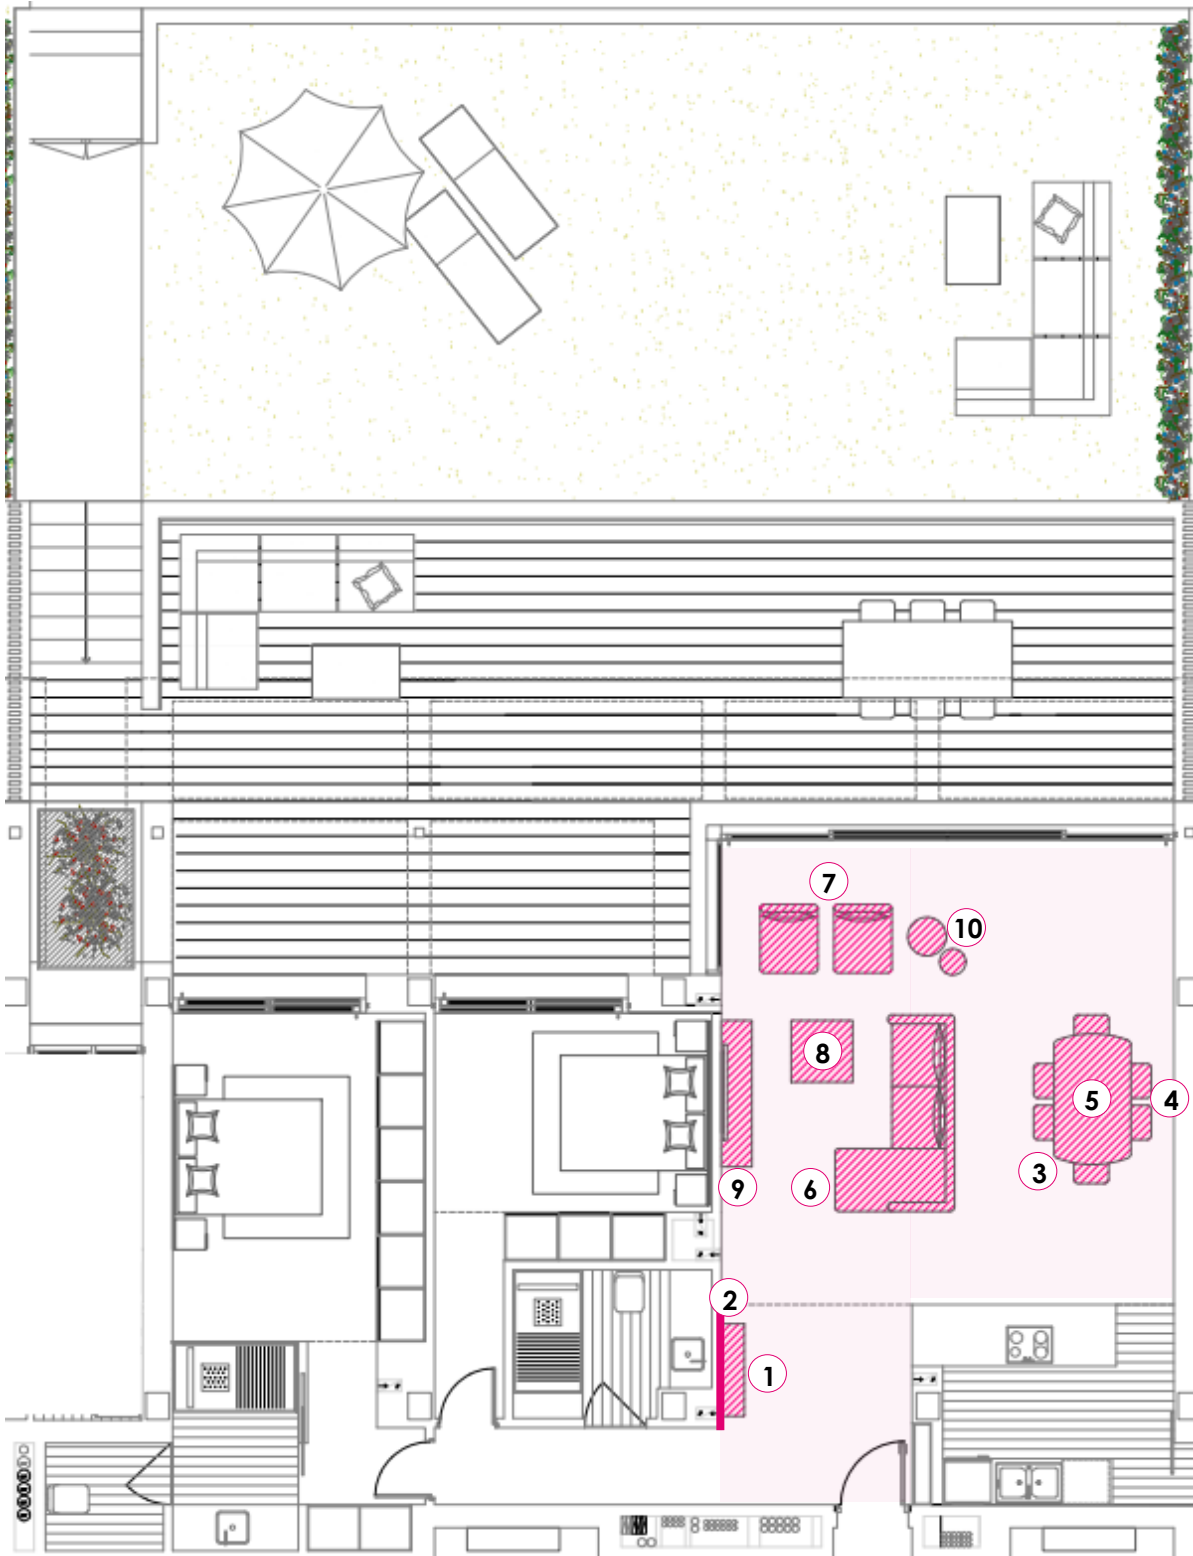

**4. SILLA KONNA (KAVE HOME)**  
 Tapizada gris y patas de acero acabado pintado negro.  
 Dimensiones 50 x H 84,5 cm. x 6 unidades

**5. LÁMPARA MAHALA (KAVE HOME)**  
 Lámpara de techo. Acero con acabado latón con 4  
 bolas de cristal glaseado. x 2 unidades

**2. MESA EXTERIOR CANADELL (KAVE HOME)**

Madera de acacia. Dimensiones 180 x 90 cm.

**3. SILLA EXTERIOR YANET (KAVE HOME)**

Acabado terracota. x 6 unidades

**4. CONJUNTO EXTERIOR SQUARE (KAVE HOME)**

Tres módulos. Acabado terracota y aluminio blanco. Dimensiones 303 x 165cm.

**5. TUMBONA EXTERIOR NÄMMARÖ (IKEA)**

Tinte marrón claro/Kuddarna beige. Dimensiones 193 x 67 x H 78 cm. 2 unidades

HALL Y SALÓN - **VIVIENDA TIPO B**

**HALL DE ENTRADA**

**1. CONSOLA YOANA (KAVE HOME)**  
 Chapa de roble y estructura de metal pintada negro.  
 Dimensiones 120 x 30 x H 80 cm.