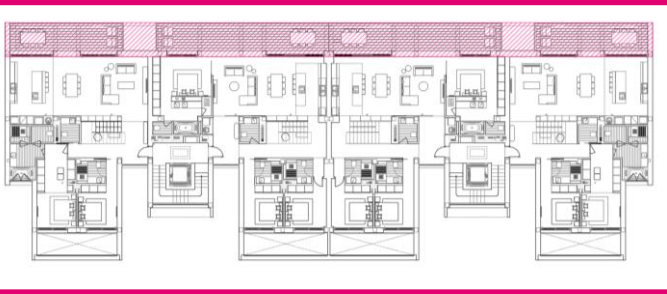

Cerámica con acabado en terracota y blanco. Dimensiones 8,5 x 17 x H 28 cm.

TERRAZA Y CHILL OUT - VIVIENDAS TIPO A Y B

TERRAZA Y CHILL OUT
1. BUTACA CATALINA (KAVE HOME)

Cuerda beige y madera maciza de acacia FSC. Dimensiones 76 x 80 x H 78 cm.