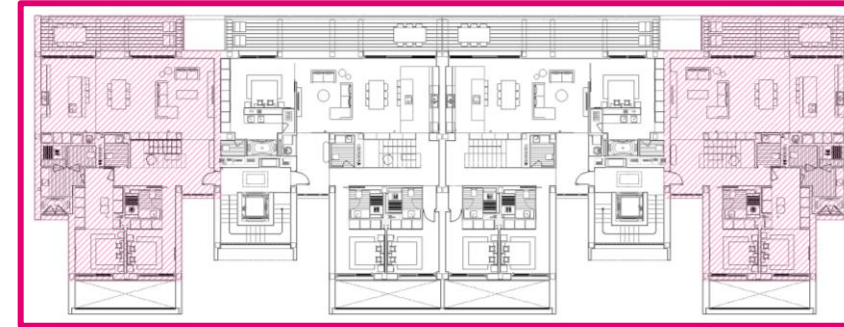

COJINES SALÓN - **VIVIENDA TIPO A**

1. FUNDA COJÍN LINEAS CONTRASTE (ZARA HOME)
40x60 cm.

2. FUNDA COJÍN MARO (KAVE HOME)
Cuadros gris y marrón 45x45 cm.

3. MANTA MELANY (KAVE HOME)
Manta de punto mostaza 130x170 cm.

4. FUNDA COJÍN MASCARELL (KAVE HOME)
Algodón y polipropileno blanco 3 x50 cm.