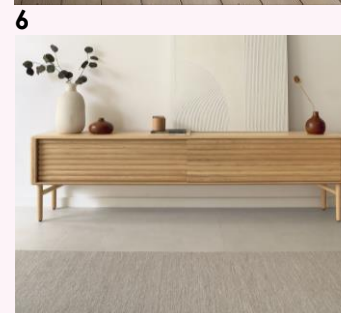

1

2

3

4

1. CONSOLA PALMIA (KAVE HOME)

Madera maciza de mango. Dimensiones 140 x 40x H 81cm.

2. MESA BEYLA (KAVE HOME)

Madera maciza y chapa de roble. Dimensiones 98,5 x 42,5 x H 49,5 cm.

3. ESPEJO MARCO (KAVE HOME)

Espejo de pared metal dorado. Dimensiones 100 x 30 cm.

4. SILLÓN CLAREN (KAVE HOME)

Dimensiones 68 x 77 cm.

COMEDOR

1. MESA COMEDOR ARMANDE (KAVE HOME)
 Chapa de roble con acabado blanqueado. Dimensiones 200 x 100 x H 76 cm.