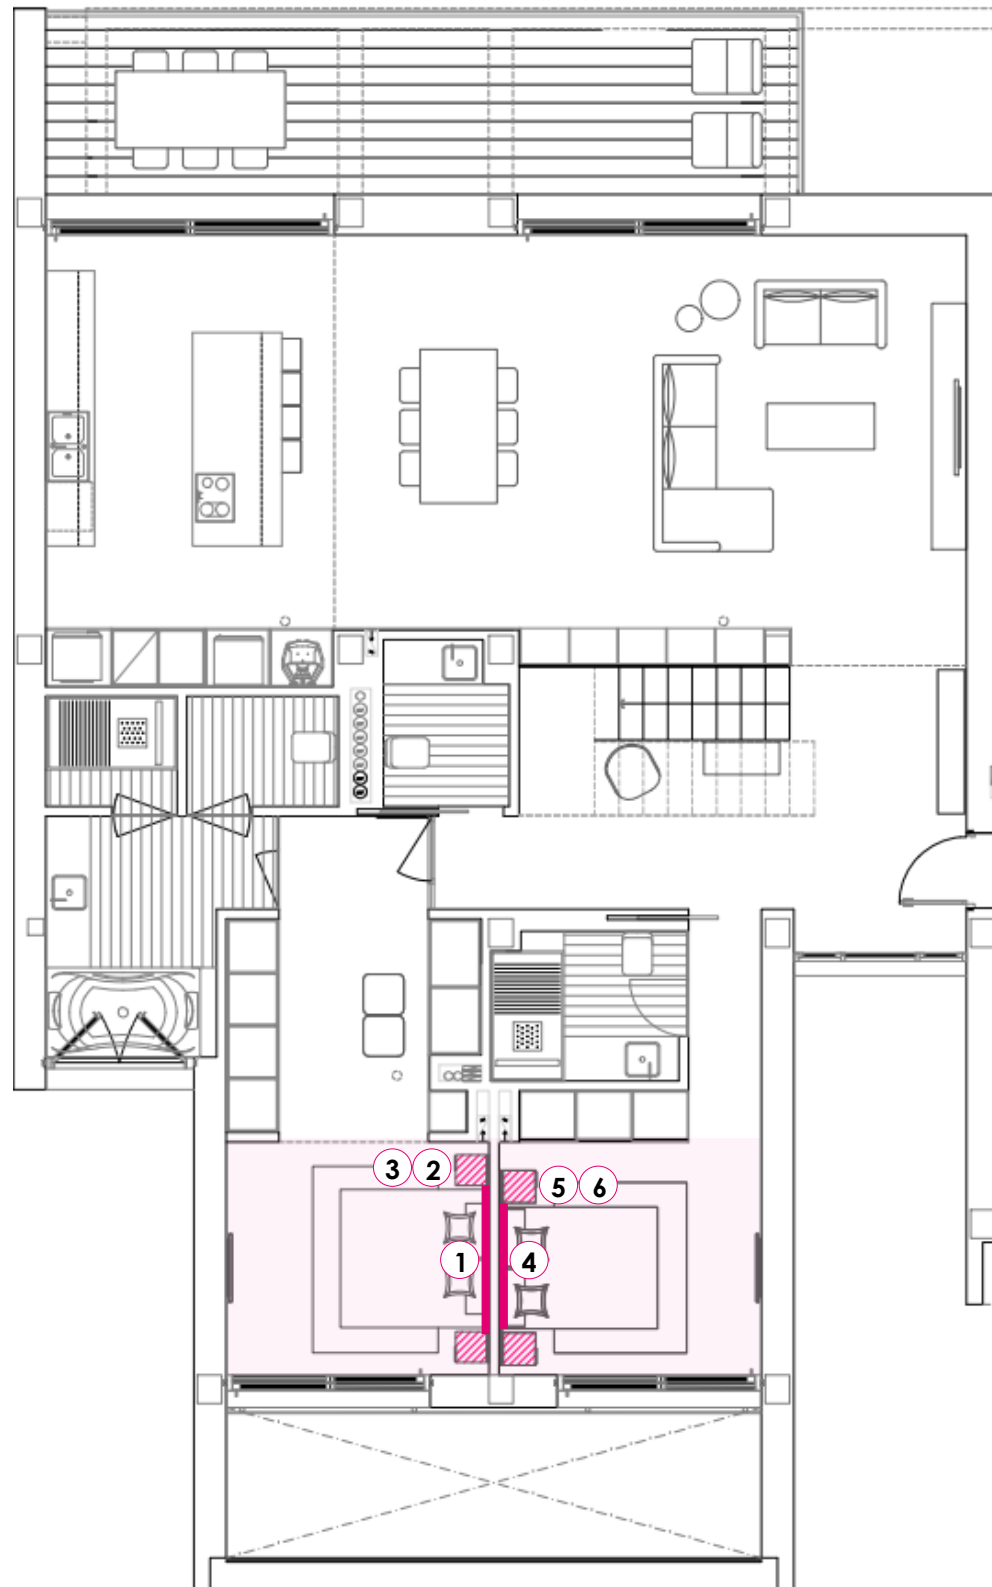

DORMITORIOS - VIVIENDA TIPO A

DORMITORIO PRINCIPAL

1. CABECERO TANIT (KAVE HOME)
Tapizado lino beige. Dimensiones 186 x H 106 cm.

2. MESITA DE NOCHE DELSIE (KAVE HOME)
Madera maciza de acacia. Dimensiones 40 x 35 x H 55 cm.

3. LÁMPARA MESA ALISH (KAVE HOME)
Mármol blanco. Dimensiones 20 x H 42 cm.

DORMITORIO SECUNDARIO

4. CABECERO DYLA (KAVE HOME)
Tapizado beige. Dimensiones 168 x H 76 cm

5. MESITA DE NOCHE HAKON (KAVE HOME)
Madera maciza de Mungur. Dimensiones 30 x 30 x H 46 cm.

6. LÁMPARA ESHE (KAVE HOME)
Cerámica con acabado en terracota y blanco. Dimensiones 8,5 x 17 x H 28 cm.