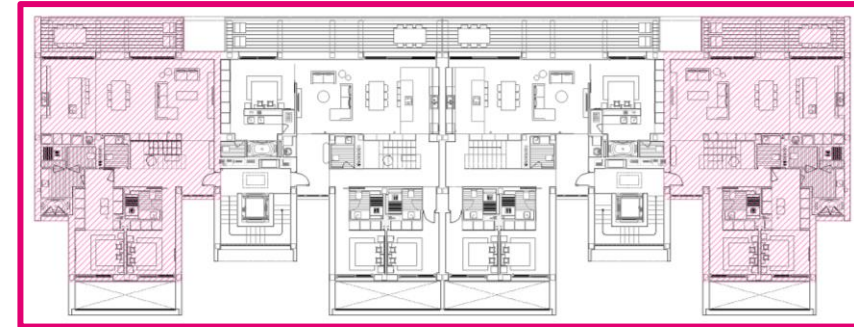

HALL DE ENTRADA - **VIVIENDA TIPO A**