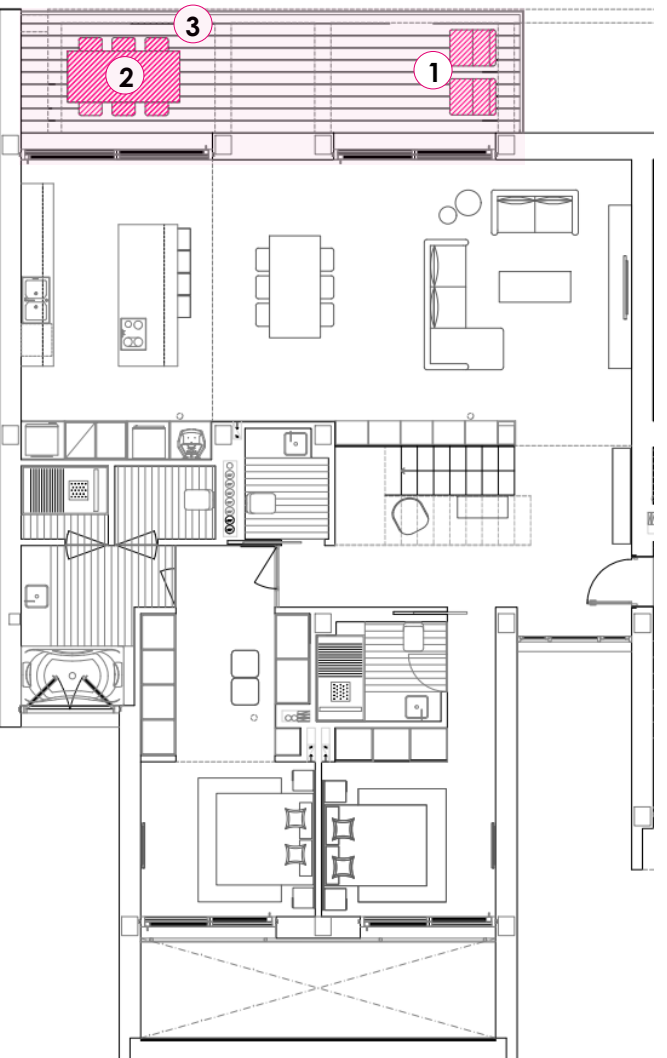

5. MESITA DE NOCHE HAKON (KAVE HOME)
 Madera maciza de Mungur. Dimensiones 30 x 30 x H 46 cm.

6. LÁMPARA ESHE (KAVE HOME)
 Cerámica con acabado en terracota y blanco. Dimensiones 8,5 x 17 x H 28 cm.

HALL DE ENTRADA - **VIVIENDA TIPO B**

3. ESPEJO MARCO (KAVE HOME)

Espejo de pared metal dorado. Dimensiones 100 x 30 cm.

4. SILLÓN CLAREN (KAVE HOME)

Dimensiones 68 x 77 cm.

COMEDOR

1. MESA COMEDOR ARMANDE (KAVE HOME)
 Chapa de roble con acabado blanqueado. Dimensiones 200 x 100 x H 76 cm.

DORMITORIOS 1 Y 2
4. CABECERO DYLA (KAVE HOME)

Tapizado beige. Dimensiones 168 x H 76 cm.

5. MESITA DE NOCHE HAKON (KAVE HOME)

Madera maciza de Mungur. Dimensiones 30 x 30 x H 46 cm.

6. LÁMPARA ESHE (KAVE HOME)

Cerámica con acabado en terracota y blanco. Dimensiones 8,5 x 17 x H 28 cm.

TERRAZA Y CHILL OUT - VIVIENDAS TIPO A Y B

TERRAZA Y CHILL OUT
1. BUTACA CATALINA (KAVE HOME)

Cuerda beige y madera maciza de acacia FSC. Dimensiones 76 x 80 x H 78 cm.