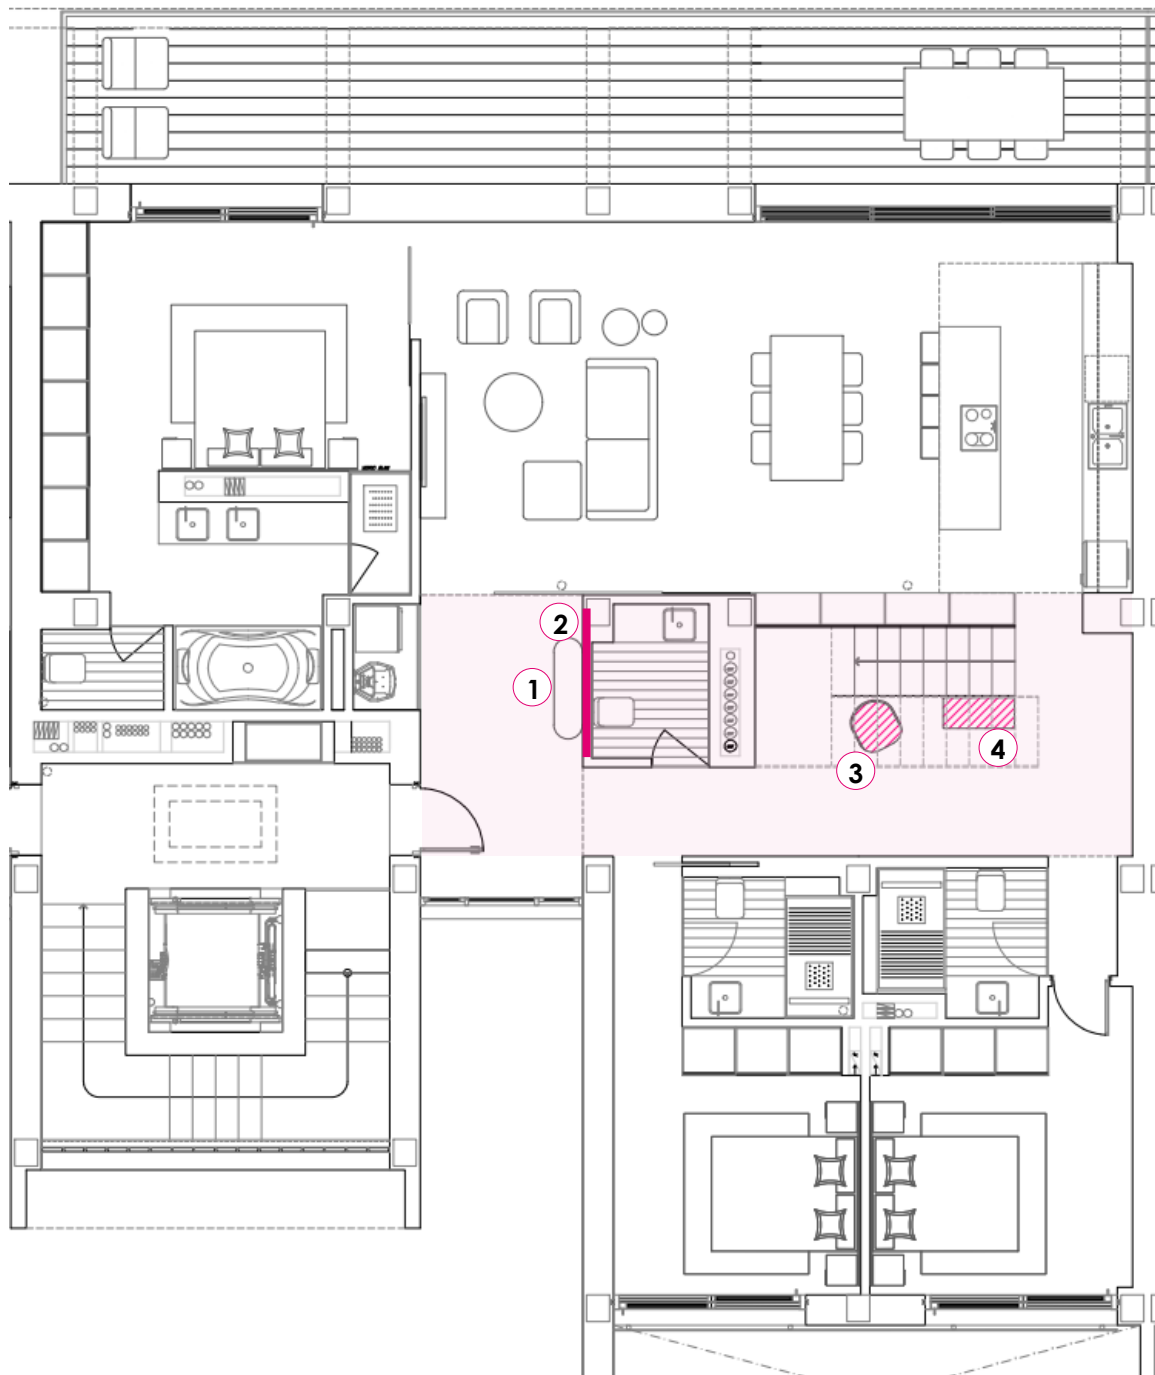

Espejo de pared metal dorado. Dimensiones 100 x 30 cm.

4. SILLÓN CLAREN (KAVE HOME)

Dimensiones 68 x 77 cm.

COMEDOR

1. **MESA COMEDOR ARMANDE (KAVE HOME)**
Chapa de roble con acabado blanqueado. Dimensiones 200 x 100 x H 76 cm.
2. **SILLA KONNA (KAVE HOME)**
Tapizada en pana rosa y patas de acero acabado pintado negro. Dimensiones 50 x H 84,5 cm.
3. **TABURETE ZAHARA (KAVE HOME)**
Piel sintética marrón y acero con acabado negro. Altura 65 cm.
4. **LÁMPARA ANATOLIA (KAVE HOME)**
Lampara de techo, metal con acabado pintado negro y detalle dorado.

2. MESITA DE NOCHE DELSIE (KAVE HOME)
 Madera maciza de acacia. Dimensiones 40 x 35 x H 55 cm.

3. LÁMPARA MESA ALISH (KAVE HOME)
 Mármol blanco. Dimensiones 20 x H 42 cm.

DORMITORIO SECUNDARIO

4. CABECERO DYLA (KAVE HOME)
 Tapizado beige. Dimensiones 168 x H 76 cm

5. MESITA DE NOCHE HAKON (KAVE HOME)
 Madera maciza de Mungur. Dimensiones 30 x 30 x H 46 cm.

6. LÁMPARA ESHE (KAVE HOME)
 Cerámica con acabado en terracota y blanco. Dimensiones 8,5 x 17 x H 28 cm.

HALL DE ENTRADA - **VIVIENDA TIPO B**

3. ESPEJO MARCO (KAVE HOME)

Espejo de pared metal dorado. Dimensiones 100 x 30 cm.

4. SILLÓN CLAREN (KAVE HOME)

Dimensiones 68 x 77 cm.

COMEDOR

1. MESA COMEDOR ARMANDE (KAVE HOME)
 Chapa de roble con acabado blanqueado. Dimensiones 200 x 100 x H 76 cm.