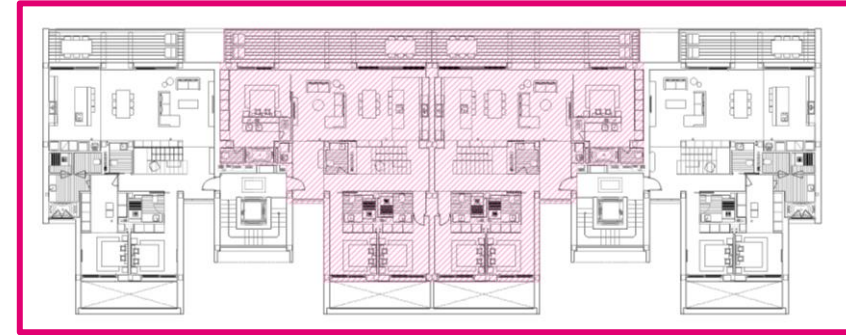

1

2

3

4

5

1. MANTA MELANY (KAVE HOME)

Cuadros con flecos rojo y blanco y detalle de pespunte blanco 130x170 cm.

2. FUNDA COJÍN MAYELA (KAVE HOME)

Rayas rojo y blanco detalle pespunte blanco 45x45 cm.

3. FUNDA COJÍN MACHIEL (KAVE HOME)

Algodón natural 50x50 cm.

4. FUNDA COJÍN MERRY (KAVE HOME)

100% algodón terciopelo marrón detalle pespunte lurex dorado 30x50 cm.

5. FUNDA COJÍN MASCARELL (KAVE HOME)

Algodón y polipropileno blanco 3 x 50 cm.