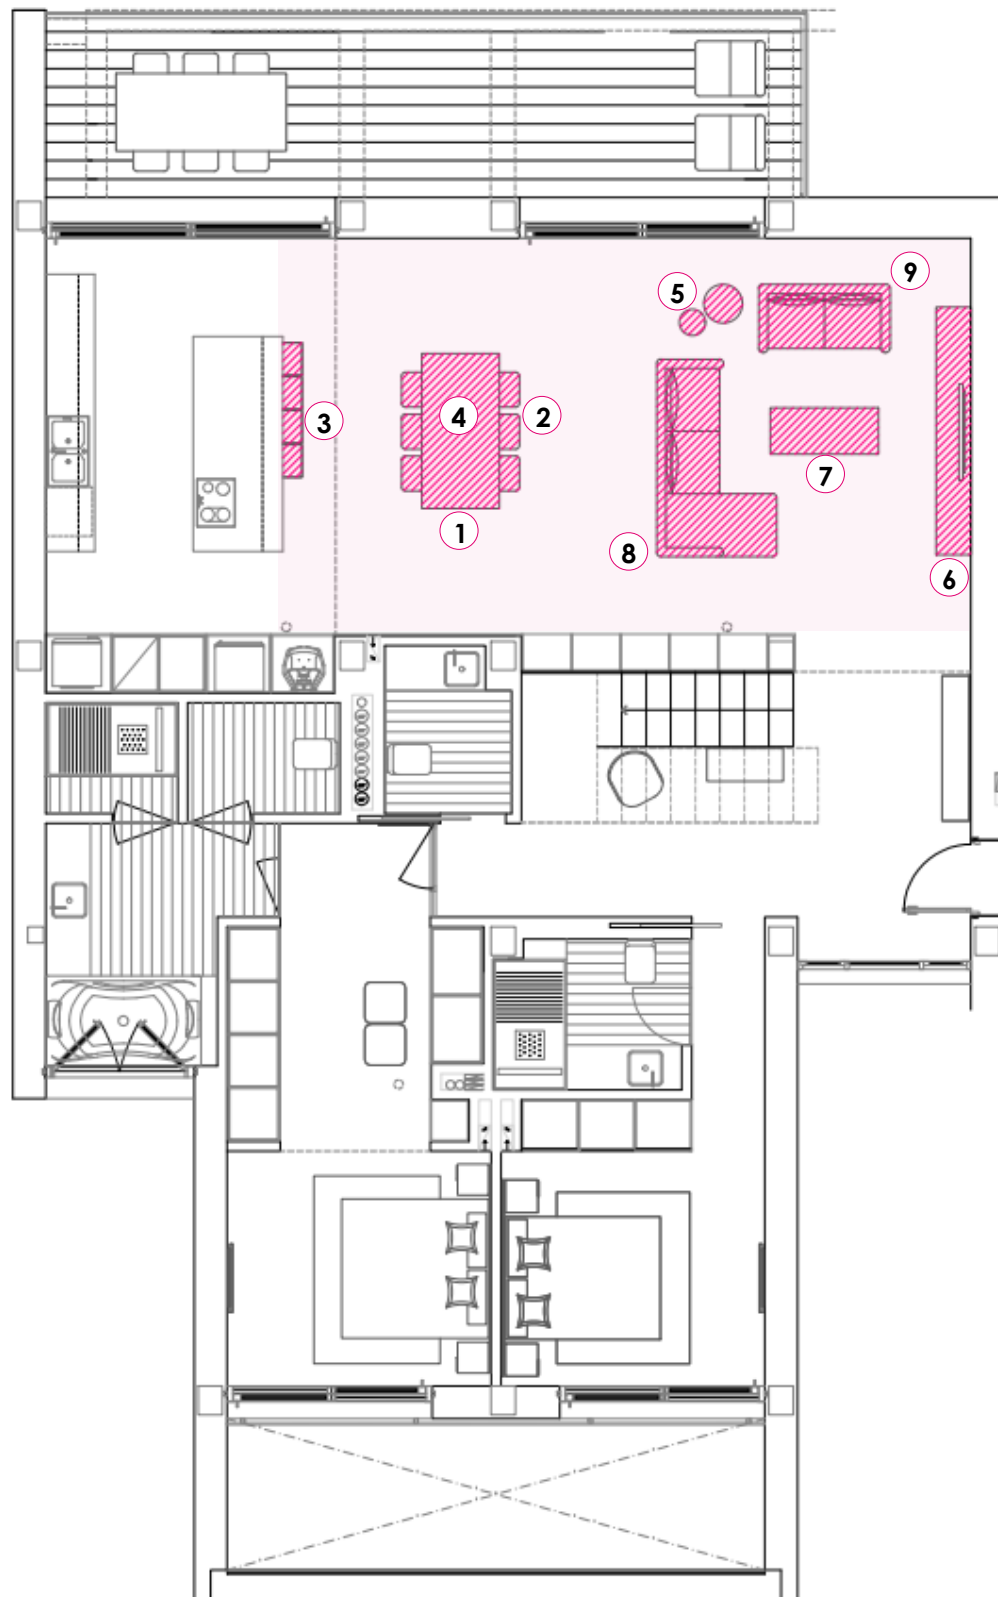

4

1. CONSOLA PALMIA (KAVE HOME)

Madera maciza de mango. Dimensiones 140 x 40x H 81cm.

2. MESA BEYLA (KAVE HOME)

Madera maciza y chapa de roble. Dimensiones 98,5 x 42,5 x H 49,5 cm.

3. ESPEJO MARCO (KAVE HOME)

Espejo de pared metal dorado. Dimensiones 100 x 30 cm.

4. SILLÓN CLAREN (KAVE HOME)

Dimensiones 68 x 77 cm.

COMEDOR

1. **MESA COMEDOR ARMANDE (KAVE HOME)**
Chapa de roble con acabado blanqueado. Dimensiones 200 x 100 x H 76 cm.
2. **SILLA KONNA (KAVE HOME)**
Tapizada en pana rosa y patas de acero acabado pintado negro. Dimensiones 50 x H 84,5 cm.
3. **TABURETE ZAHARA (KAVE HOME)**
Piel sintética marrón y acero con acabado negro. Altura 65 cm.
4. **LÁMPARA ANATOLIA (KAVE HOME)**
Lampara de techo, metal con acabado pintado negro y detalle dorado.

SALÓN

5. **MESAS AUXILIARES LESKA (KAVE HOME)**
Set de 2 mesas. Diámetros 50 y 35 cm.
6. **MUEBLE TV RASHA (KAVE HOME)**
Chapa de roble con acabado natural. Dimensiones 160 x 40 x H 45 cm.
7. **MESA CENTRO AZISI (KAVE HOME)**
Acero acabado Negro. Dimensiones 140x60cm.
8. **SOFÁ GILMA (KAVE HOME)**
Sofá 3 plazas con chaise lounge. Dimensiones 260 x 158 x H 83 cm.
9. **SOFÁ GILMA (KAVE HOME)**
Sofá 2 plazas. Dimensiones 170 x 83 x H 83 cm.

2. MESITA DE NOCHE DELSIE (KAVE HOME)
 Madera maciza de acacia. Dimensiones 40 x 35 x H 55 cm.

3. LÁMPARA MESA ALISH (KAVE HOME)
 Mármol blanco. Dimensiones 20 x H 42 cm.

DORMITORIO SECUNDARIO

4. CABECERO DYLA (KAVE HOME)
 Tapizado beige. Dimensiones 168 x H 76 cm