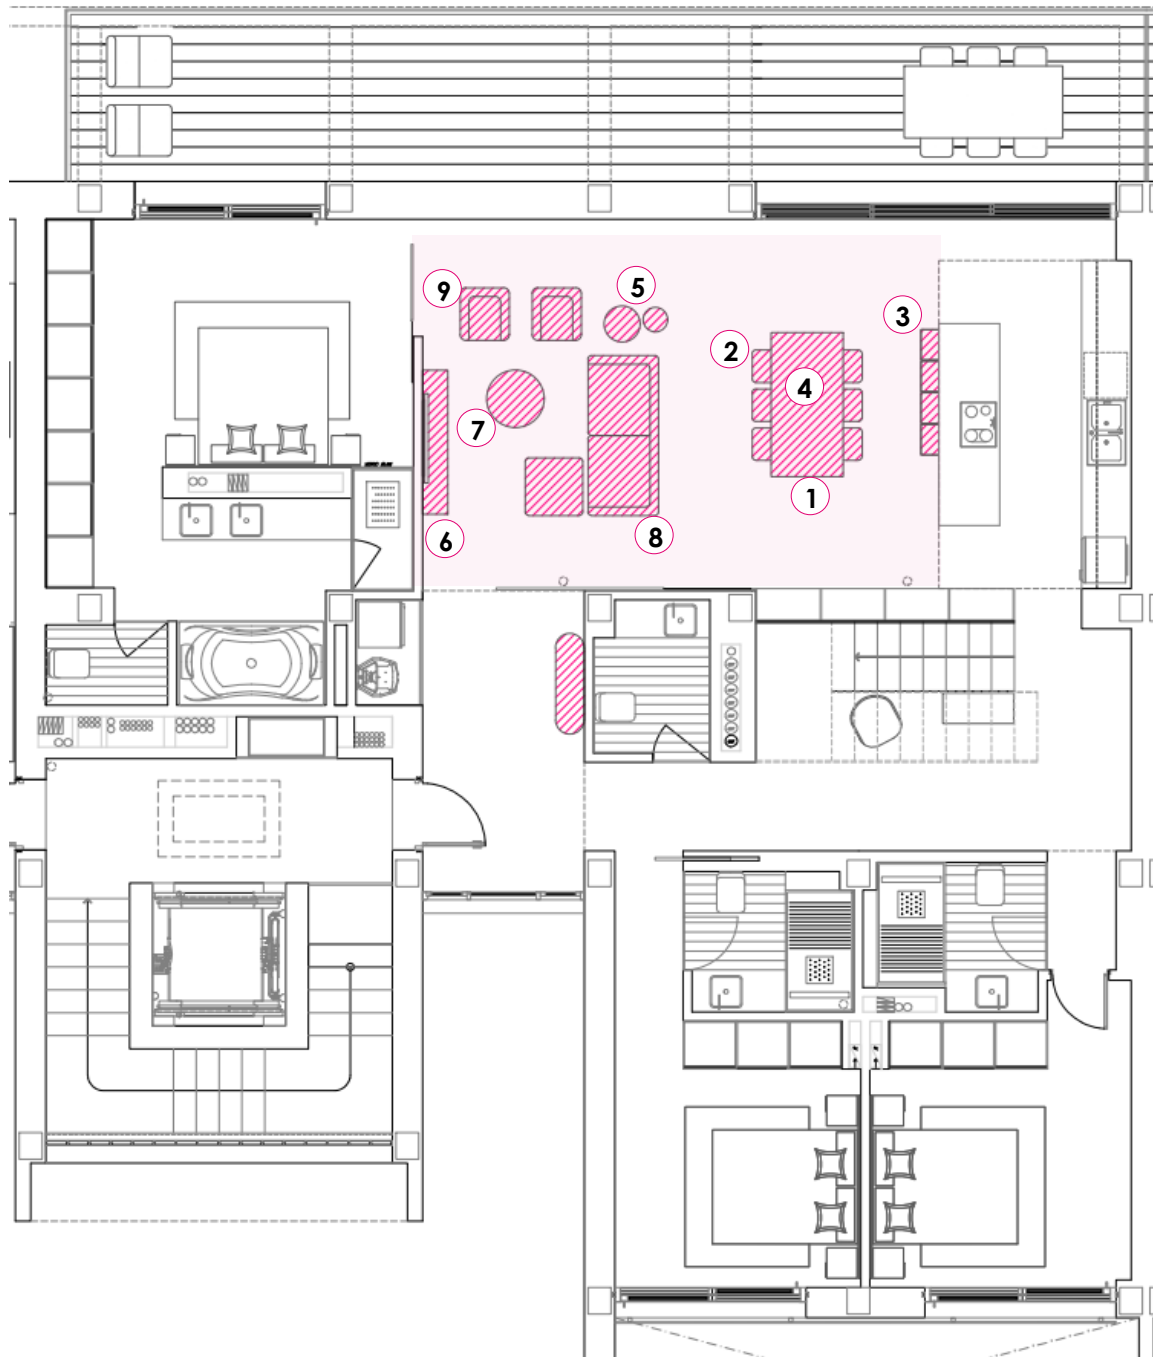

Espejo de pared metal dorado. Dimensiones 100 x 30 cm.

4. SILLÓN CLAREN (KAVE HOME)

Dimensiones 68 x 77 cm.

COMEDOR

1. **MESA COMEDOR ARMANDE (KAVE HOME)**
Chapa de roble con acabado blanqueado. Dimensiones 200 x 100 x H 76 cm.
2. **SILLA KONNA (KAVE HOME)**
Tapizada en pana rosa y patas de acero acabado pintado negro. Dimensiones 50 x H 84,5 cm.
3. **TABURETE ZAHARA (KAVE HOME)**
Piel sintética marrón y acero con acabado negro. Altura 65 cm.
4. **LÁMPARA ANATOLIA (KAVE HOME)**
Lampara de techo, metal con acabado pintado negro y detalle dorado.

5. MESITA DE NOCHE HAKON (KAVE HOME)
 Madera maciza de Mungur. Dimensiones 30 x 30 x H 46 cm.

6. LÁMPARA ESHE (KAVE HOME)
 Cerámica con acabado en terracota y blanco. Dimensiones 8,5 x 17 x H 28 cm.

HALL DE ENTRADA - **VIVIENDA TIPO B**

1

2

3

4

1. CONSOLA PALMIA (KAVE HOME)

Madera maciza de mango. Dimensiones 140 x 40x H 81cm.

2. MESA BEYLA (KAVE HOME)

Madera maciza y chapa de roble. Dimensiones 98,5 x 42,5 x H 49,5 cm.

3. ESPEJO MARCO (KAVE HOME)

Espejo de pared metal dorado. Dimensiones 100 x 30 cm.

4. SILLÓN CLAREN (KAVE HOME)

Dimensiones 68 x 77 cm.

COMEDOR

1. MESA COMEDOR ARMANDE (KAVE HOME)
 Chapa de roble con acabado blanqueado. Dimensiones 200 x 100 x H 76 cm.