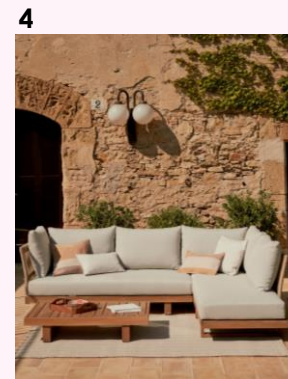

Cerámica con acabado en terracota y blanco. Dimensiones 8,5 x 17 x H 28 cm.

TERRAZA Y CHILL OUT - VIVIENDAS TIPO A Y B

TERRAZA Y CHILL OUT
1. BUTACA CATALINA (KAVE HOME)

Cuerda beige y madera maciza de acacia FSC. Dimensiones 76 x 80 x H 78 cm.