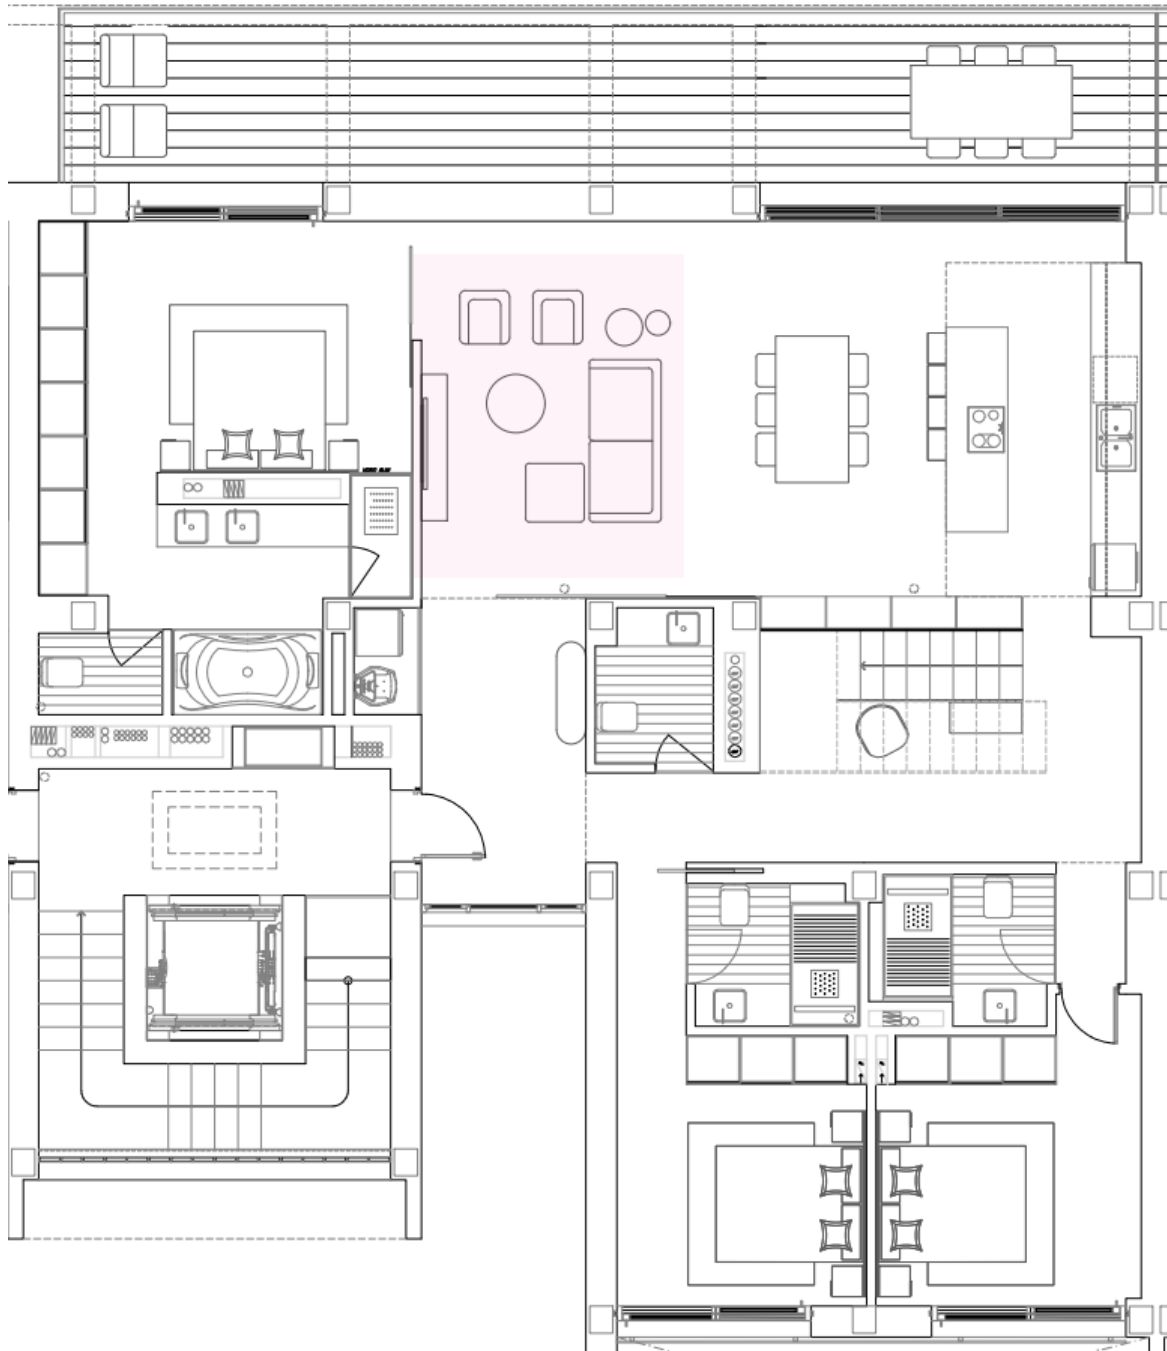

1

2

3

4

5

1. MANTA MELANY (KAVE HOME)

Cuadros con flecos rojo y blanco y detalle de pespunte blanco 130x170 cm.

2. FUNDA COJÍN MAYELA (KAVE HOME)

Rayas rojo y blanco detalle pespunte blanco 45x45 cm.

3. FUNDA COJÍN MACHIEL (KAVE HOME)

Algodón natural 50x50 cm.

4. FUNDA COJÍN MERRY (KAVE HOME)

100% algodón terciopelo marrón detalle pespunte lurex dorado 30x50 cm.

5. FUNDA COJÍN MASCARELL (KAVE HOME)

Algodón y polipropileno blanco 3 x 50 cm.