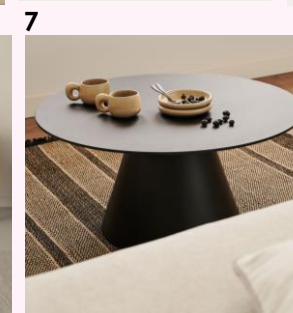

Espejo de pared metal dorado. Dimensiones 100 x 30 cm.

4. SILLÓN CLAREN (KAVE HOME)

Dimensiones 68 x 77 cm.

COMEDOR

1. **MESA COMEDOR ARMANDE (KAVE HOME)**
Chapa de roble con acabado blanqueado. Dimensiones 200 x 100 x H 76 cm.
2. **SILLA KONNA (KAVE HOME)**
Tapizada en pana rosa y patas de acero acabado pintado negro. Dimensiones 50 x H 84,5 cm.
3. **TABURETE ZAHARA (KAVE HOME)**
Piel sintética marrón y acero con acabado negro. Altura 65 cm.
4. **LÁMPARA ANATOLIA (KAVE HOME)**
Lampara de techo, metal con acabado pintado negro y detalle dorado.

1

2

3

4

1. CONSOLA PALMIA (KAVE HOME)

Madera maciza de mango. Dimensiones 140 x 40x H 81cm.

2. MESA BEYLA (KAVE HOME)

Madera maciza y chapa de roble. Dimensiones 98,5 x 42,5 x H 49,5 cm.

3. ESPEJO MARCO (KAVE HOME)

Espejo de pared metal dorado. Dimensiones 100 x 30 cm.

4. SILLÓN CLAREN (KAVE HOME)

Dimensiones 68 x 77 cm.

COMEDOR

1. MESA COMEDOR ARMANDE (KAVE HOME)
 Chapa de roble con acabado blanqueado. Dimensiones 200 x 100 x H 76 cm.