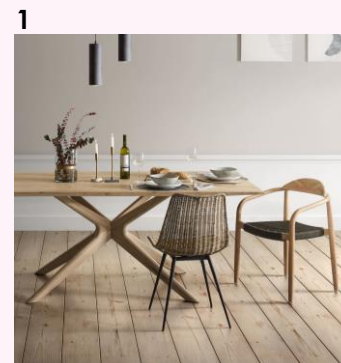

Espejo de pared metal dorado. Dimensiones 100 x 30 cm.

4. SILLÓN CLAREN (KAVE HOME)

Dimensiones 68 x 77 cm.

COMEDOR

1. **MESA COMEDOR ARMANDE (KAVE HOME)**
Chapa de roble con acabado blanqueado. Dimensiones 200 x 100 x H 76 cm.
2. **SILLA KONNA (KAVE HOME)**
Tapizada en pana rosa y patas de acero acabado pintado negro. Dimensiones 50 x H 84,5 cm.
3. **TABURETE ZAHARA (KAVE HOME)**
Piel sintética marrón y acero con acabado negro. Altura 65 cm.
4. **LÁMPARA ANATOLIA (KAVE HOME)**
Lampara de techo, metal con acabado pintado negro y detalle dorado.

1

2

3

4

1. CONSOLA PALMIA (KAVE HOME)

Madera maciza de mango. Dimensiones 140 x 40x H 81cm.

2. MESA BEYLA (KAVE HOME)

Madera maciza y chapa de roble. Dimensiones 98,5 x 42,5 x H 49,5 cm.

3. ESPEJO MARCO (KAVE HOME)

Espejo de pared metal dorado. Dimensiones 100 x 30 cm.

4. SILLÓN CLAREN (KAVE HOME)

Dimensiones 68 x 77 cm.

COMEDOR

1. MESA COMEDOR ARMANDE (KAVE HOME)
 Chapa de roble con acabado blanqueado. Dimensiones 200 x 100 x H 76 cm.