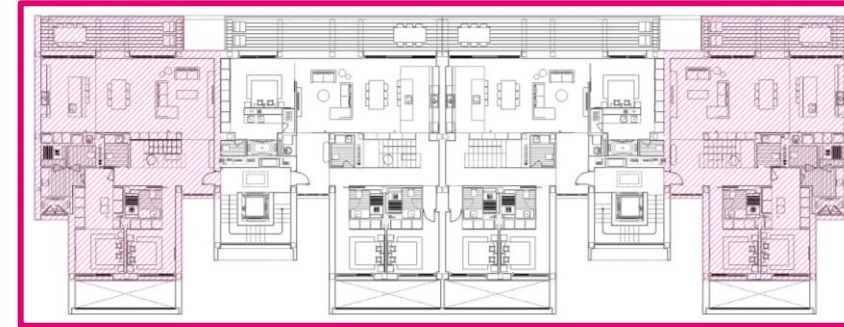

DORMITORIOS - VIVIENDA TIPO A

DORMITORIO PRINCIPAL

1. CABECERO TANIT (KAVE HOME)
Tapizado lino beige. Dimensiones 186 x H 106 cm.

2. MESITA DE NOCHE DELSIE (KAVE HOME)
Madera maciza de acacia. Dimensiones 40 x 35 x H 55 cm.

3. LÁMPARA MESA ALISH (KAVE HOME)
Mármol blanco. Dimensiones 20 x H 42 cm.

DORMITORIO SECUNDARIO

4. CABECERO DYLA (KAVE HOME)
Tapizado beige. Dimensiones 168 x H 76 cm

5. MESITA DE NOCHE HAKON (KAVE HOME)
Madera maciza de Mungur. Dimensiones 30 x 30 x H 46 cm.

6. LÁMPARA ESHE (KAVE HOME)
Cerámica con acabado en terracota y blanco. Dimensiones 8,5 x 17 x H 28 cm.