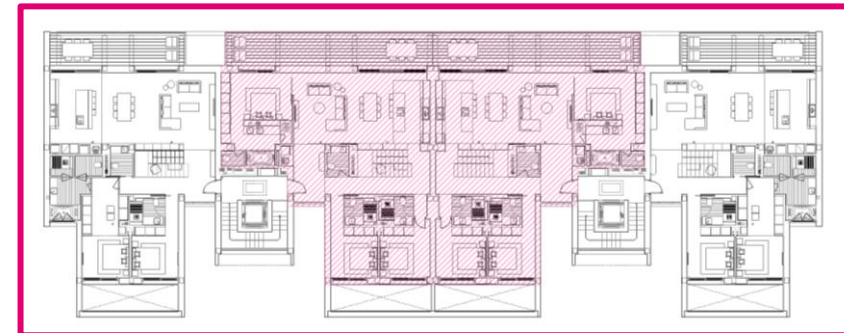

Espejo de pared metal dorado. Dimensiones 100 x 30 cm.

4. SILLÓN CLAREN (KAVE HOME)

Dimensiones 68 x 77 cm.

COMEDOR

1. **MESA COMEDOR ARMANDE (KAVE HOME)**
Chapa de roble con acabado blanqueado. Dimensiones 200 x 100 x H 76 cm.
2. **SILLA KONNA (KAVE HOME)**
Tapizada en pana rosa y patas de acero acabado pintado negro. Dimensiones 50 x H 84,5 cm.
3. **TABURETE ZAHARA (KAVE HOME)**
Piel sintética marrón y acero con acabado negro. Altura 65 cm.
4. **LÁMPARA ANATOLIA (KAVE HOME)**
Lampara de techo, metal con acabado pintado negro y detalle dorado.

2. MESITA DE NOCHE DELSIE (KAVE HOME)
 Madera maciza de acacia. Dimensiones 40 x 35 x H 55 cm.

3. LÁMPARA MESA ALISH (KAVE HOME)
 Mármol blanco. Dimensiones 20 x H 42 cm.

DORMITORIO SECUNDARIO

4. CABECERO DYLA (KAVE HOME)
 Tapizado beige. Dimensiones 168 x H 76 cm

5. MESITA DE NOCHE HAKON (KAVE HOME)
 Madera maciza de Mungur. Dimensiones 30 x 30 x H 46 cm.

6. LÁMPARA ESHE (KAVE HOME)
 Cerámica con acabado en terracota y blanco. Dimensiones 8,5 x 17 x H 28 cm.

HALL DE ENTRADA - **VIVIENDA TIPO B**