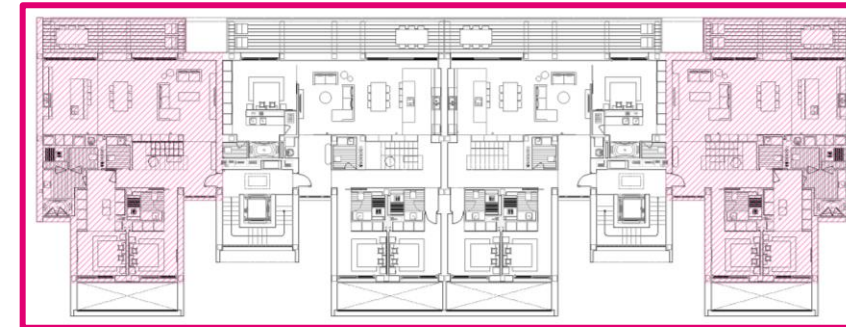

4

1. CONSOLA PALMIA (KAVE HOME)

Madera maciza de mango. Dimensiones 140 x 40x H 81cm.

2. MESA BEYLA (KAVE HOME)

Madera maciza y chapa de roble. Dimensiones 98,5 x 42,5 x H 49,5 cm.

3. ESPEJO MARCO (KAVE HOME)

Espejo de pared metal dorado. Dimensiones 100 x 30 cm.

4. SILLÓN CLAREN (KAVE HOME)

Dimensiones 68 x 77 cm.

COMEDOR

1. **MESA COMEDOR ARMANDE (KAVE HOME)**
Chapa de roble con acabado blanqueado. Dimensiones 200 x 100 x H 76 cm.
2. **SILLA KONNA (KAVE HOME)**
Tapizada en pana rosa y patas de acero acabado pintado negro. Dimensiones 50 x H 84,5 cm.
3. **TABURETE ZAHARA (KAVE HOME)**
Piel sintética marrón y acero con acabado negro. Altura 65 cm.
4. **LÁMPARA ANATOLIA (KAVE HOME)**
Lampara de techo, metal con acabado pintado negro y detalle dorado.

SALÓN

5. **MESAS AUXILIARES LESKA (KAVE HOME)**
Set de 2 mesas. Diámetros 50 y 35 cm.
6. **MUEBLE TV RASHA (KAVE HOME)**
Chapa de roble con acabado natural. Dimensiones 160 x 40 x H 45 cm.
7. **MESA CENTRO AZISI (KAVE HOME)**
Acero acabado Negro. Dimensiones 140x60cm.
8. **SOFÁ GILMA (KAVE HOME)**
Sofá 3 plazas con chaise lounge. Dimensiones 260 x 158 x H 83 cm.
9. **SOFÁ GILMA (KAVE HOME)**
Sofá 2 plazas. Dimensiones 170 x 83 x H 83 cm.