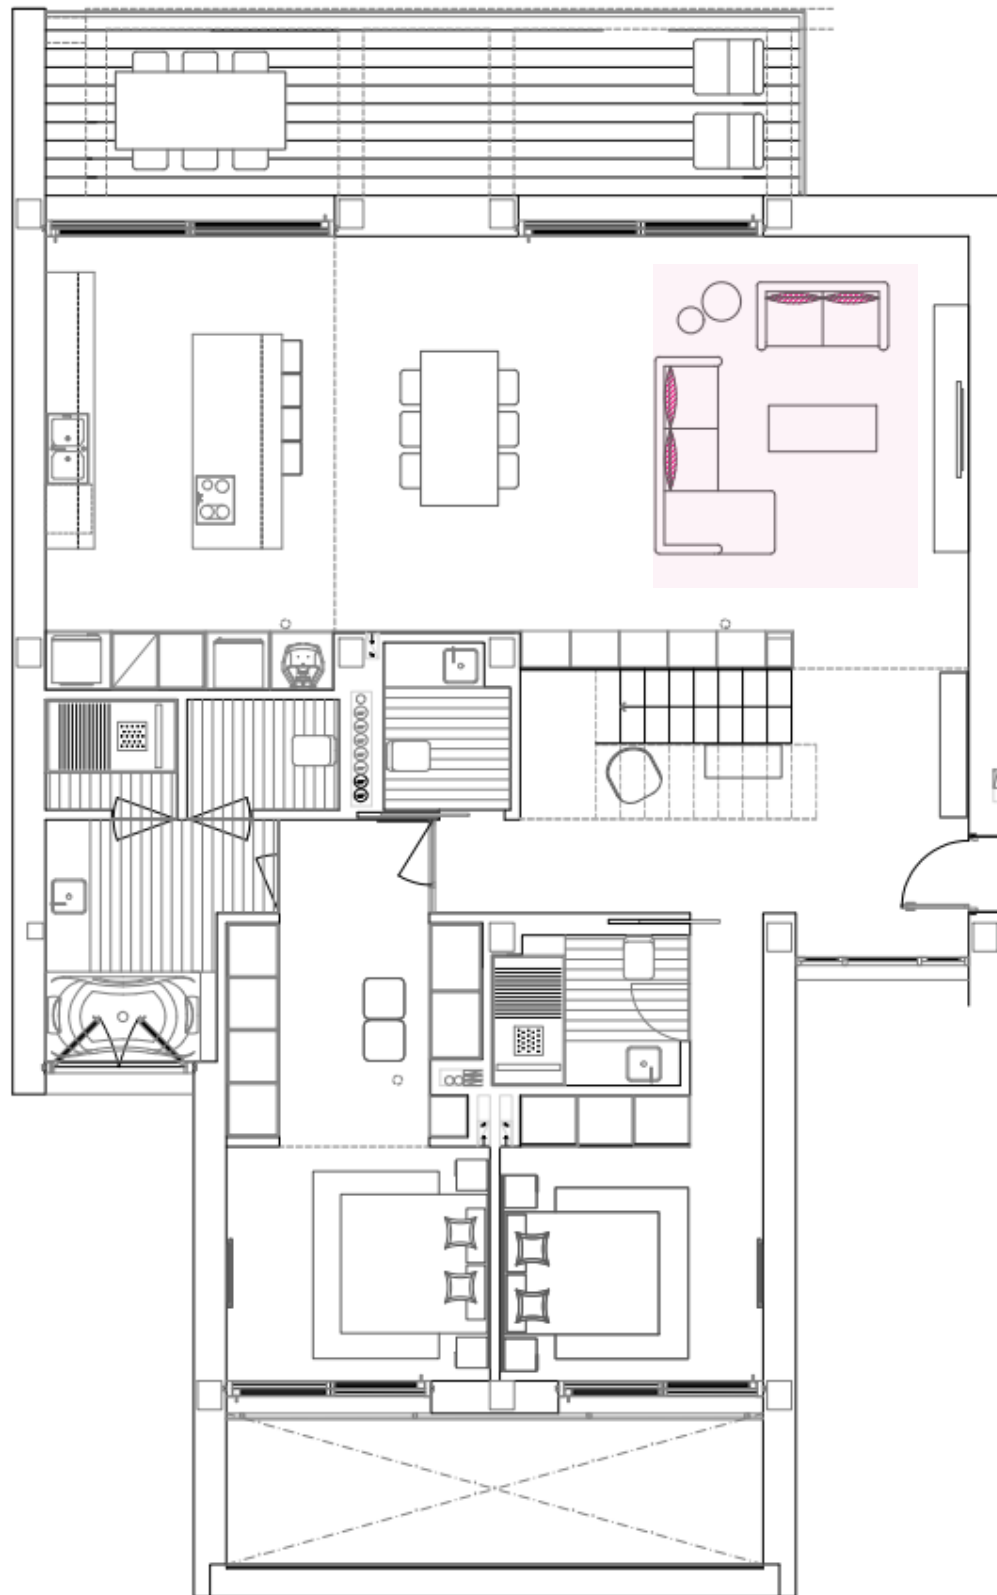

COJINES SALÓN - **VIVIENDA TIPO A**

1. FUNDA COJÍN LINEAS CONTRASTE (ZARA HOME)
40x60 cm.

2. FUNDA COJÍN MARO (KAVE HOME)
Cuadros gris y marrón 45x45 cm.

3. MANTA MELANY (KAVE HOME)
Manta de punto mostaza 130x170 cm.

4. FUNDA COJÍN MASCARELL (KAVE HOME)
Algodón y polipropileno blanco 3 x50 cm.