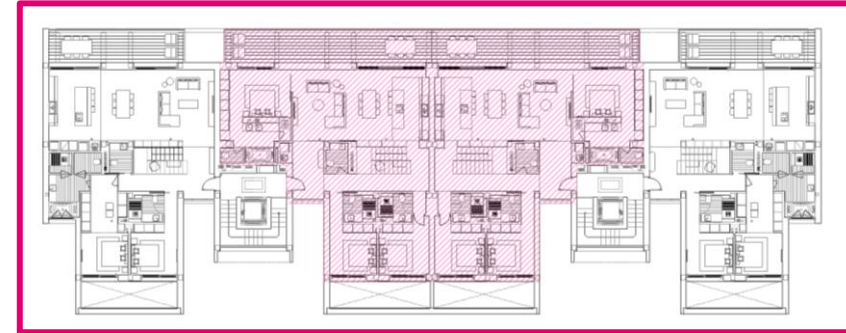

DORMITORIOS - VIVIENDA TIPO B