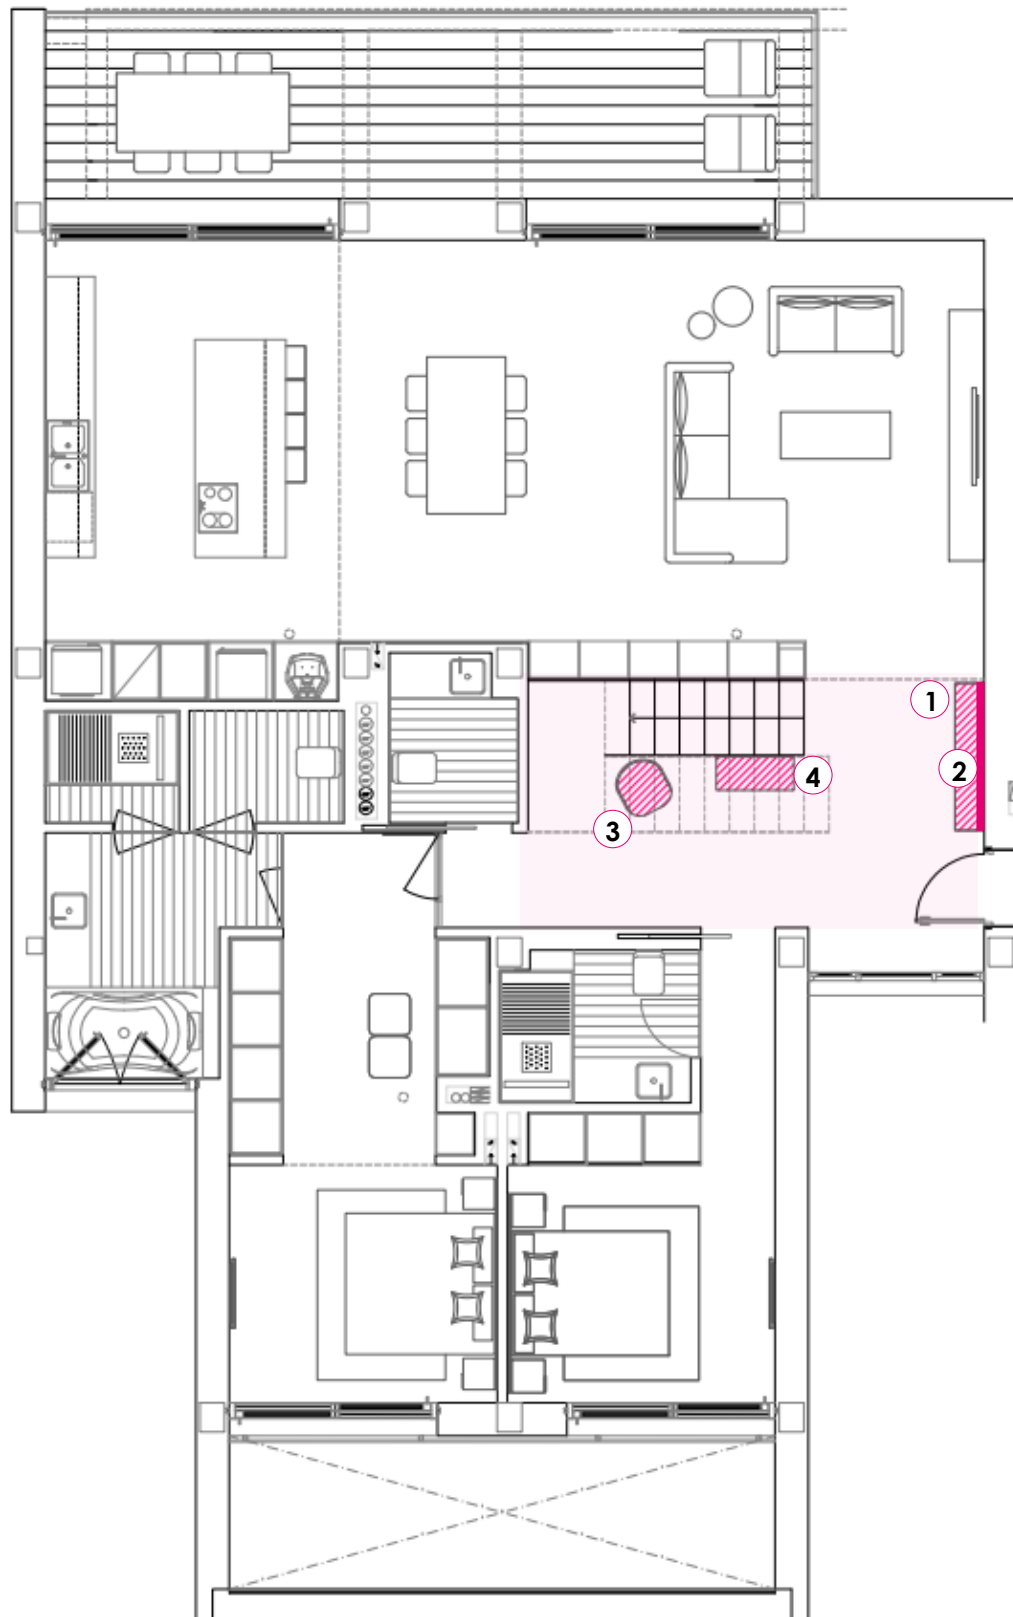

HALL DE ENTRADA - **VIVIENDA TIPO A**