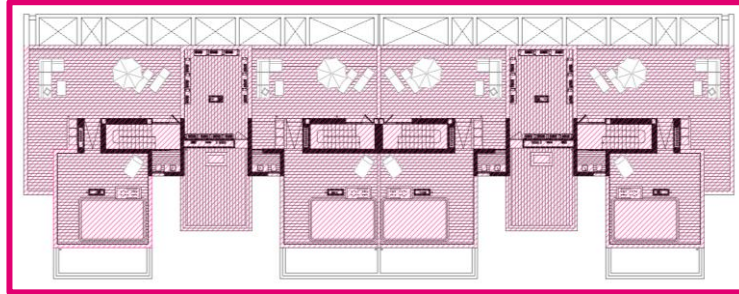

DORMITORIOS 1 Y 2
4. CABECERO DYLA (KAVE HOME)

Tapizado beige. Dimensiones 168 x H 76 cm.

5. MESITA DE NOCHE HAKON (KAVE HOME)

Madera maciza de Mungur. Dimensiones 30 x 30 x H 46 cm.

6. LÁMPARA ESHE (KAVE HOME)

Cerámica con acabado en terracota y blanco. Dimensiones 8,5 x 17 x H 28 cm.

TERRAZA Y CHILL OUT - VIVIENDAS TIPO A Y B

TERRAZA Y CHILL OUT
1. BUTACA CATALINA (KAVE HOME)

Cuerda beige y madera maciza de acacia FSC. Dimensiones 76 x 80 x H 78 cm.