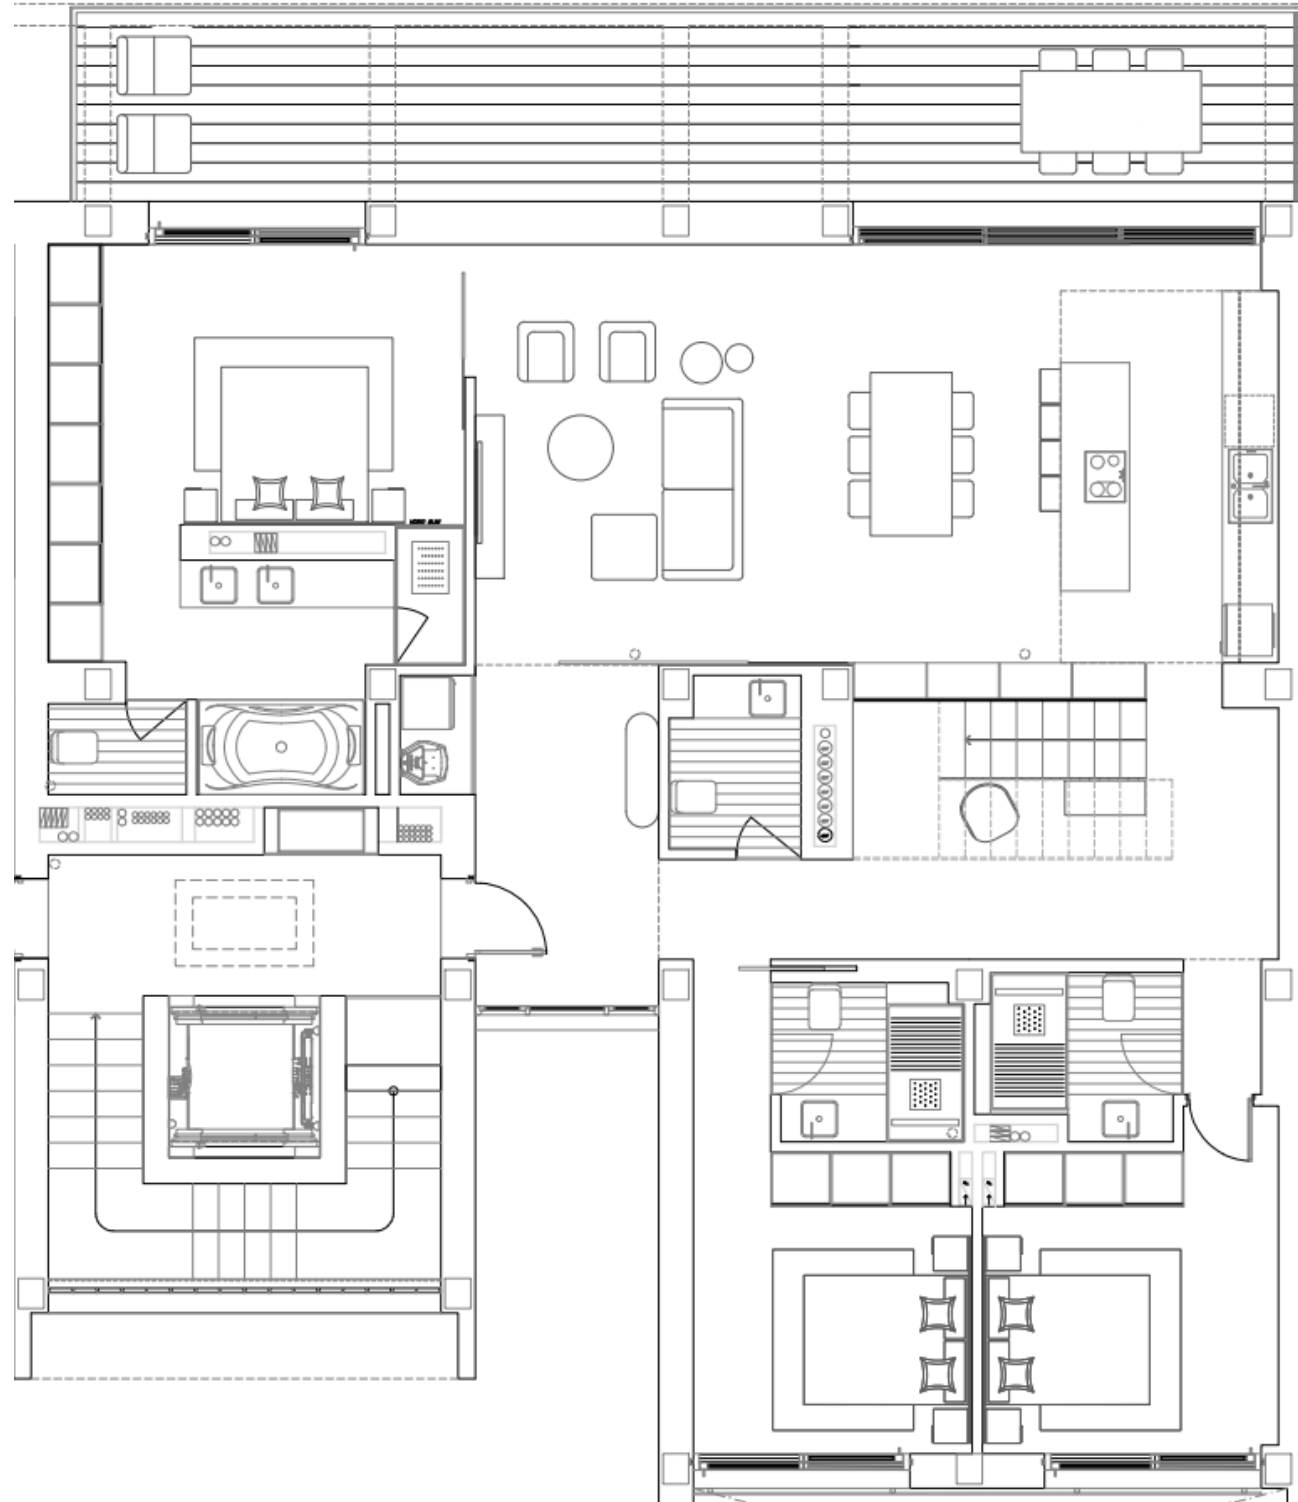

Espejo de pared metal dorado. Dimensiones 100 x 30 cm.

4. SILLÓN CLAREN (KAVE HOME)

Dimensiones 68 x 77 cm.

COMEDOR

1. **MESA COMEDOR ARMANDE (KAVE HOME)**
Chapa de roble con acabado blanqueado. Dimensiones 200 x 100 x H 76 cm.
2. **SILLA KONNA (KAVE HOME)**
Tapizada en pana rosa y patas de acero acabado pintado negro. Dimensiones 50 x H 84,5 cm.
3. **TABURETE ZAHARA (KAVE HOME)**
Piel sintética marrón y acero con acabado negro. Altura 65 cm.
4. **LÁMPARA ANATOLIA (KAVE HOME)**
Lampara de techo, metal con acabado pintado negro y detalle dorado.

2. MESITA DE NOCHE DELSIE (KAVE HOME)
 Madera maciza de acacia. Dimensiones 40 x 35 x H 55 cm.

3. LÁMPARA MESA ALISH (KAVE HOME)
 Mármol blanco. Dimensiones 20 x H 42 cm.

DORMITORIO SECUNDARIO

4. CABECERO DYLA (KAVE HOME)
 Tapizado beige. Dimensiones 168 x H 76 cm

5. MESITA DE NOCHE HAKON (KAVE HOME)
 Madera maciza de Mungur. Dimensiones 30 x 30 x H 46 cm.

6. LÁMPARA ESHE (KAVE HOME)
 Cerámica con acabado en terracota y blanco. Dimensiones 8,5 x 17 x H 28 cm.

HALL DE ENTRADA - **VIVIENDA TIPO B**

3. ESPEJO MARCO (KAVE HOME)

Espejo de pared metal dorado. Dimensiones 100 x 30 cm.

4. SILLÓN CLAREN (KAVE HOME)

Dimensiones 68 x 77 cm.

COMEDOR

1. MESA COMEDOR ARMANDE (KAVE HOME)
 Chapa de roble con acabado blanqueado. Dimensiones 200 x 100 x H 76 cm.