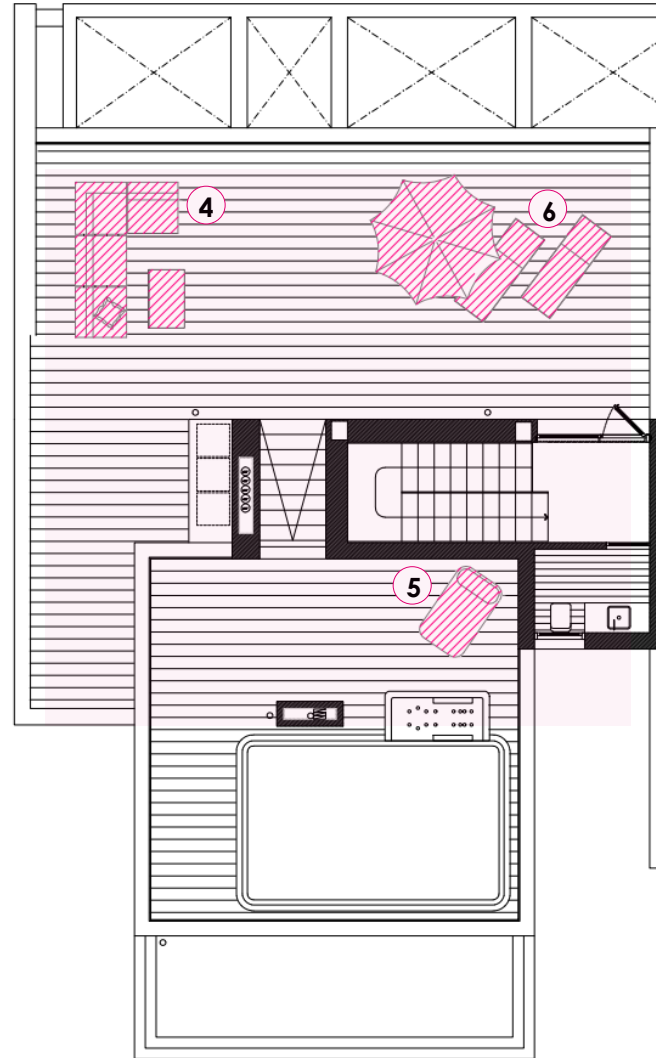

3. ESPEJO MARCO (KAVE HOME)

Espejo de pared metal dorado. Dimensiones 100 x 30 cm.

4. SILLÓN CLAREN (KAVE HOME)

Dimensiones 68 x 77 cm.

COMEDOR

1. MESA COMEDOR ARMANDE (KAVE HOME)
 Chapa de roble con acabado blanqueado. Dimensiones 200 x 100 x H 76 cm.

2. MESITA DE NOCHE DELSIE (KAVE HOME)

Madera maciza de acacia. Dimensiones 40 x 35 x H 55 cm.

3. LÁMPARA MESA ALISH (KAVE HOME)

Mármol blanco. Dimensiones 20 x H 42 cm.

2

5

3

6

DORMITORIOS 1 Y 2
4. CABECERO DYLA (KAVE HOME)

Tapizado beige. Dimensiones 168 x H 76 cm.

5. MESITA DE NOCHE HAKON (KAVE HOME)

Madera maciza de Mungur. Dimensiones 30 x 30 x H 46 cm.

6. LÁMPARA ESHE (KAVE HOME)

Cerámica con acabado en terracota y blanco. Dimensiones 8,5 x 17 x H 28 cm.

TERRAZA Y CHILL OUT - VIVIENDAS TIPO A Y B

TERRAZA Y CHILL OUT
1. BUTACA CATALINA (KAVE HOME)

Cuerda beige y madera maciza de acacia FSC. Dimensiones 76 x 80 x H 78 cm.