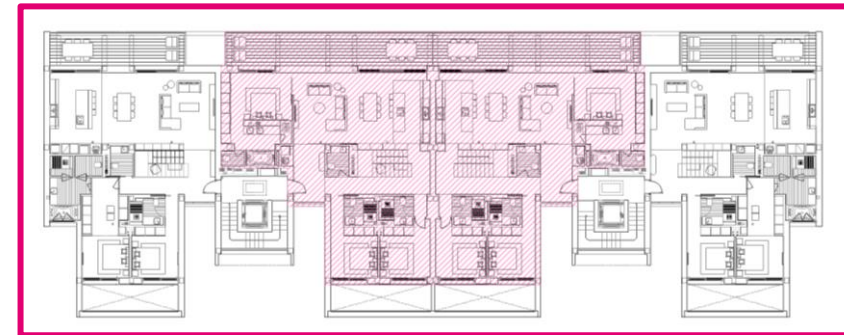

5. MESITA DE NOCHE HAKON (KAVE HOME)
 Madera maciza de Mungur. Dimensiones 30 x 30 x H 46 cm.

6. LÁMPARA ESHE (KAVE HOME)
 Cerámica con acabado en terracota y blanco. Dimensiones 8,5 x 17 x H 28 cm.

HALL DE ENTRADA - **VIVIENDA TIPO B**

1

2

3

4

1. CONSOLA PALMIA (KAVE HOME)

Madera maciza de mango. Dimensiones 140 x 40x H 81cm.

2. MESA BEYLA (KAVE HOME)

Madera maciza y chapa de roble. Dimensiones 98,5 x 42,5 x H 49,5 cm.

3. ESPEJO MARCO (KAVE HOME)

Espejo de pared metal dorado. Dimensiones 100 x 30 cm.

4. SILLÓN CLAREN (KAVE HOME)

Dimensiones 68 x 77 cm.

COMEDOR

1. MESA COMEDOR ARMANDE (KAVE HOME)
 Chapa de roble con acabado blanqueado. Dimensiones 200 x 100 x H 76 cm.