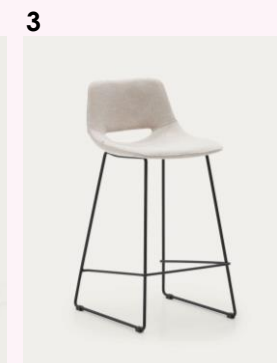

1

2

3

4

1. CONSOLA PALMIA (KAVE HOME)

Madera maciza de mango. Dimensiones 140 x 40x H 81cm.

2. MESA BEYLA (KAVE HOME)

Madera maciza y chapa de roble. Dimensiones 98,5 x 42,5 x H 49,5 cm.

3. ESPEJO MARCO (KAVE HOME)

Espejo de pared metal dorado. Dimensiones 100 x 30 cm.

4. SILLÓN CLAREN (KAVE HOME)

Dimensiones 68 x 77 cm.

COMEDOR

1. MESA COMEDOR ARMANDE (KAVE HOME)
 Chapa de roble con acabado blanqueado. Dimensiones 200 x 100 x H 76 cm.