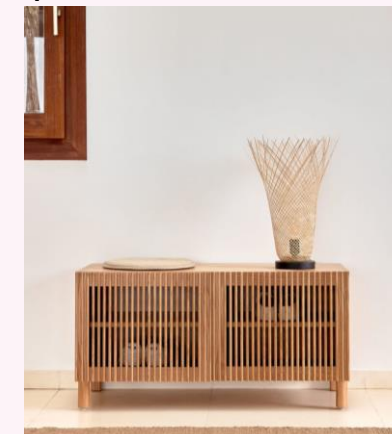

Espejo de pared metal dorado. Dimensiones 100 x 30 cm.

4. SILLÓN CLAREN (KAVE HOME)

Dimensiones 68 x 77 cm.

COMEDOR

1. **MESA COMEDOR ARMANDE (KAVE HOME)**
Chapa de roble con acabado blanqueado. Dimensiones 200 x 100 x H 76 cm.
2. **SILLA KONNA (KAVE HOME)**
Tapizada en pana rosa y patas de acero acabado pintado negro. Dimensiones 50 x H 84,5 cm.
3. **TABURETE ZAHARA (KAVE HOME)**
Piel sintética marrón y acero con acabado negro. Altura 65 cm.
4. **LÁMPARA ANATOLIA (KAVE HOME)**
Lampara de techo, metal con acabado pintado negro y detalle dorado.

1

2

3

4

1. CONSOLA PALMIA (KAVE HOME)

Madera maciza de mango. Dimensiones 140 x 40x H 81cm.

2. MESA BEYLA (KAVE HOME)

Madera maciza y chapa de roble. Dimensiones 98,5 x 42,5 x H 49,5 cm.

3. ESPEJO MARCO (KAVE HOME)

Espejo de pared metal dorado. Dimensiones 100 x 30 cm.

4. SILLÓN CLAREN (KAVE HOME)

Dimensiones 68 x 77 cm.

COMEDOR

1. MESA COMEDOR ARMANDE (KAVE HOME)
 Chapa de roble con acabado blanqueado. Dimensiones 200 x 100 x H 76 cm.