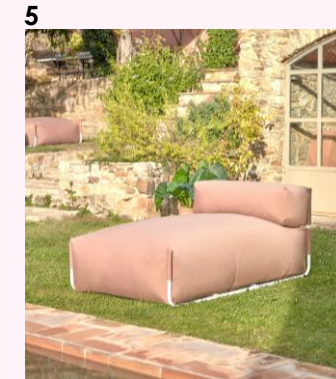

Cerámica con acabado en terracota y blanco. Dimensiones 8,5 x 17 x H 28 cm.

TERRAZA Y CHILL OUT - VIVIENDAS TIPO A Y B

TERRAZA Y CHILL OUT
1. BUTACA CATALINA (KAVE HOME)

Cuerda beige y madera maciza de acacia FSC. Dimensiones 76 x 80 x H 78 cm.