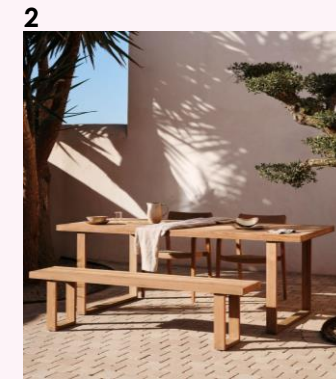

Cerámica con acabado en terracota y blanco. Dimensiones 8,5 x 17 x H 28 cm.

TERRAZA Y CHILL OUT - VIVIENDAS TIPO A Y B

TERRAZA Y CHILL OUT
1. BUTACA CATALINA (KAVE HOME)

Cuerda beige y madera maciza de acacia FSC. Dimensiones 76 x 80 x H 78 cm.