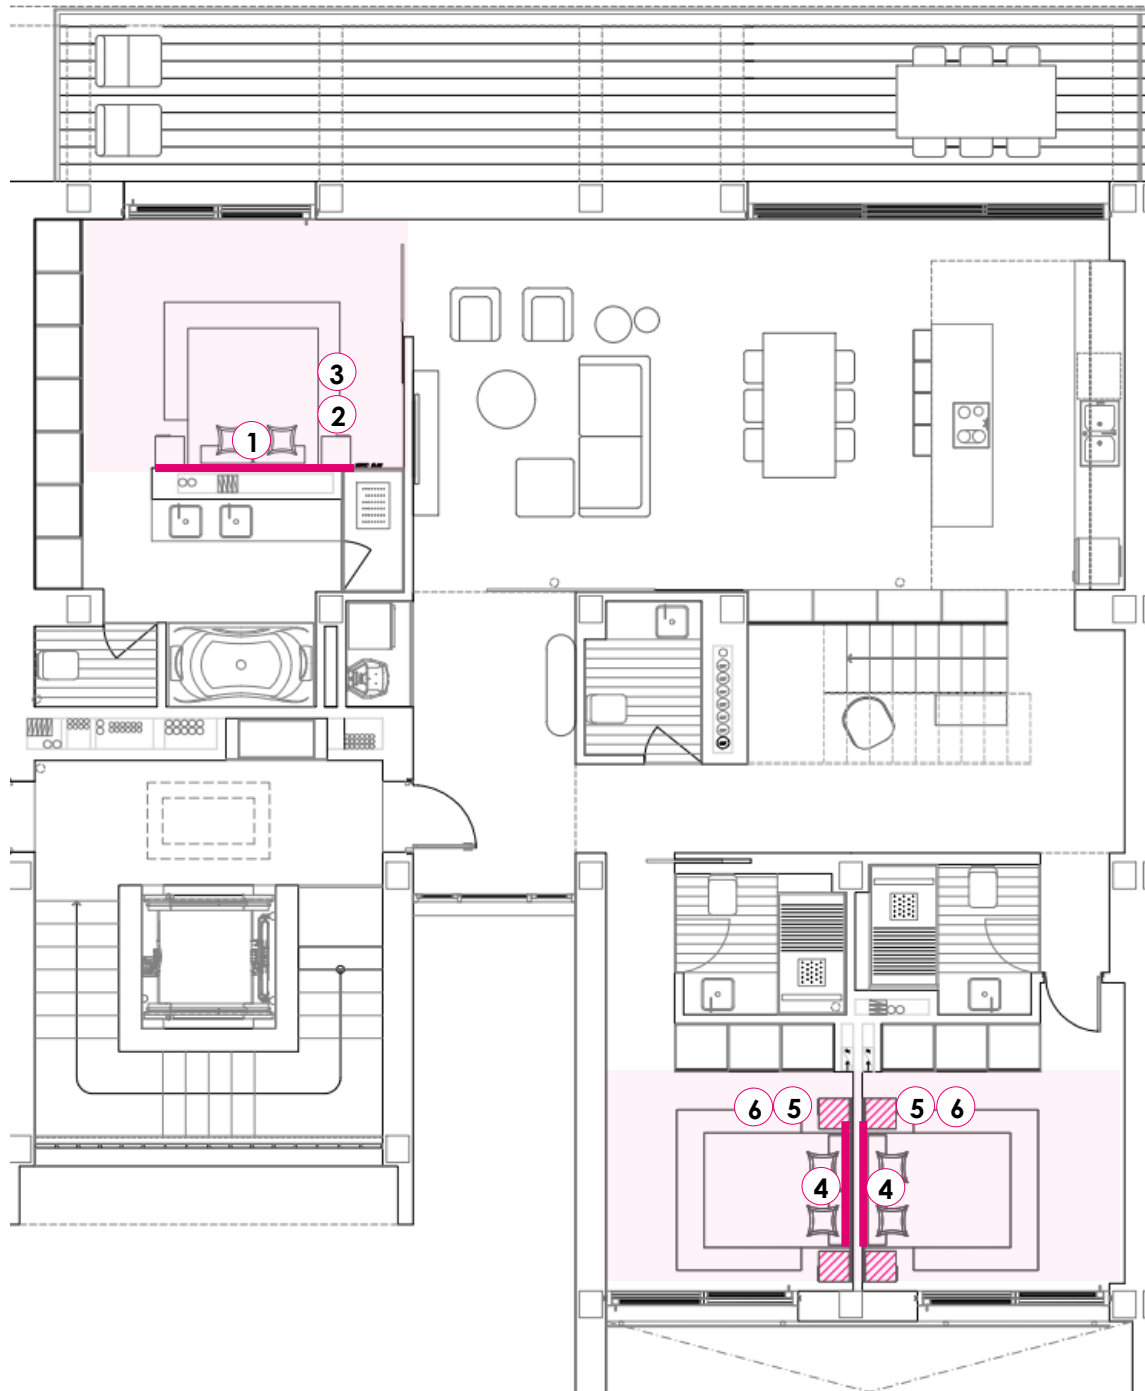

DORMITORIOS - VIVIENDA TIPO B