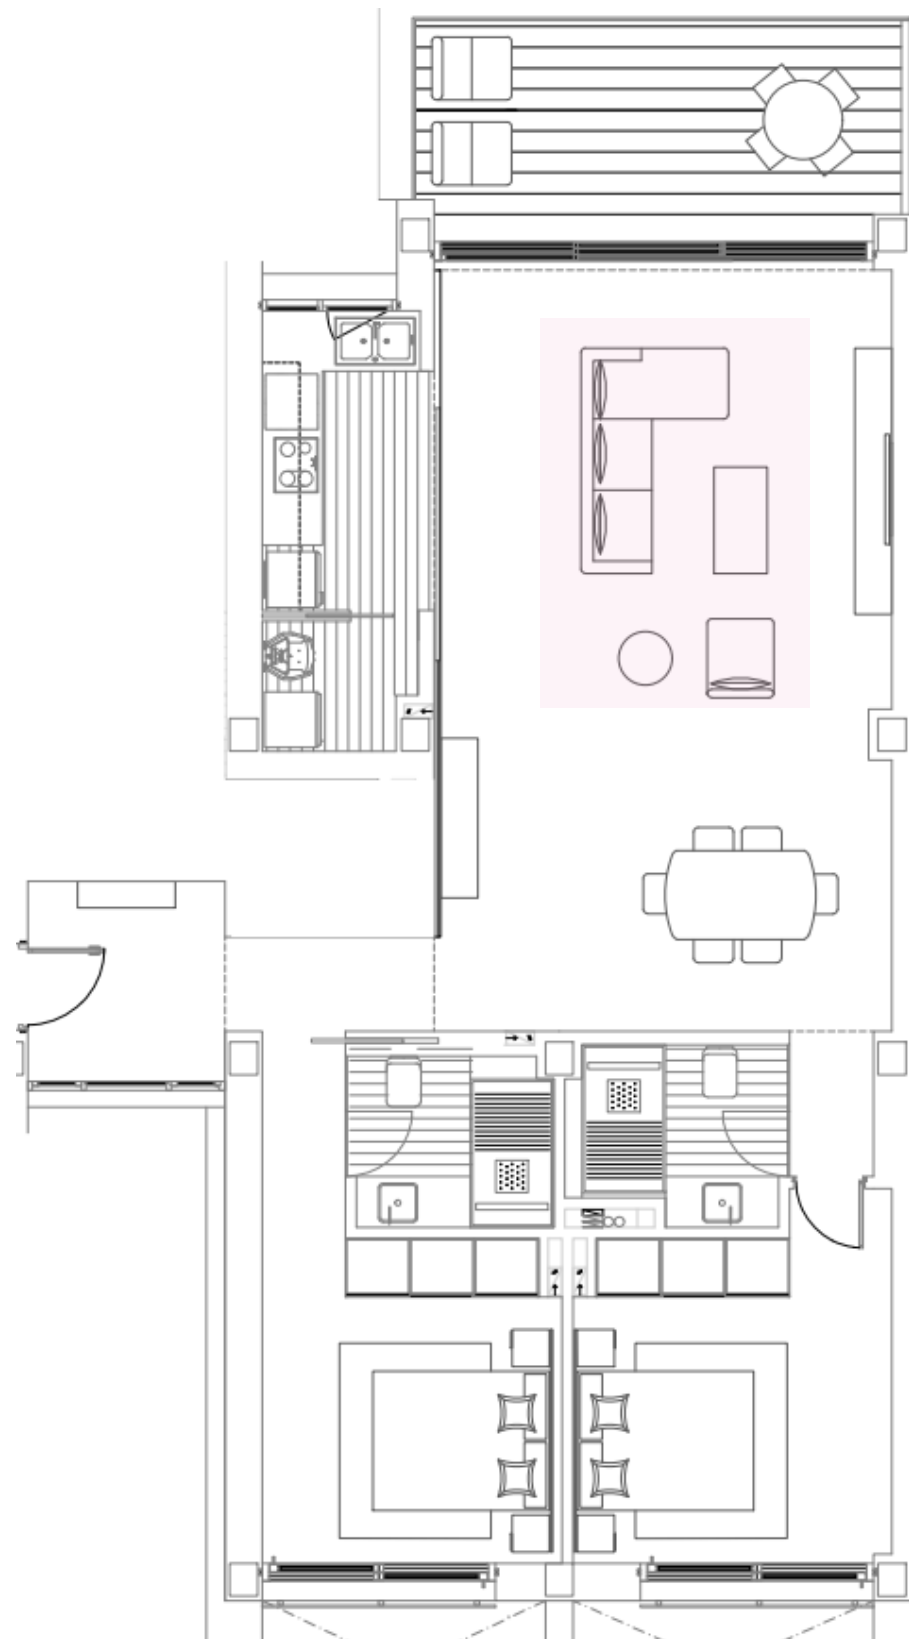

COJINES SALÓN - **VIVIENDA TIPO B**