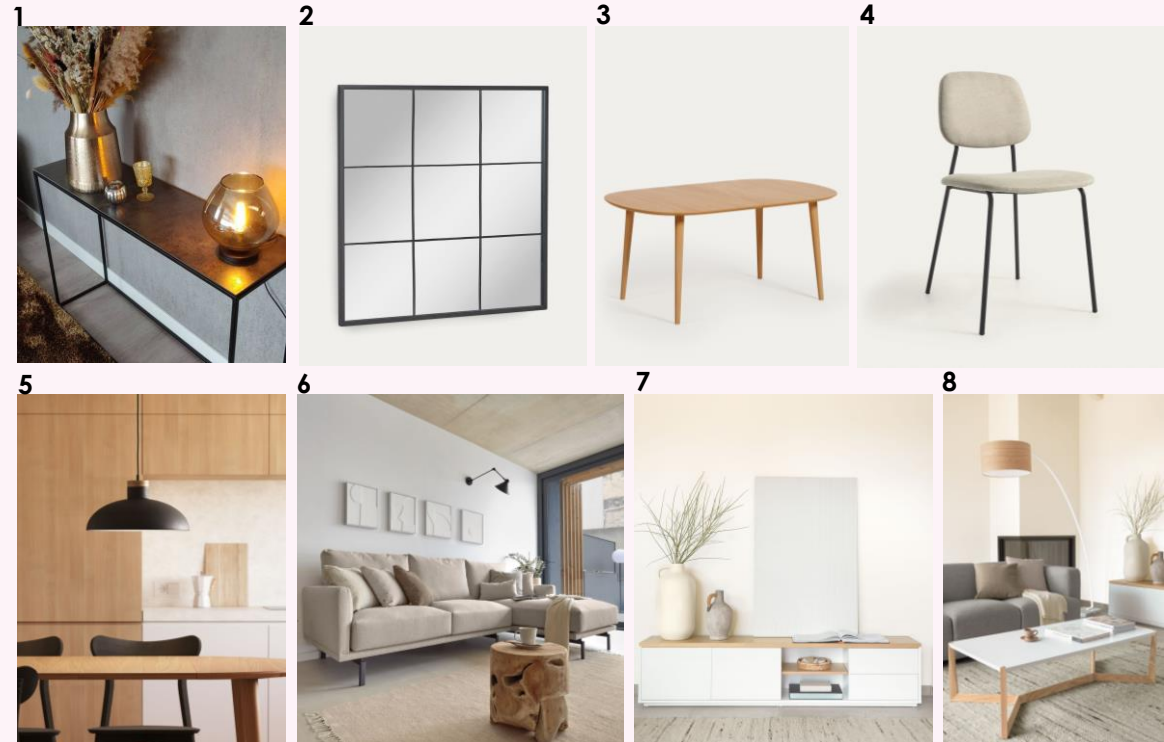

HALL DE ENTRADA Y SALÓN - **VIVIENDA TIPO A**

HALL DE ENTRADA

1. CONSOLA REWENA (KAVE HOME)

Sobre porcelánico y estructura de acero. Dimensiones 110 x 35 x H 75 cm.

2. ESPEJO ULRICA (KAVE HOME)

Espejo de pared metal negro. Dimensiones 80 x 80 cm.

COMEDOR

3. MESA OQUI (KAVE HOME)

Chapa de roble y patas de madera maciza. Dimensiones 160 (260) x 100 cm.

4. SILLA BENILDA (KAVE HOME)

Silla apilable color beige, chapa de roble y acero con acabado negro.

5. LÁMPARA GOTRAM (KAVE HOME)

Acero acabo negro.

SALÓN VIVIENDA

6. SOFÁ GALENE (KAVE HOME)

Sofá 3 plazas con chaise lounge derecho tapizado. Dimensiones 254 x 166 cm.

7. MUEBLE TV ABILEN (KAVE HOME)

Chapa roble y lacado blanco. Dimensiones 200 x 44 cm.

8. MESA CENTRO QUATRO (KAVE HOME)

Madera maciza de fresno y lacado blanco. Dimensiones 120 x 60 cm.