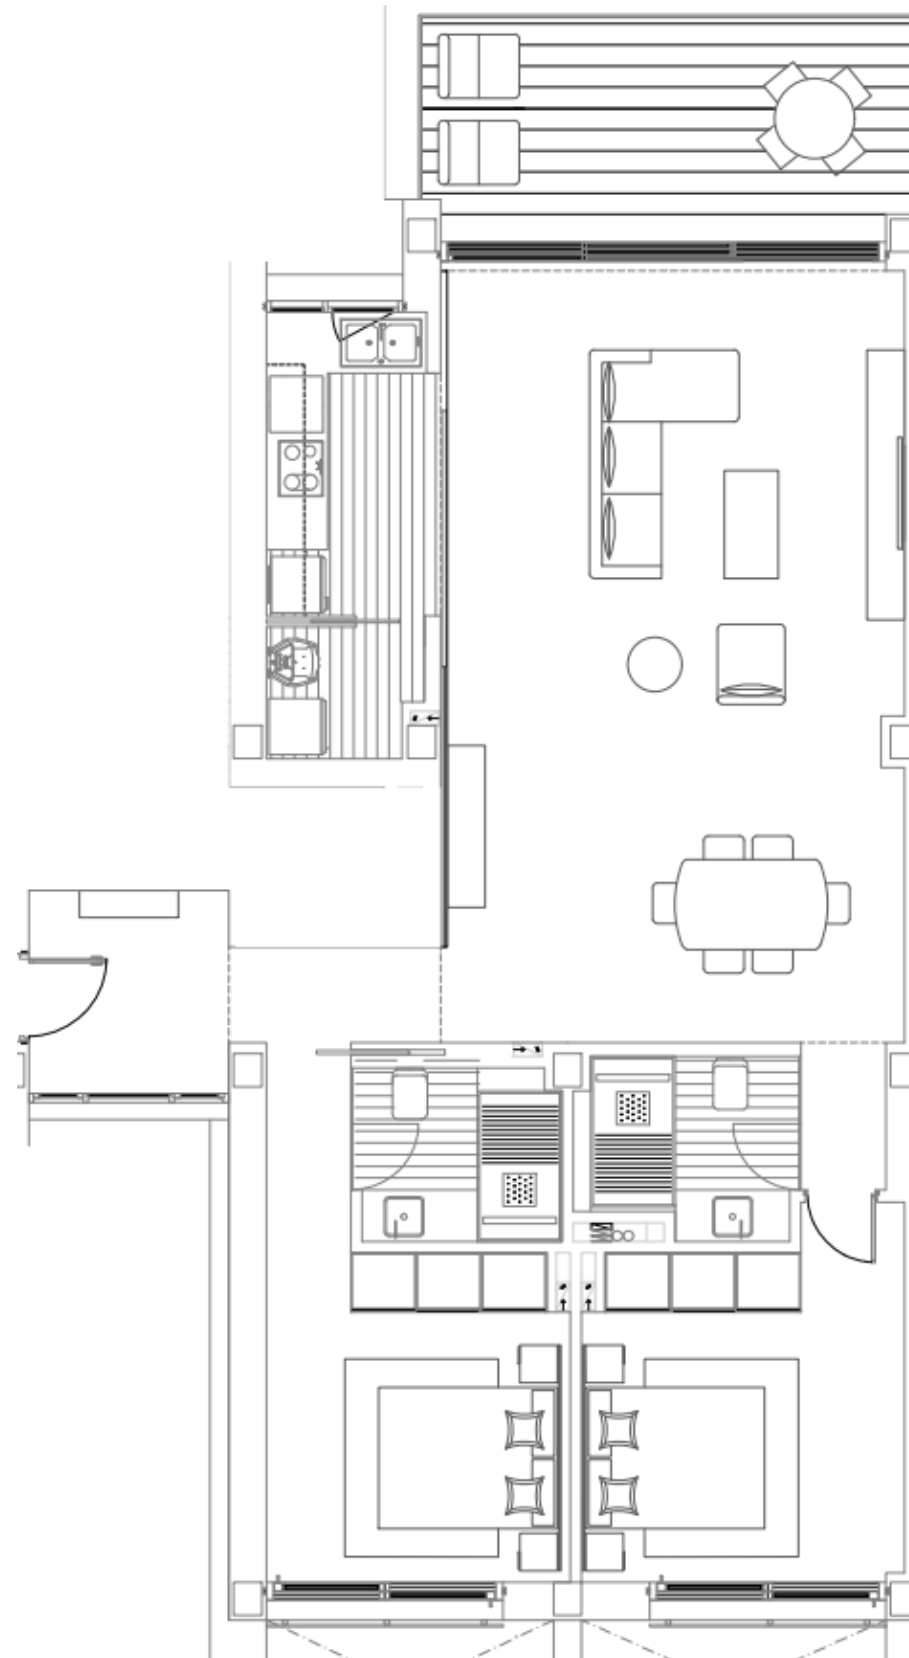

Sobre porcelánico y estructura de acero. Dimensiones 110 x 35 x H 75 cm.

2. ESPEJO ULRICA (KAVE HOME)

Espejo de pared metal negro. Dimensiones 80 x 80 cm.

COMEDOR
3. MESA OQUI (KAVE HOME)

Chapa de roble y patas de madera maciza. Dimensiones 160 (260) x 100 cm.

2. MESITA DE NOCHE HEMNES (IKEA)
 Acabado blanco.

3. LÁMPARA MESA RINGST/SKAFLET (IKEA)
 Acabado latón.

DORMITORIO SECUNDARIO

4. CABECERO RYKKINN (IKEA)
 Tapizado gris oscuro. Dimensiones 160 x 128 cm.

5. MESITA DE NOCHE - VIKHAMMER (IKEA)
 Mesita de noche color blanco. Dimensiones 40 x 40 x H 55 cm.

6. LÁMPARA TOMELILLA (IKEA)
 Lámpara de mesa, blanco/niquelado. Dimensiones 25 x H 36 cm.

1

2

3

1. BUTACA ABELI (KAVE HOME)
Cuerda acabado terracota. Dimensiones 68 x 76 cm.

2. MESA EXTERIOR VILMA (KAVE HOME)
Madera de acacia. Diámetro 90 cm.

3. SILLA EXTERIOR LAMBTON (KAVE HOME)
Cuerda acabado natural.

HALL DE ENTRADA Y SALÓN - **VIVIENDA TIPO B**

HALL DE ENTRADA

1. CONSOLA REWENA (KAVE HOME)
 Sobre porcelánico y estructura de acero. Dimensiones 110 x 65 x H 75 cm