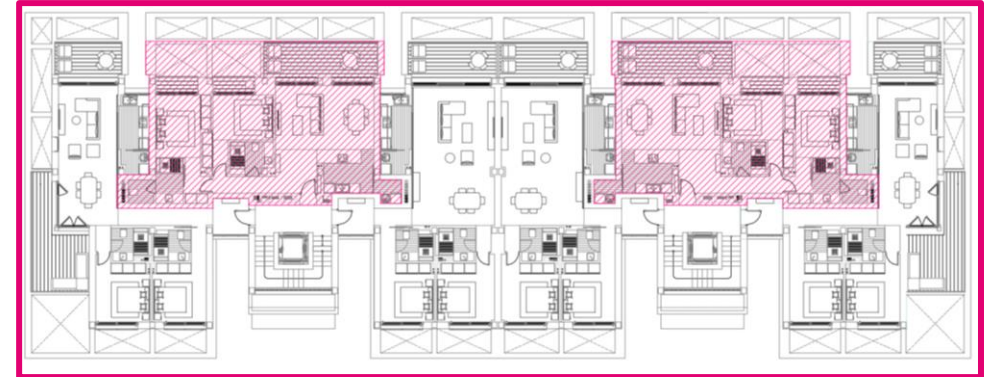

Sobre porcelánico y estructura de acero. Dimensiones 110 x 35 x H 75 cm.

2. ESPEJO ULRICA (KAVE HOME)

Espejo de pared metal negro. Dimensiones 80 x 80 cm.

COMEDOR
3. MESA OQUI (KAVE HOME)

Chapa de roble y patas de madera maciza. Dimensiones 160 (260) x 100 cm.

4. SILLA BENILDA (KAVE HOME)

Silla apilable color beige, chapa de roble y acero con acabado negro.

5. LÁMPARA GOTRAM (KAVE HOME)

Acero acabo negro.

SALÓN VIVIENDA
6. SOFÁ GALENE (KAVE HOME)

Sofá 3 plazas con chaise lounge derecho tapizado. Dimensiones 254 x 166 cm.

7. MUEBLE TV ABILEN (KAVE HOME)

Chapa roble y lacado blanco. Dimensiones 200 x 44 cm.

8. MESA CENTRO QUATRO (KAVE HOME)

Madera maciza de fresno y lacado blanco. Dimensiones 120 x 60 cm.

COJINES SALÓN - **VIVIENDA TIPO A**