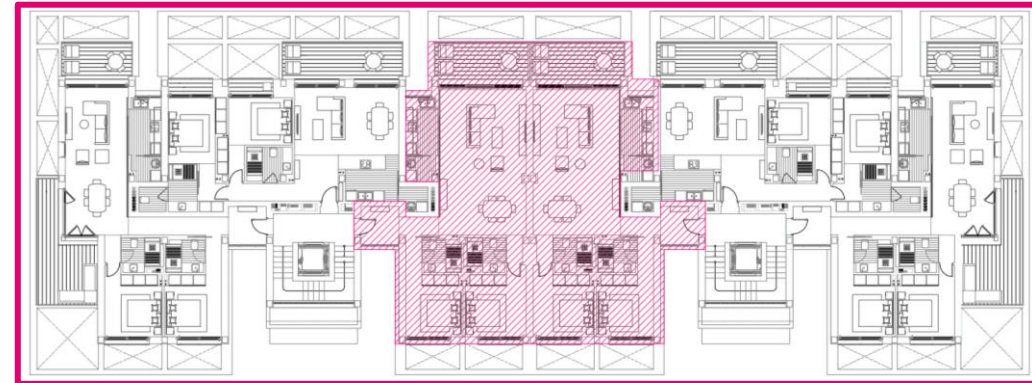

1

2

3

4

5

6

DORMITORIO PRINCIPAL

1. CABECERO RYKINN (IKEA)
Tapizado beige. Dimensiones 160 x 128 cm.

2. MESITA DE NOCHE HEMNES (IKEA)
Acabado blanco.

3. LÁMPARA MESA RINGST/SKAFLET (IKEA)
Acabado latón.

DORMITORIO SECUNDARIO

4. CABECERO RYKINN (IKEA)
Tapizado gris oscuro. Dimensiones 160 x 128 cm.

5. MESITA DE NOCHE - VIKHAMMER (IKEA)
Mesita de noche color blanco. Dimensiones 40 x 40 x H 55 cm.

6. LÁMPARA TOMELILLA (IKEA)
Lámpara de mesa, blanco/niquelado. Dimensiones 25 x H 36 cm.