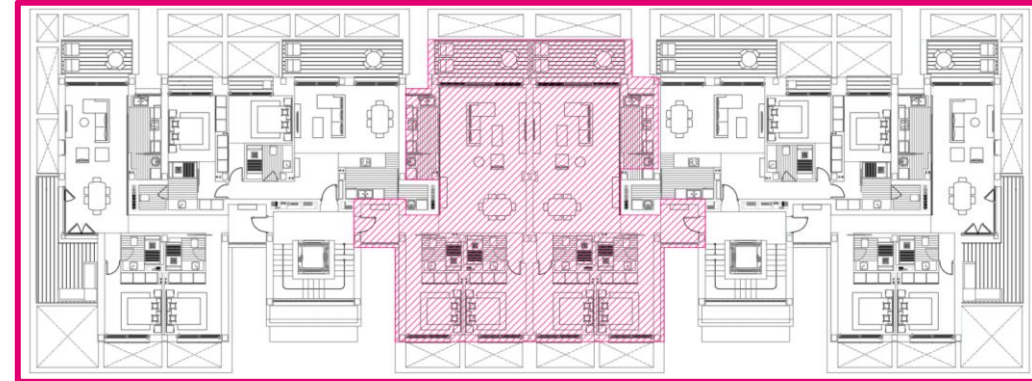

6. LÁMPARA TOMELILLA (IKEA)
 Lámpara de mesa, blanco/niquelado. Dimensiones 25 x H 36 cm.

1

2

3

1. BUTACA ABELI (KAVE HOME)
Cuerda acabado terracota. Dimensiones 68 x 76 cm.

2. MESA EXTERIOR VILMA (KAVE HOME)
Madera de acacia. Diámetro 90 cm.

3. SILLA EXTERIOR LAMBTON (KAVE HOME)
Cuerda acabado natural.

HALL DE ENTRADA Y SALÓN - **VIVIENDA TIPO B**

HALL DE ENTRADA

1. CONSOLA REWENA (KAVE HOME)
 Sobre porcelánico y estructura de acero. Dimensiones 110 x 65 x H 75 cm