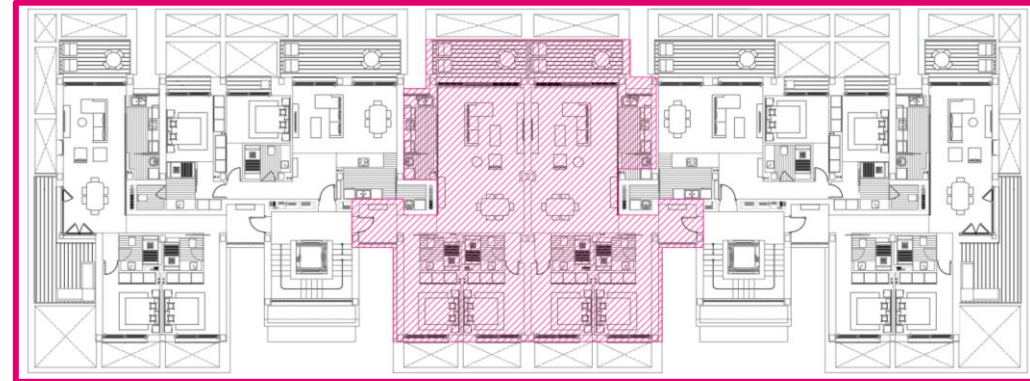

COJINES SALÓN - **VIVIENDA TIPO B**