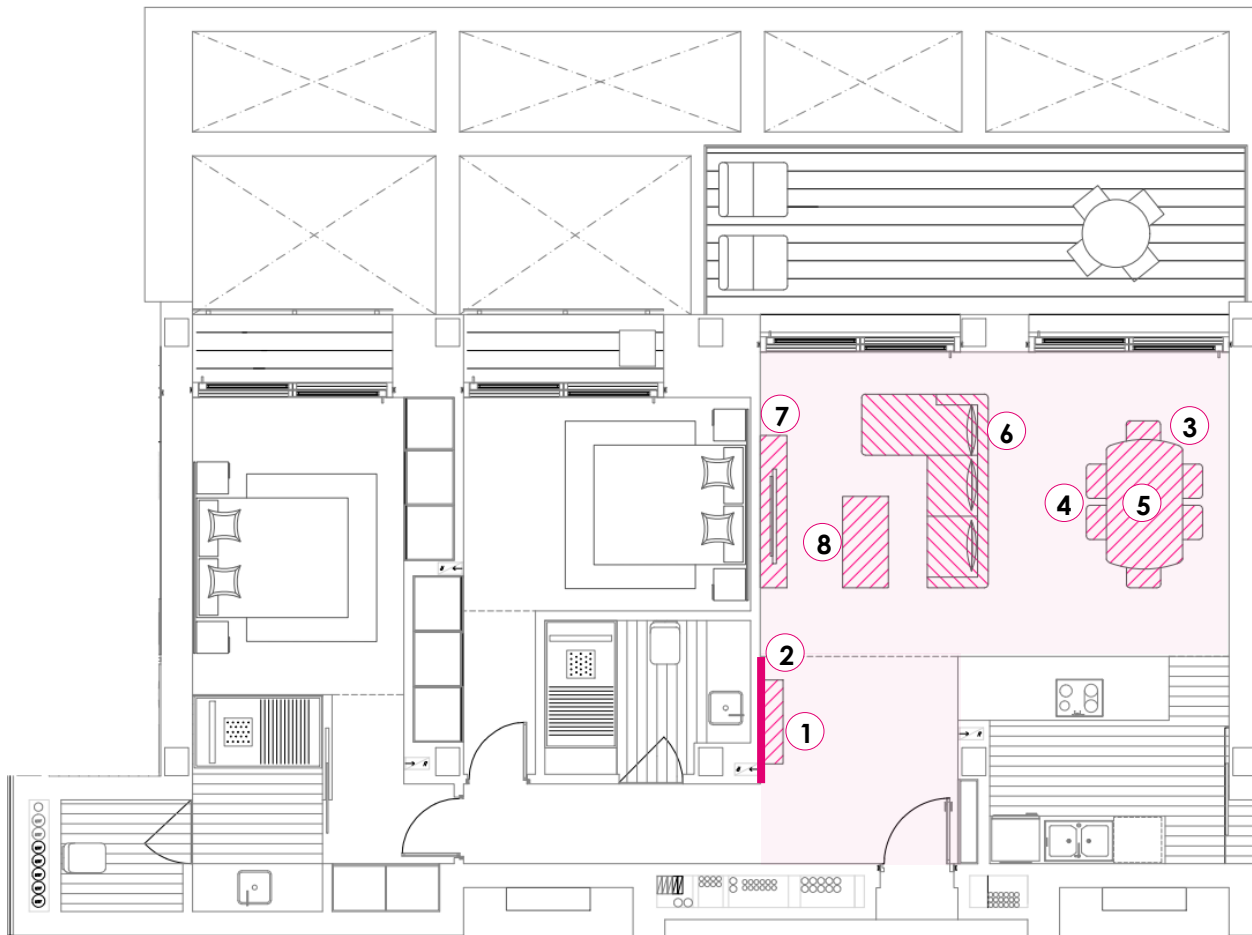

HALL DE ENTRADA Y SALÓN - **VIVIENDA TIPO A**

HALL DE ENTRADA

1. CONSOLA REWENA (KAVE HOME)

Sobre porcelánico y estructura de acero. Dimensiones 110 x 35 x H 75 cm.

2. ESPEJO ULRICA (KAVE HOME)

Espejo de pared metal negro. Dimensiones 80 x 80 cm.

COMEDOR

3. MESA OQUI (KAVE HOME)

Chapa de roble y patas de madera maciza. Dimensiones 160 (260) x 100 cm.

4. SILLA BENILDA (KAVE HOME)

Silla apilable color beige, chapa de roble y acero con acabado negro.

5. LÁMPARA GOTRAM (KAVE HOME)

Acero acabo negro.

SALÓN VIVIENDA

6. SOFÁ GALENE (KAVE HOME)

Sofá 3 plazas con chaise lounge derecho tapizado. Dimensiones 254 x 166 cm.

7. MUEBLE TV ABILEN (KAVE HOME)

Chapa roble y lacado blanco. Dimensiones 200 x 44 cm.

8. MESA CENTRO QUATRO (KAVE HOME)

Madera maciza de fresno y lacado blanco. Dimensiones 120 x 60 cm.