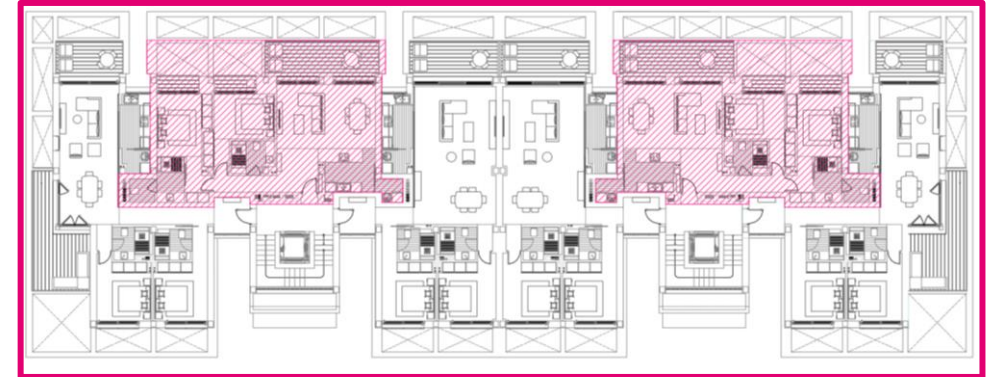

1

2

3

4

5

6

DORMITORIO PRINCIPAL

1. CABECERO RYKKINN (IKEA)
 Tapizado beige. Dimensiones 160 x 128 cm.