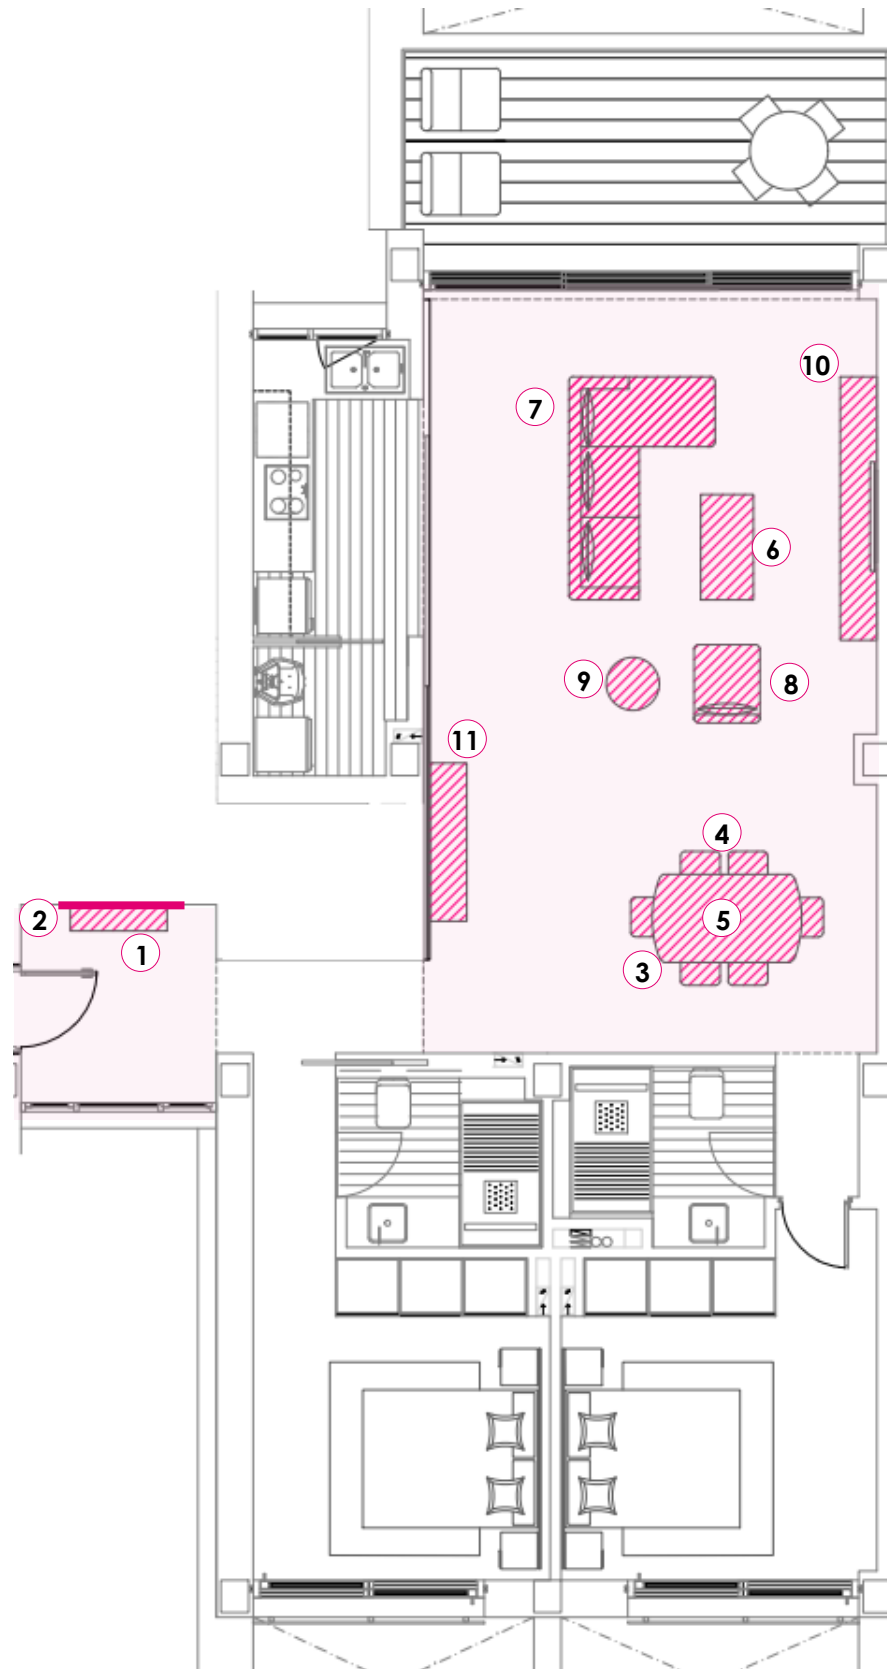

HALL DE ENTRADA Y SALÓN - **VIVIENDA TIPO B**

HALL DE ENTRADA

1. CONSOLA REWENA (KAVE HOME)
Sobre porcelánico y estructura de acero. Dimensiones 110 x 65 x H 75 cm

2. ESPEJO ULRICA (KAVE HOME)
Espejo de pared metal negro. Dimensiones 80 x 80 cm.

COMEDOR

3. MESA OQUI (KAVE HOME)
Chapa de roble y patas de madera maciza. Dimensiones 160 (260) x 100 cm.

4. SILLA BENILDA (KAVE HOME)
Silla apilable color beige, chapa de roble y acero con acabado negro.

5. LÁMPARA GOTRAM (KAVE HOME)
Acero acabo negro.

SALÓN

6. MESA CENTRO QUATRO (KAVE HOME)
Madera maciza de fresno y lacado blanco. Dimensiones 120 x 60 cm.

7. SOFÁ GALENE (KAVE HOME)
Sofá 3 plazas con chaise lounge derecho tapizado beige. Dimensiones 254 x 166 cm.

8. MÓDULO ASIENTO NEOM (KAVE HOME)
Color beige. Dimensiones 75 x 89 x H 78 cm.

9. MESA NENET (KAVE HOME)
Mesa auxiliar MDF efecto roble y estructura de acero acabado negro. Diámetro 60 cm.

10. MUEBLE TV BESTÅ (IKEA)
Efecto roble, tinte blanco. Dimensiones 180 x 42 cm.

11. MUEBLE TV BESTÅ (IKEA)
Efecto roble, tinte blanco. Dimensiones 180 x 42 X H 65 cm.