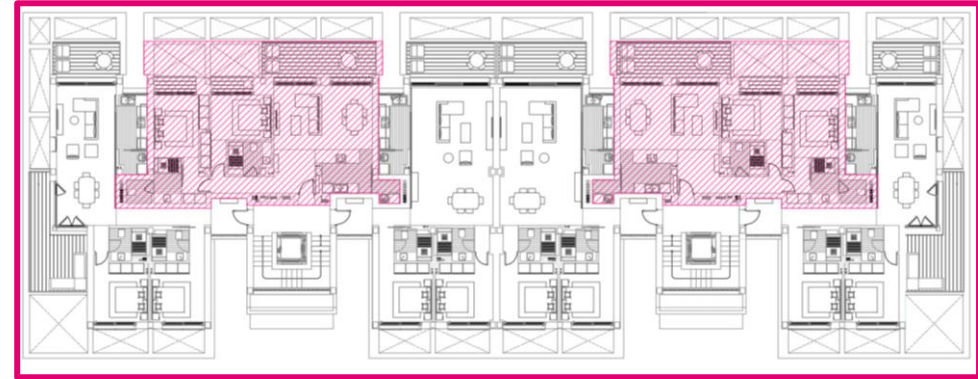

HALL DE ENTRADA Y SALÓN - **VIVIENDA TIPO A**

HALL DE ENTRADA

1. CONSOLA REWENA (KAVE HOME)

Sobre porcelánico y estructura de acero. Dimensiones 110 x 35 x H 75 cm.

2. ESPEJO ULRICA (KAVE HOME)

Espejo de pared metal negro. Dimensiones 80 x 80 cm.

COMEDOR

3. MESA OQUI (KAVE HOME)

Chapa de roble y patas de madera maciza. Dimensiones 160 (260) x 100 cm.

4. SILLA BENILDA (KAVE HOME)

Silla apilable color beige, chapa de roble y acero con acabado negro.

5. LÁMPARA GOTRAM (KAVE HOME)

Acero acabo negro.

SALÓN VIVIENDA

6. SOFÁ GALENE (KAVE HOME)

Sofá 3 plazas con chaise lounge derecho tapizado. Dimensiones 254 x 166 cm.

7. MUEBLE TV ABILEN (KAVE HOME)

Chapa roble y lacado blanco. Dimensiones 200 x 44 cm.

8. MESA CENTRO QUATRO (KAVE HOME)

Madera maciza de fresno y lacado blanco. Dimensiones 120 x 60 cm.