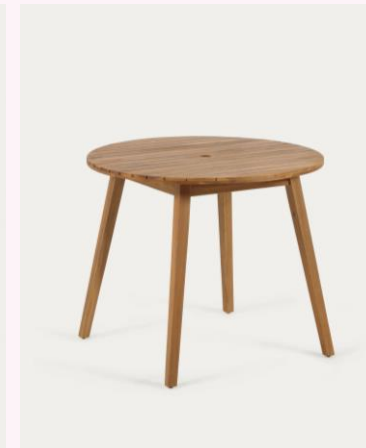

1. BUTACA ABELI (KAVE HOME)
Cuerda acabado terracota. Dimensiones 68 x 76 cm.

2. MESA EXTERIOR VILMA (KAVE HOME)
Madera de acacia. Diámetro 90 cm.

3. SILLA EXTERIOR LAMBTON (KAVE HOME)
Cuerda acabado natural.