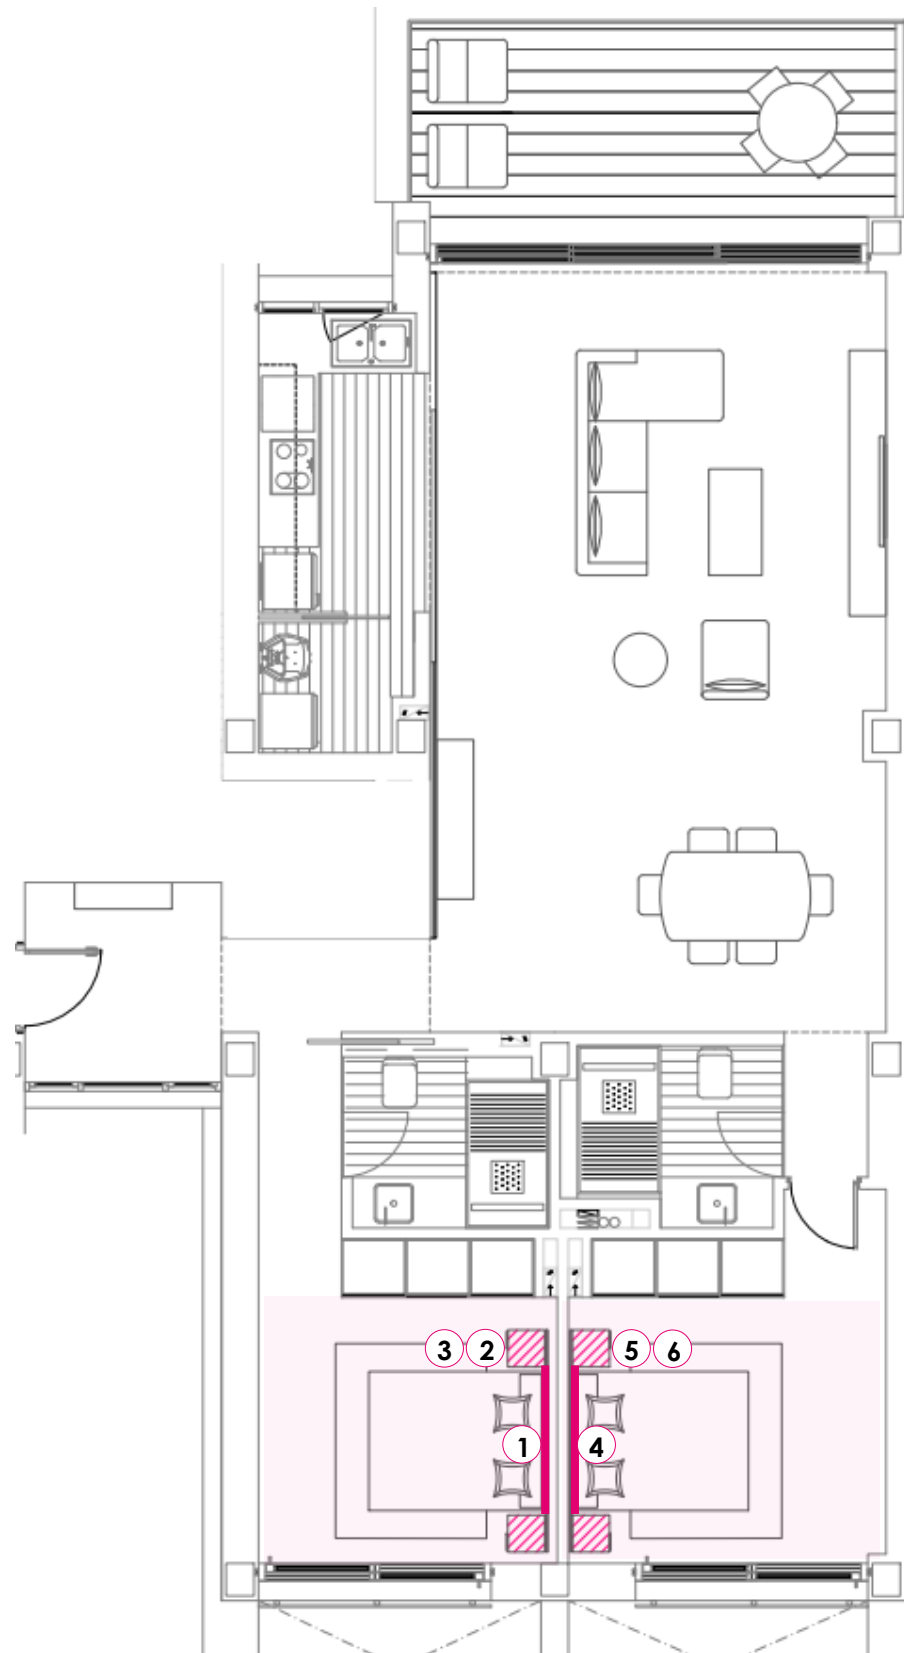

1

2

3

4

5

6

DORMITORIO PRINCIPAL

1. CABECERO RYKINN (IKEA)
Tapizado beige. Dimensiones 160 x 128 cm.

2. MESITA DE NOCHE HEMNES (IKEA)
Acabado blanco.

3. LÁMPARA MESA RINGST/SKAFLET (IKEA)
Acabado latón.

DORMITORIO SECUNDARIO

4. CABECERO RYKINN (IKEA)
Tapizado gris oscuro. Dimensiones 160 x 128 cm.

5. MESITA DE NOCHE - VIKHAMMER (IKEA)
Mesita de noche color blanco. Dimensiones 40 x 40 x H 55 cm.

6. LÁMPARA TOMELILLA (IKEA)
Lámpara de mesa, blanco/niquelado. Dimensiones 25 x H 36 cm.