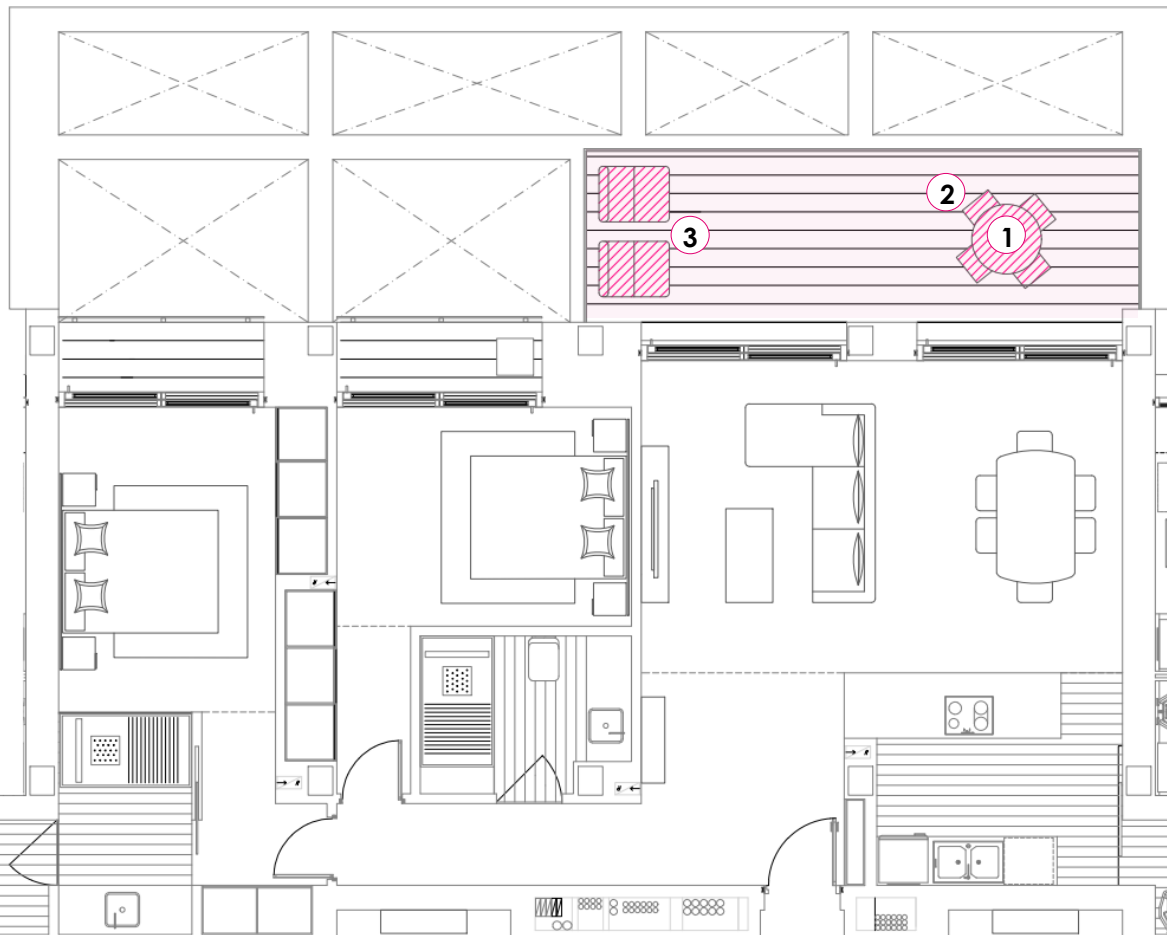

Sobre porcelánico y estructura de acero. Dimensiones 110 x 35 x H 75 cm.

2. ESPEJO ULRICA (KAVE HOME)

Espejo de pared metal negro. Dimensiones 80 x 80 cm.

COMEDOR
3. MESA OQUI (KAVE HOME)

Chapa de roble y patas de madera maciza. Dimensiones 160 (260) x 100 cm.

1

2

3

4

5

6

DORMITORIO PRINCIPAL

1. CABECERO RYKKINN (IKEA)
 Tapizado beige. Dimensiones 160 x 128 cm.

2. MESITA DE NOCHE HEMNES (IKEA)
 Acabado blanco.

3. LÁMPARA MESA RINGST/SKAFLET (IKEA)
 Acabado latón.

DORMITORIO SECUNDARIO

4. CABECERO RYKKINN (IKEA)
 Tapizado gris oscuro. Dimensiones 160 x 128 cm.

5. MESITA DE NOCHE - VIKHAMMER (IKEA)
 Mesita de noche color blanco. Dimensiones 40 x 40 x H 55 cm.

6. LÁMPARA TOMELILLA (IKEA)
 Lámpara de mesa, blanco/niquelado. Dimensiones 25 x H 36 cm.

1

2

3

1. BUTACA ABELI (KAVE HOME)
Cuerda acabado terracota. Dimensiones 68 x 76 cm.

2. MESA EXTERIOR VILMA (KAVE HOME)
Madera de acacia. Diámetro 90 cm.