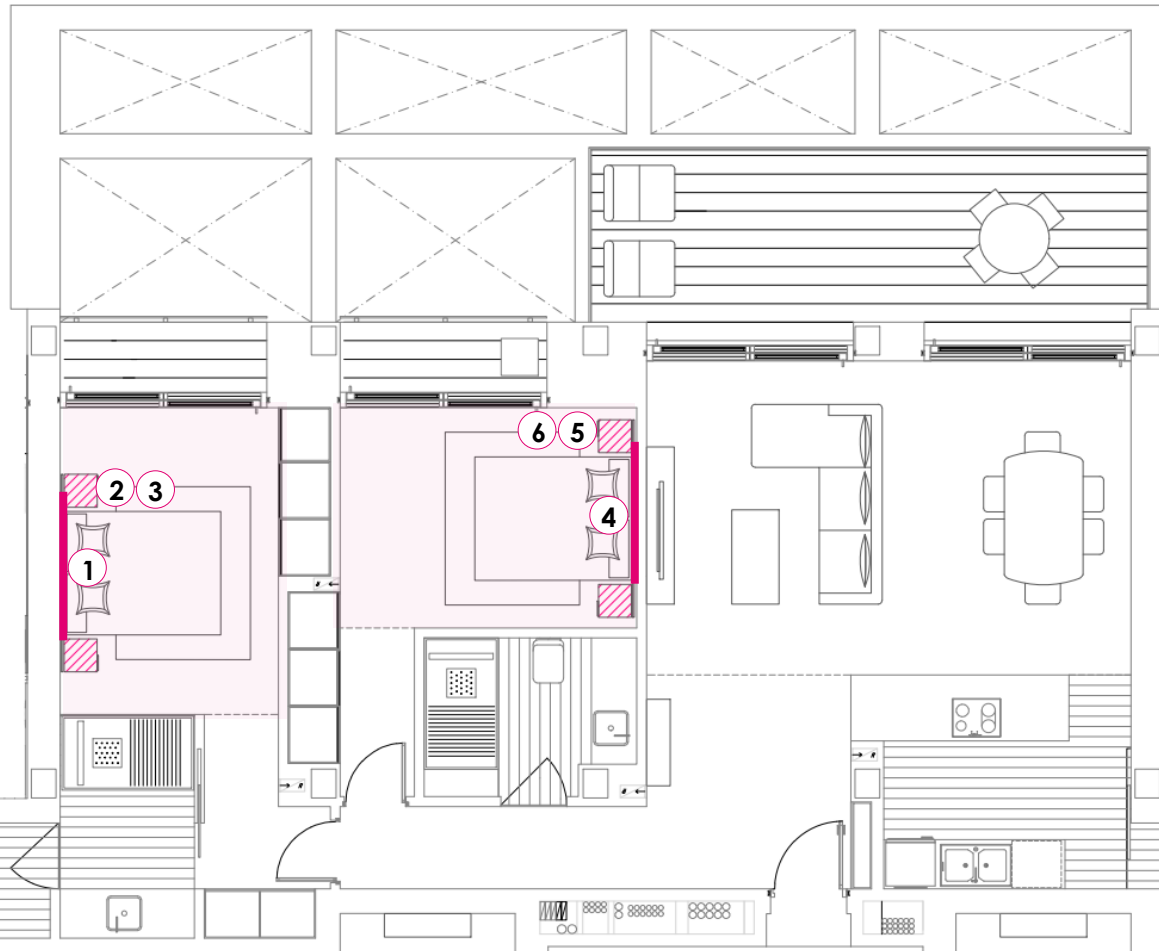

Sobre porcelánico y estructura de acero. Dimensiones 110 x 35 x H 75 cm.

2. ESPEJO ULRICA (KAVE HOME)

Espejo de pared metal negro. Dimensiones 80 x 80 cm.

COMEDOR
3. MESA OQUI (KAVE HOME)

Chapa de roble y patas de madera maciza. Dimensiones 160 (260) x 100 cm.

1

2

3

4

5

6

DORMITORIO PRINCIPAL

1. CABECERO RYKKINN (IKEA)
 Tapizado beige. Dimensiones 160 x 128 cm.

2. MESITA DE NOCHE HEMNES (IKEA)
 Acabado blanco.

3. LÁMPARA MESA RINGST/SKAFLET (IKEA)
 Acabado latón.

DORMITORIO SECUNDARIO

4. CABECERO RYKKINN (IKEA)
 Tapizado gris oscuro. Dimensiones 160 x 128 cm.

5. MESITA DE NOCHE - VIKHAMMER (IKEA)
 Mesita de noche color blanco. Dimensiones 40 x 40 x H 55 cm.

6. LÁMPARA TOMELILLA (IKEA)
 Lámpara de mesa, blanco/niquelado. Dimensiones 25 x H 36 cm.

1

2

3

1. BUTACA ABELI (KAVE HOME)
Cuerda acabado terracota. Dimensiones 68 x 76 cm.

2. MESA EXTERIOR VILMA (KAVE HOME)
Madera de acacia. Diámetro 90 cm.