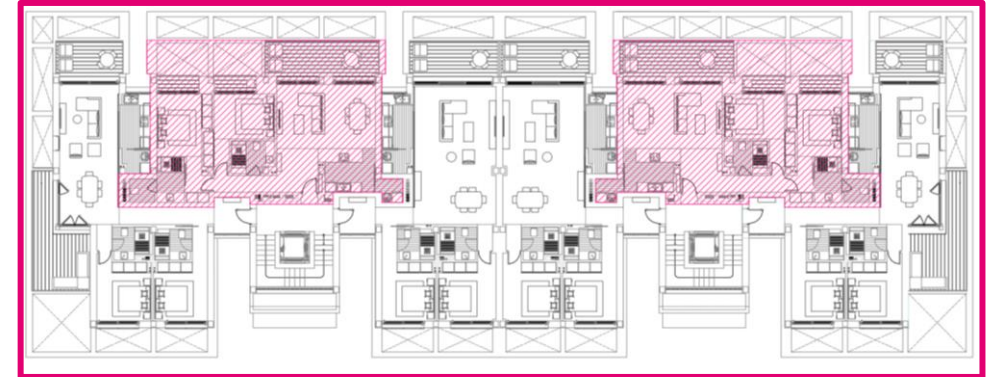

6

DORMITORIO PRINCIPAL

1. CABECERO RYKINN (IKEA)
 Tapizado beige. Dimensiones 160 x 128 cm.

2. MESITA DE NOCHE HEMNES (IKEA)
 Acabado blanco.

3. LÁMPARA MESA RINGST/SKAFLET (IKEA)
 Acabado latón.

DORMITORIO SECUNDARIO

4. CABECERO RYKINN (IKEA)
 Tapizado gris oscuro. Dimensiones 160 x 128 cm.

5. MESITA DE NOCHE - VIKHAMMER (IKEA)
 Mesita de noche color blanco. Dimensiones 40 x 40 x H 55 cm.

6. LÁMPARA TOMELILLA (IKEA)
 Lámpara de mesa, blanco/niquelado. Dimensiones 25 x H 36 cm.