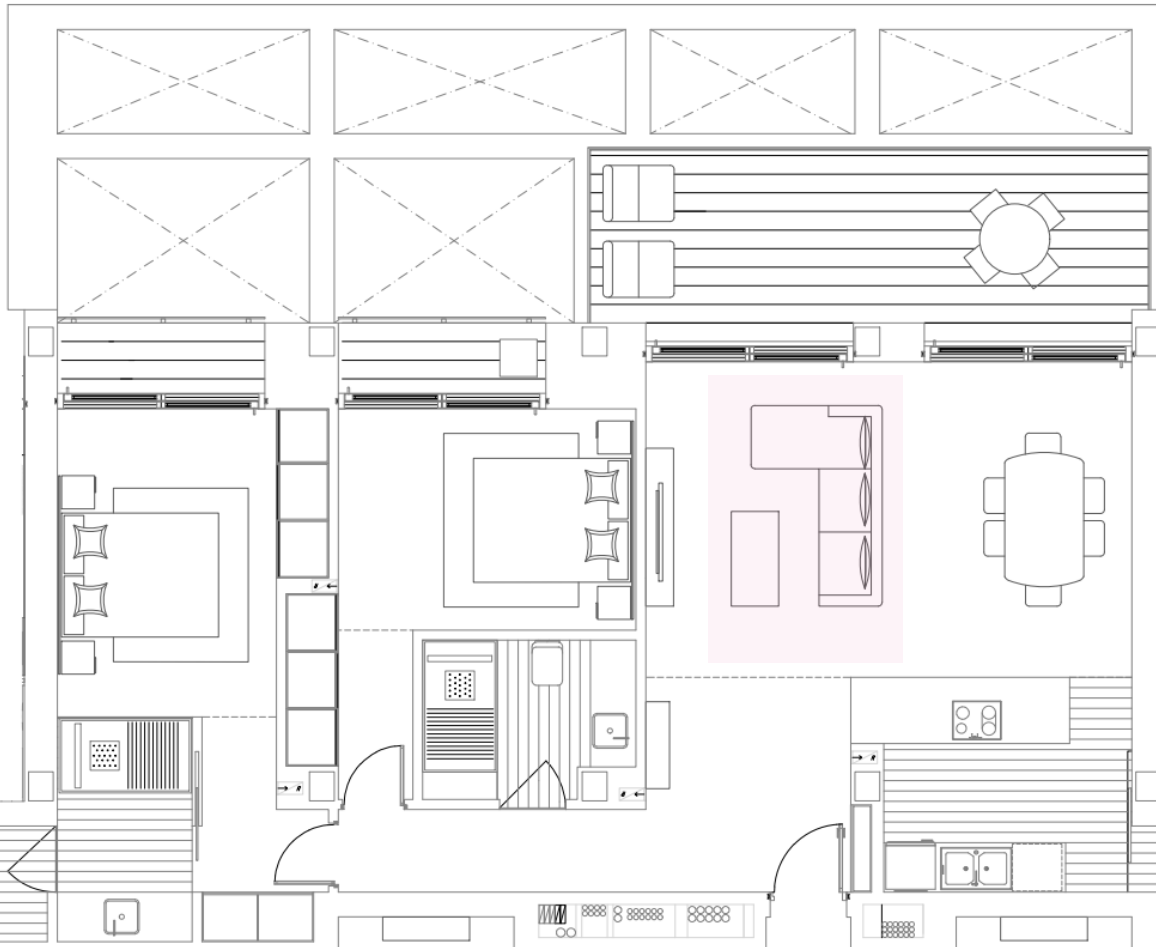

Sobre porcelánico y estructura de acero. Dimensiones 110 x 35 x H 75 cm.

2. ESPEJO ULRICA (KAVE HOME)

Espejo de pared metal negro. Dimensiones 80 x 80 cm.

COMEDOR
3. MESA OQUI (KAVE HOME)

Chapa de roble y patas de madera maciza. Dimensiones 160 (260) x 100 cm.

4. SILLA BENILDA (KAVE HOME)

Silla apilable color beige, chapa de roble y acero con acabado negro.

5. LÁMPARA GOTRAM (KAVE HOME)

Acero acabo negro.

SALÓN VIVIENDA
6. SOFÁ GALENE (KAVE HOME)

Sofá 3 plazas con chaise lounge derecho tapizado. Dimensiones 254 x 166 cm.

7. MUEBLE TV ABILEN (KAVE HOME)

Chapa roble y lacado blanco. Dimensiones 200 x 44 cm.

8. MESA CENTRO QUATRO (KAVE HOME)

Madera maciza de fresno y lacado blanco. Dimensiones 120 x 60 cm.

COJINES SALÓN - **VIVIENDA TIPO A**