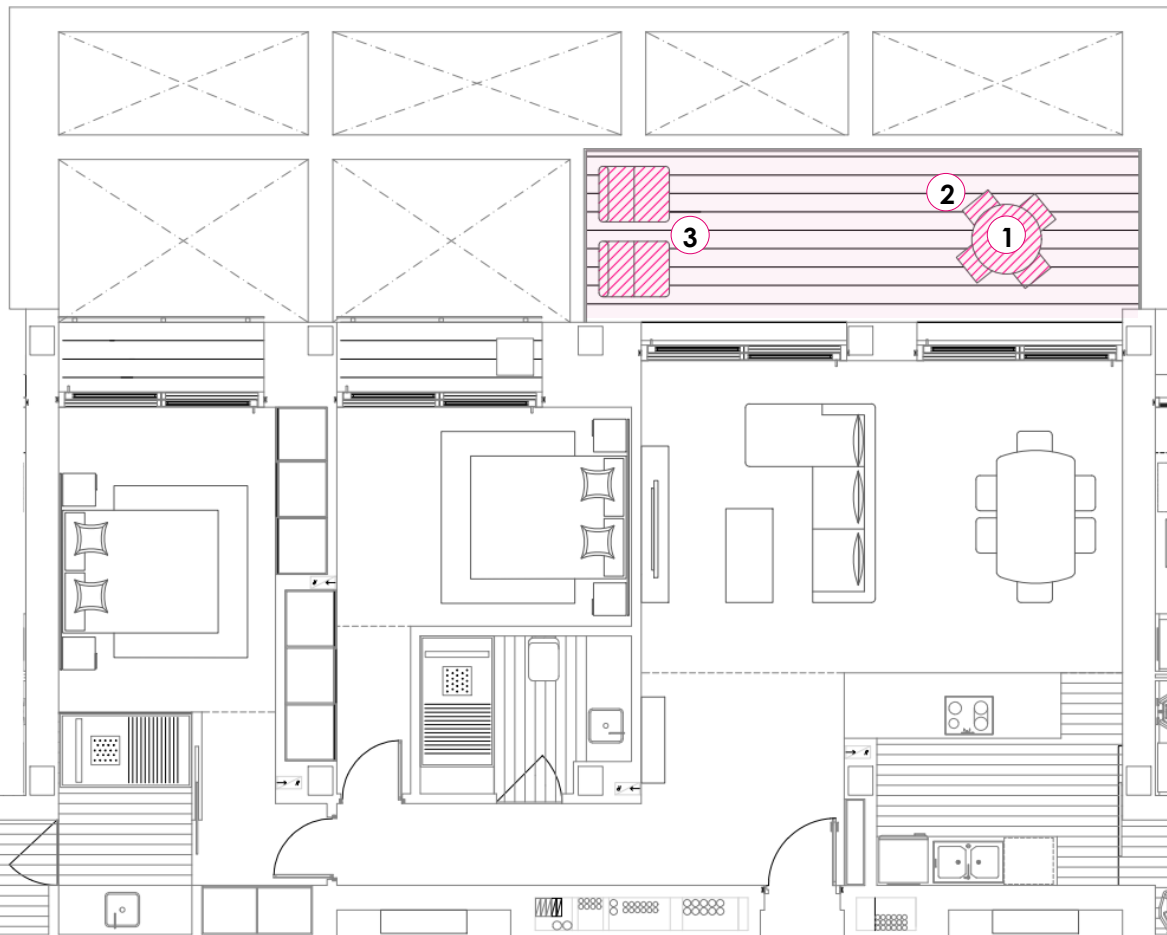

6

DORMITORIO PRINCIPAL

1. CABECERO RYKINN (IKEA)
 Tapizado beige. Dimensiones 160 x 128 cm.

2. MESITA DE NOCHE HEMNES (IKEA)
 Acabado blanco.

3. LÁMPARA MESA RINGST/SKAFLET (IKEA)
 Acabado latón.

DORMITORIO SECUNDARIO

4. CABECERO RYKINN (IKEA)
 Tapizado gris oscuro. Dimensiones 160 x 128 cm.

5. MESITA DE NOCHE - VIKHAMMER (IKEA)
 Mesita de noche color blanco. Dimensiones 40 x 40 x H 55 cm.

6. LÁMPARA TOMELILLA (IKEA)
 Lámpara de mesa, blanco/niquelado. Dimensiones 25 x H 36 cm.